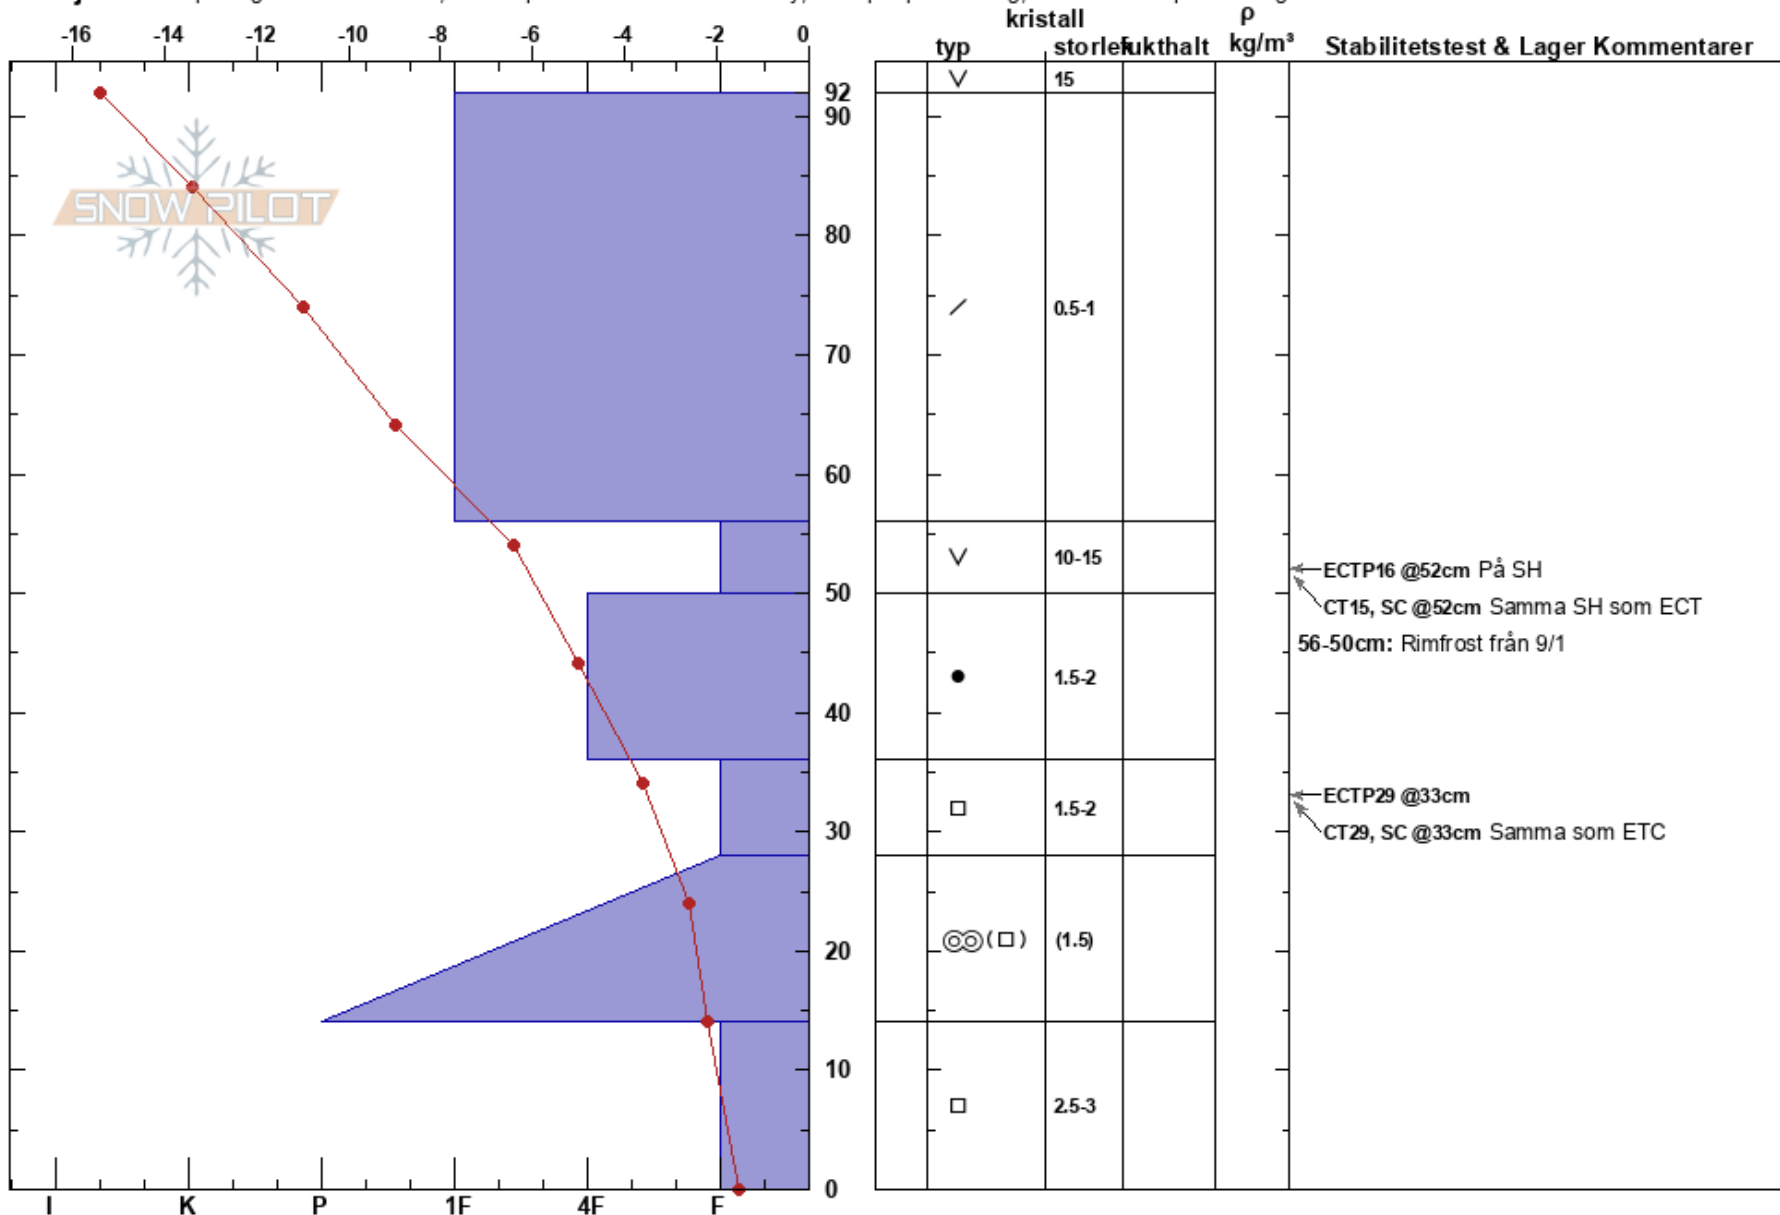

Norra Totthummeln  
 Åreskutan  
 Sweden  
 Höjd: 800 m  
 Väderstreck: NW

Anders Lögdal  
 17/01/2021 - 11:00  
 Koordinat: 63.40096N, 13.11043E  
 Lutning: 24°  
 Snödjup: 2

Instabilitet:  
 Lufttemperatur: -9°C  
 Molnighet: CLR  
 Nederbörd: NO  
 Vind: Calm

HS:92  
 PF:50  
 PS:2  
 Lager Kommentarer:  
 56-50cm: Rimfrost från 9/1  
 56-50cm: mestorosväckandelagret

Detaljerna: Snöprofil grävd i skidområde; Pit is representative of backcountry; Skidspår på sluttning; Vi åkte skidor på sluttningen

Noteringar (beskrivning av terräng): Glänta i TL