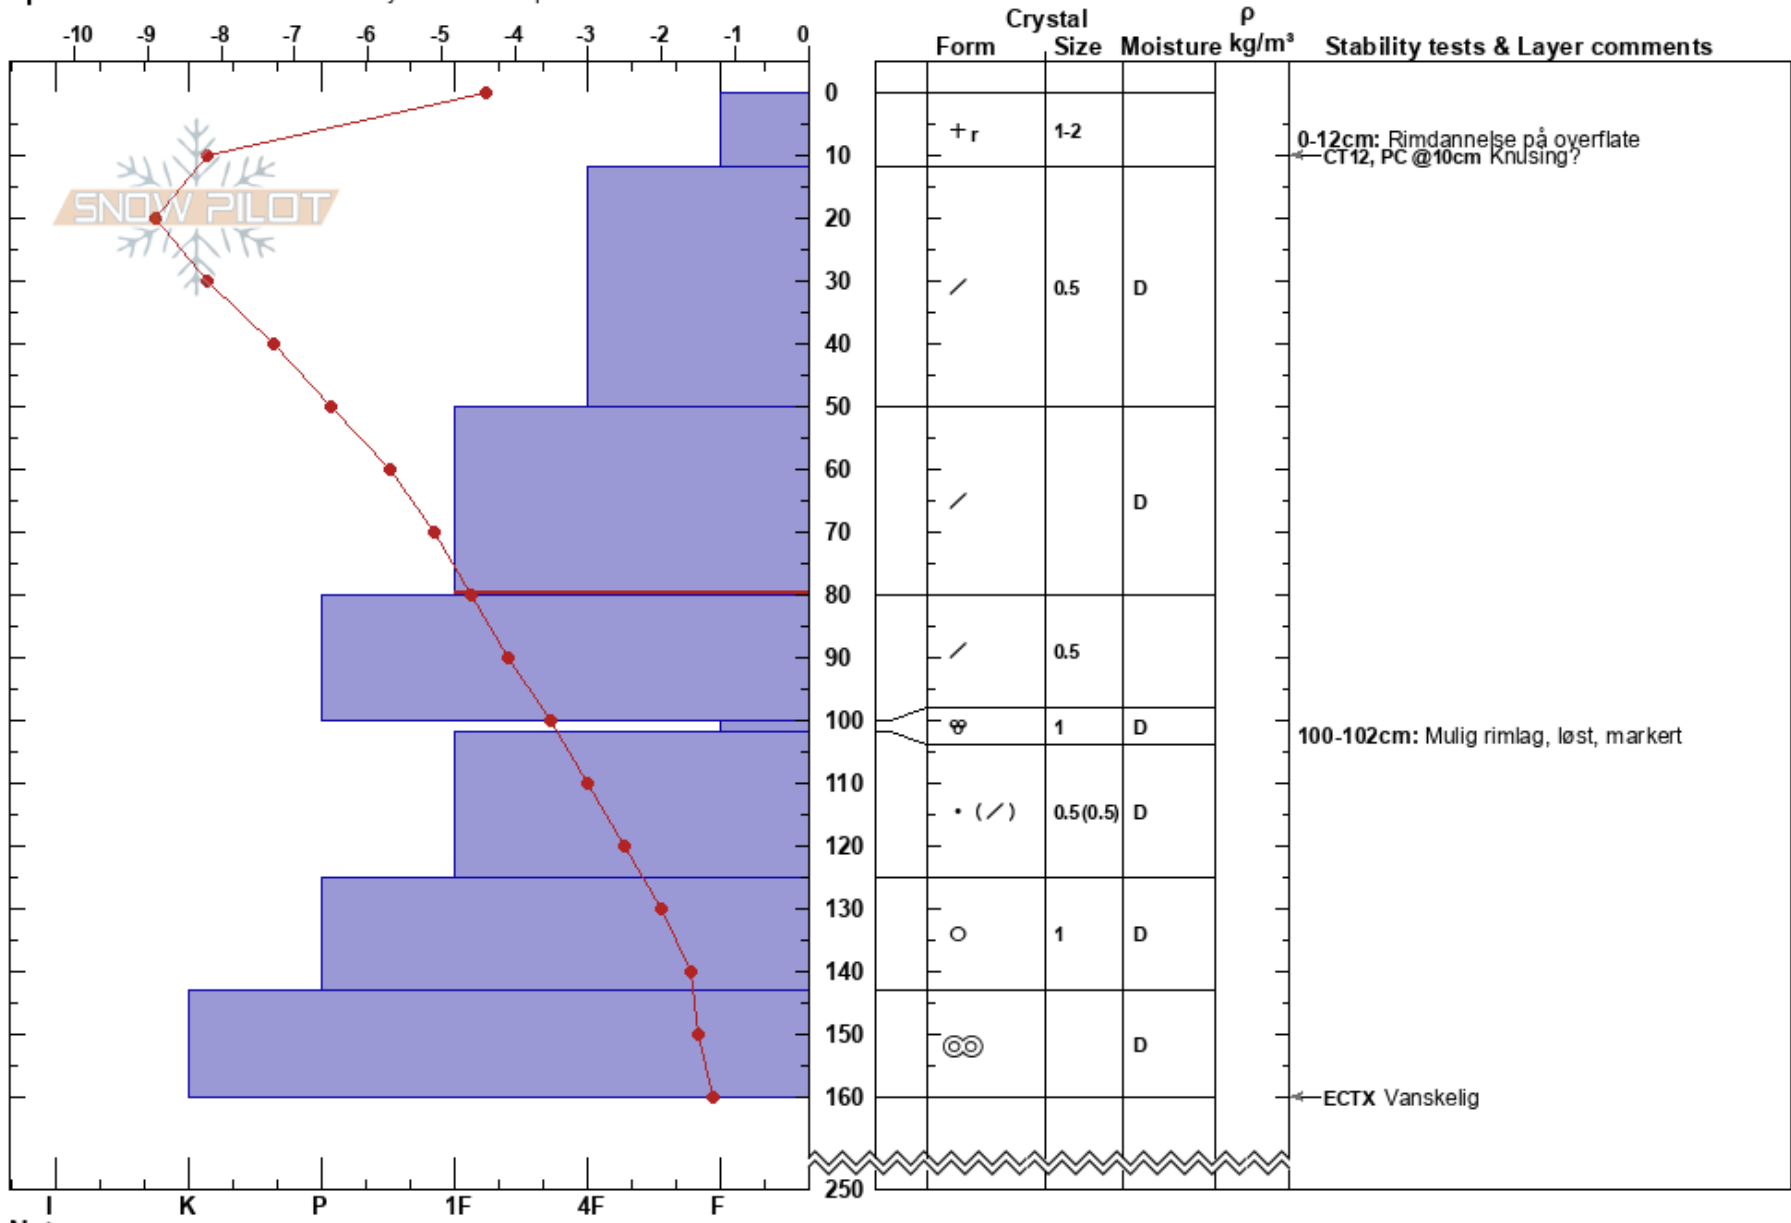

Fingersida, v Fingeren  
 Sunnmorealps  
 Norway  
**Elevation:** 1048 m  
**Aspect:** S  
**Specifics:** Recent avalanche activity on similar slopes

Arne Fagerhaug  
 15/01/2021 - 13:00  
**Co-ord:** 32V 360364E 6905419N  
**Slope Angle:** 25°  
**Wind Loading:** no

**Stability:**  
**Air Temperature:** -4.2°C  
**Sky Cover:** CLR  
**Precipitation:** NO  
**Wind:** Calm

**HS:**250  
**PF:**43  
**Layer Notes:**  
 0-12cm: Rimdannelse på overflate  
 50-80cm: Problematic layer  
 100-102cm: Mulig rimlag, løst, markert