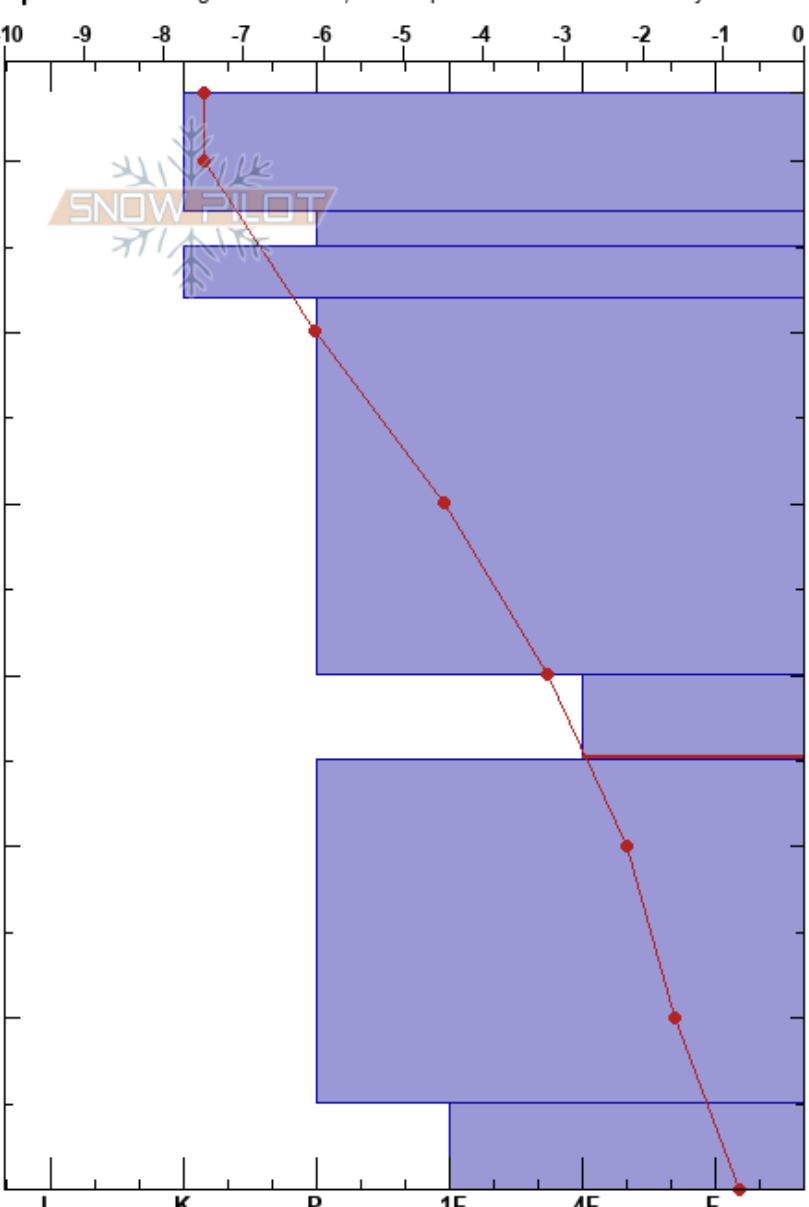

Kellostapuli 17.4.2017

Tuomo Poukkanen

17/04/2017 - 14:50

Finland

Co-ord: 67.58953N, 24.25429E

Elevation: 369 m

Slope Angle: 32°

Aspect: N

Wind Loading: no

Specifics: Pit dug in a Ski Area; Pit is representative of backcountry

Stability: Good

HS:64

Layer Notes:

Air Temperature: -3.3°C

PF:0

30-25cm: Problematic layer

Sky Cover: CLR

Precipitation: NO

Wind: NE Light Breeze

Form	Crystal		Moisture	ρ kg/m ³	Stability tests & Layer comments
	Size				
■			D		
□	3		D		
■			D		
■	2		D		
□ (V)	3		D		← CT12, SC @25cm
□	3		D		
□ (□)	4		D		← CT14, SC @0cm

Notes: Maa kivirakkaa. Ilmatieteenlaitoksen stressitesti 35 cm syvyydeltä 2 laatikkoa/0,25 kg. Vesiartotesti 1 putki/35 cm/105.