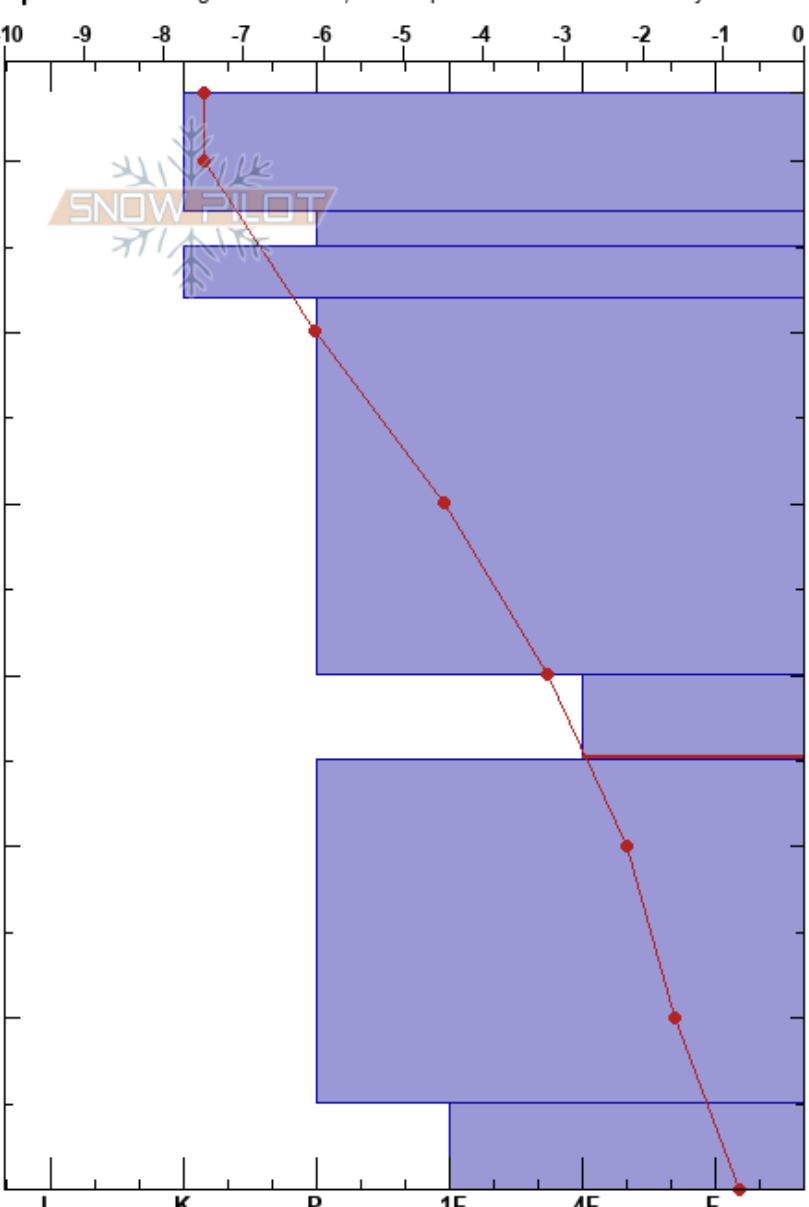

Kellostapuli 17.4.2017

Tuomo Poukkanen

17/04/2017 - 14:50

Finland

Co-ord: 67.58953N, 24.25429E

Elevation: 369 m

Slope Angle: 32°

Aspect: N

Wind Loading: no

Specifics: Pit dug in a Ski Area; Pit is representative of backcountry

Stability: Good

HS:64

Layer Notes:

Air Temperature: -3.3°C

PF:0

30-25cm: Problematic layer

Sky Cover: CLR

Precipitation: NO

Wind: NE Light Breeze

Form	Crystal		Moisture	ρ kg/m ³	Stability tests & Layer comments
	Size				
■			D		
□	3		D		
■			D		
■			D		
■	2		D		
□ (V)	3		D		← CT12, SC @25cm
□	3		D		
□ (□)	4		D		← CT14, SC @0cm

Notes: Maa kivirakkaa. Ilmatieteenlaitoksen stressitesti 35 cm syvyydeltä 2 laatikkoa/0,25 kg. Vesiartotesti 1 putki/35 cm/105.