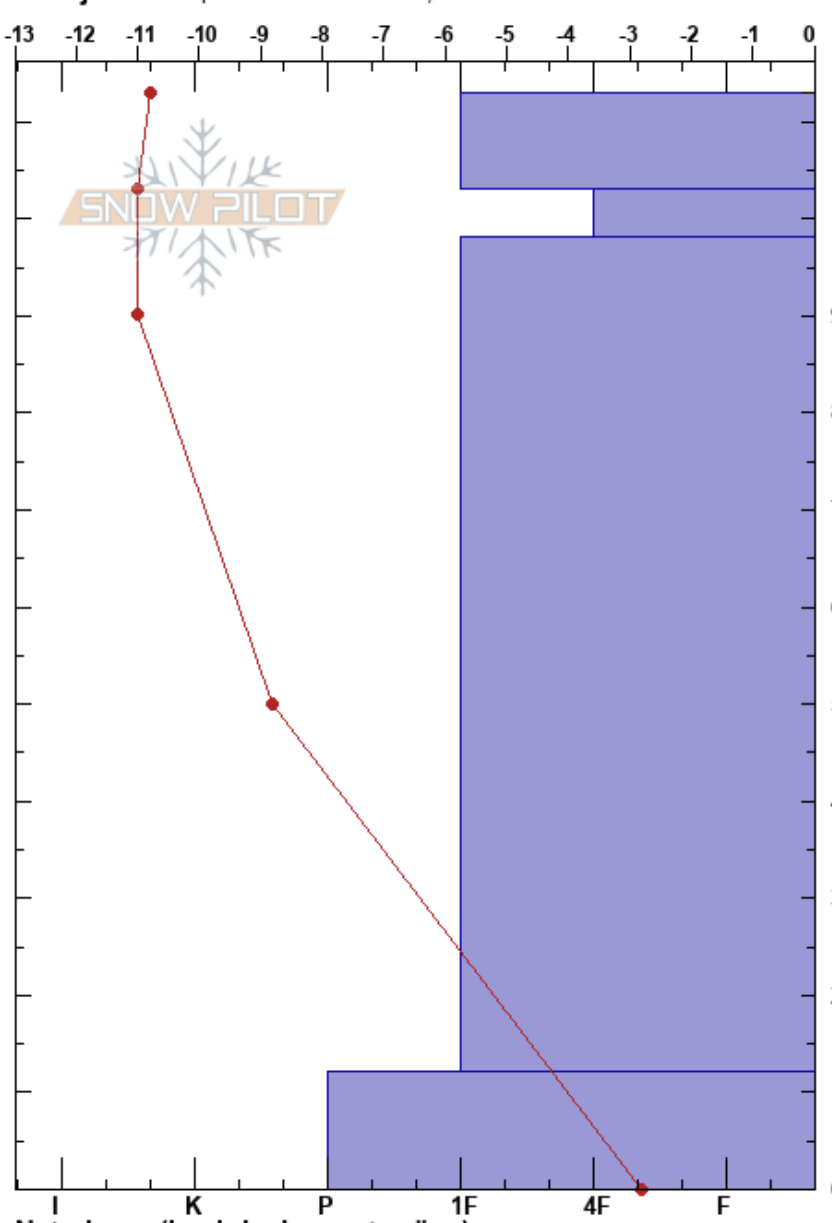

Brottkant Hovde210116
 Bydalen
 Sweden
 Höjd: 950 m
 Väderstreck: SW
 Detaljerna: Snöprofil nära lavin: crown;

Viktor Lugnet
 16/01/2021 - 12:15
 Koordinat: 63.10612N, 13.75112E
 Lutning: 40°
 Snödräv: no

Instabilitet:
 Lufttemperatur: -6.8°C
 Molnighet: CLR
 Nederbörd: NO
 Vind: Calm

HS:113
 PF:15
 Lager Kommentarer:
 12-0cm: Laminerad smältfrys med FC
 12-0cm: mestorosväckandelagret

typ	kristall storlek	fukthalt	ρ kg/m ³	Stabilitetstest & Lager Kommentarer
+r	2			
/	1			
/	1			← CT11, RP @102cm ← ECTN12 @102cm
/	0.5			
⊙(□)	1-3			12-0cm: Laminerad smältfrys med FC

Noteringar (beskrivning av terräng): Brottkantsprofil i Brant alpin terräng