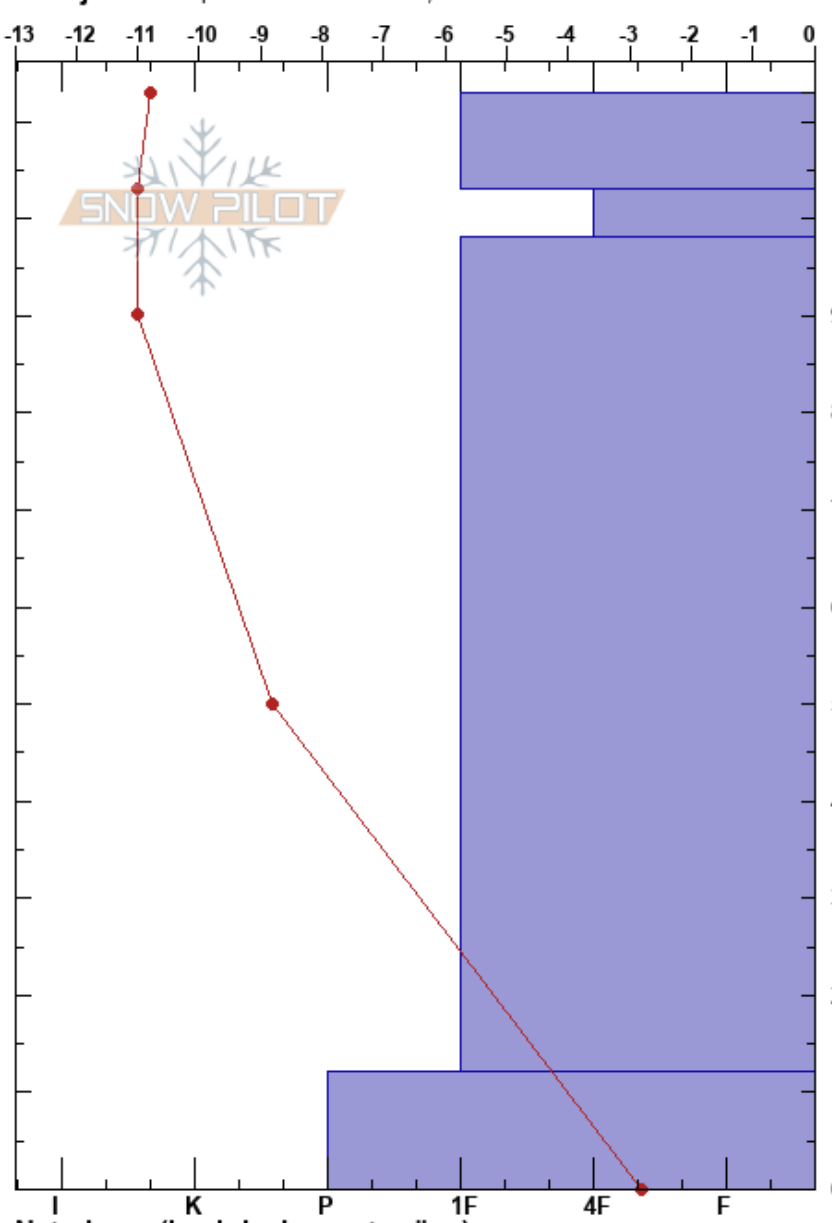

Brottkant Hovde210116
 Bydalen
 Sweden
 Höjd: 950 m
 Väderstreck: SW
 Detaljerna: Snöprofil nära lavin: crown;

Viktor Lugnet
 16/01/2021 - 12:15
 Koordinat: 63.10612N, 13.75112E
 Lutning: 40°
 Snödrev: no

Instabilitet:
 Lufttemperatur: -6.8°C
 Molnighet: CLR
 Nederbörd: NO
 Vind: Calm

HS:113
 PF:15
 Lager Kommentarer:
 12-0cm: Laminerad smältfrys med FC
 12-0cm: mestorosväckandelagret

typ	kristall storlek	fukthalt	ρ kg/m ³	Stabilitetstest & Lager Kommentarer
+r	2			
/	1			
/	1			← CT11, RP @102cm ← ECTN12 @102cm
/	0.5			
⊙(□)	1-3			12-0cm: Laminerad smältfrys med FC

Noteringar (beskrivning av terräng): Brottkantsprofil i Brant alpin terräng