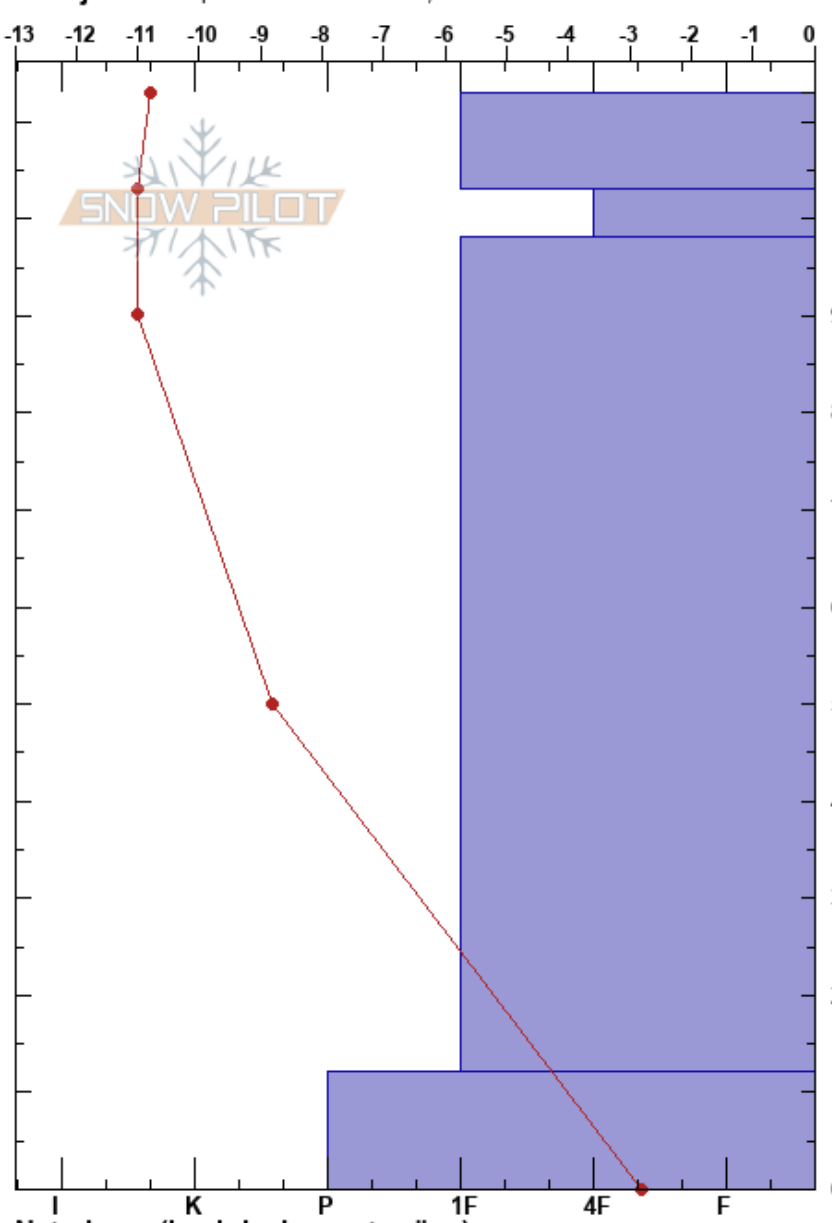

Brottkant Hovde210116
 Bydalen
 Sweden
 Höjd: 950 m
 Väderstreck: SW
 Detaljerna: Snöprofil nära lavin: crown;

Viktor Lugnet
 16/01/2021 - 12:15
 Koordinat: 63.10612N, 13.75112E
 Lutning: 40°
 Snödrav: no

Instabilitet:
 Lufttemperatur: -6.8°C
 Molnighet: CLR
 Nederbörd: NO
 Vind: Calm

HS:113
 PF:15
 Lager Kommentarer:
 12-0cm: Laminerad smältfrys med FC
 12-0cm: mestorosväckandelagret

typ	kristall storlek	fukthalt	ρ kg/m ³	Stabilitetstest & Lager Kommentarer
+r	2			
/	1			
/	1			← CT11, RP @102cm ← ECTN12 @102cm
/	0.5			
⊙(□)	1-3			12-0cm: Laminerad smältfrys med FC

Noteringar (beskrivning av terräng): Brottkantsprofil i Brant alpin terräng