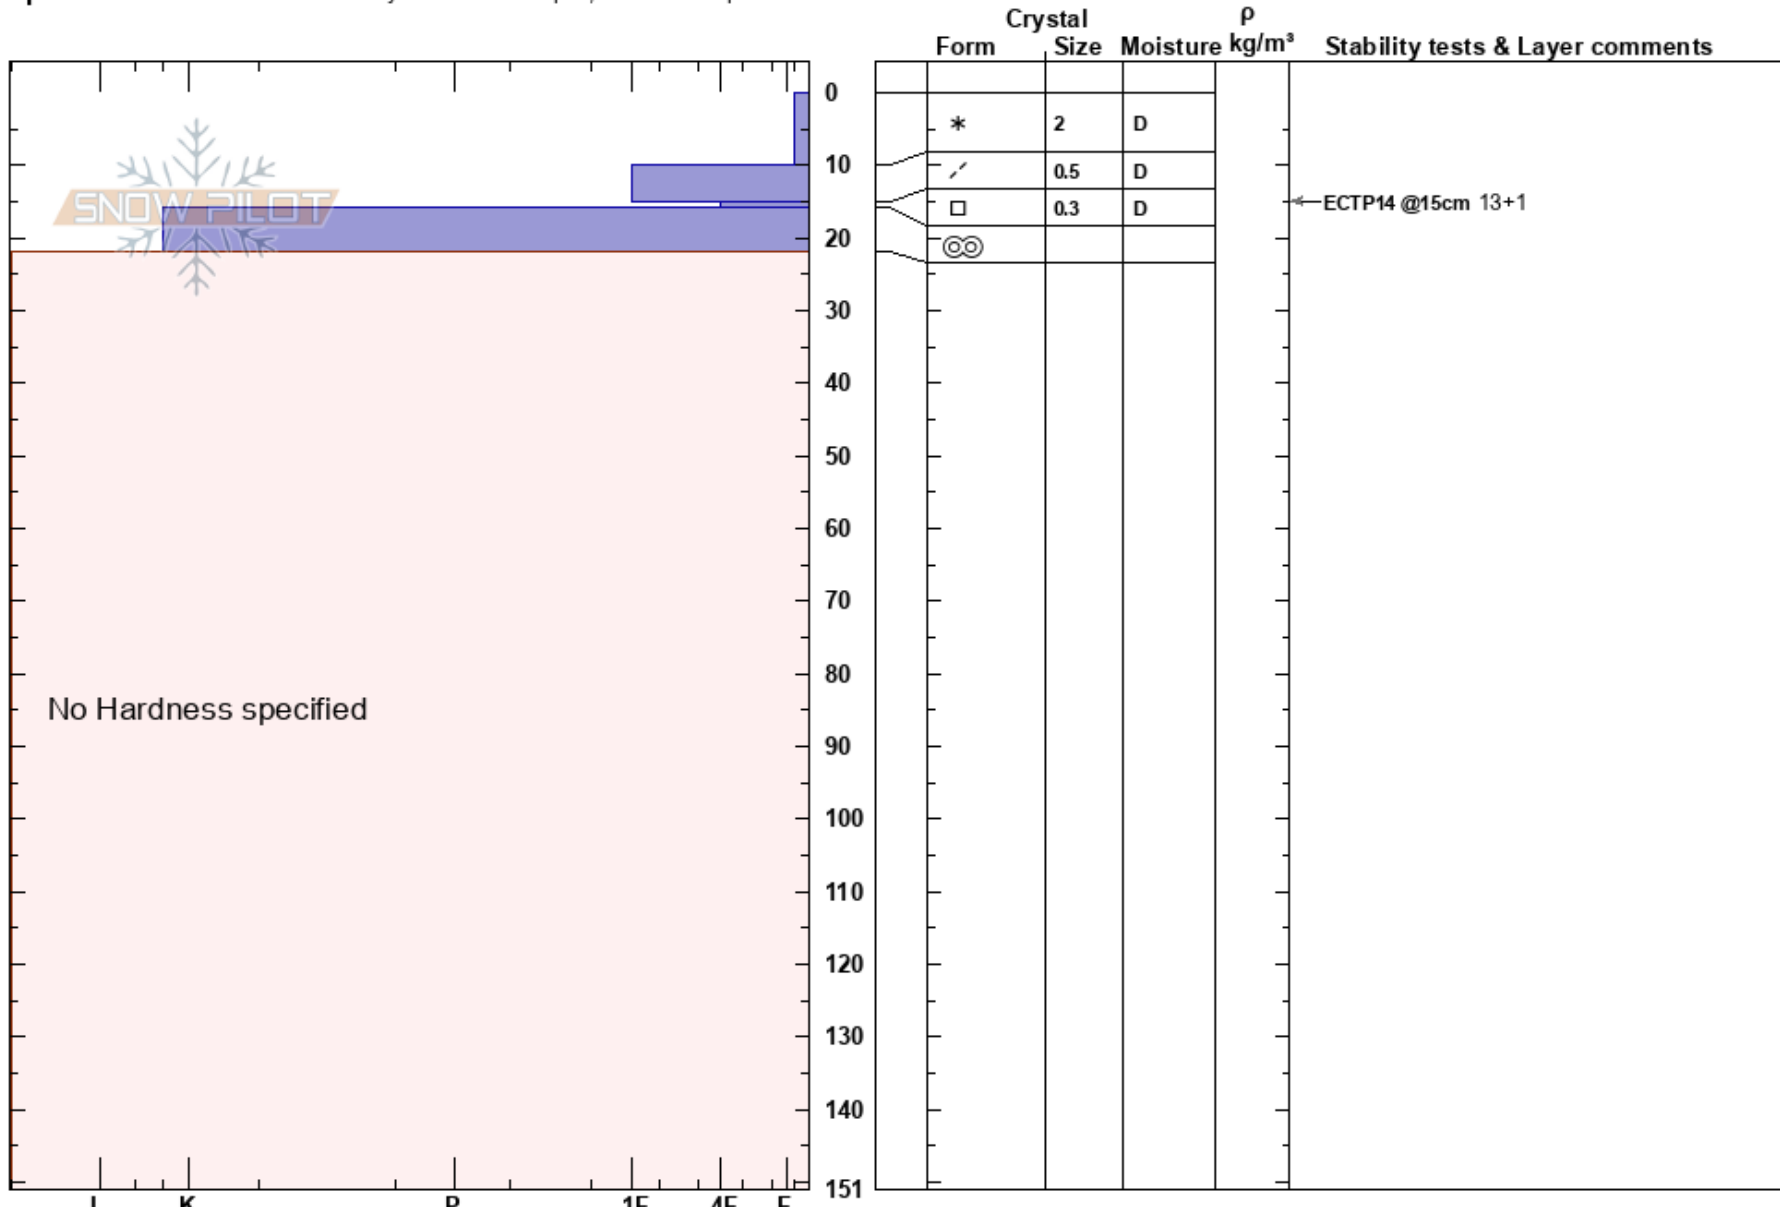

Skars NV
 Funäsfjällen
 Sweden
Elevation: 1236 m
Aspect:

Mattias Åberg
 16/04/2017 - 10:00
Co-ord: 62.79746N, 12.22075E
Slope Angle: 30°
Wind Loading: yes

Stability: Fair **HS:** 151 **Layer Notes:**
Air Temperature: -9.3°C **PF:** 10 15-16cm: Problematic layer
Sky Cover: BKN
Precipitation: NO
Wind: SE Light Breeze

Specifics: Recent avalanche activity on different slopes; We skied slope

Notes: Flera profiler gjorda som ser liknande ut. det som varierar är drevsnöflakets tjocklek 15-50cm.