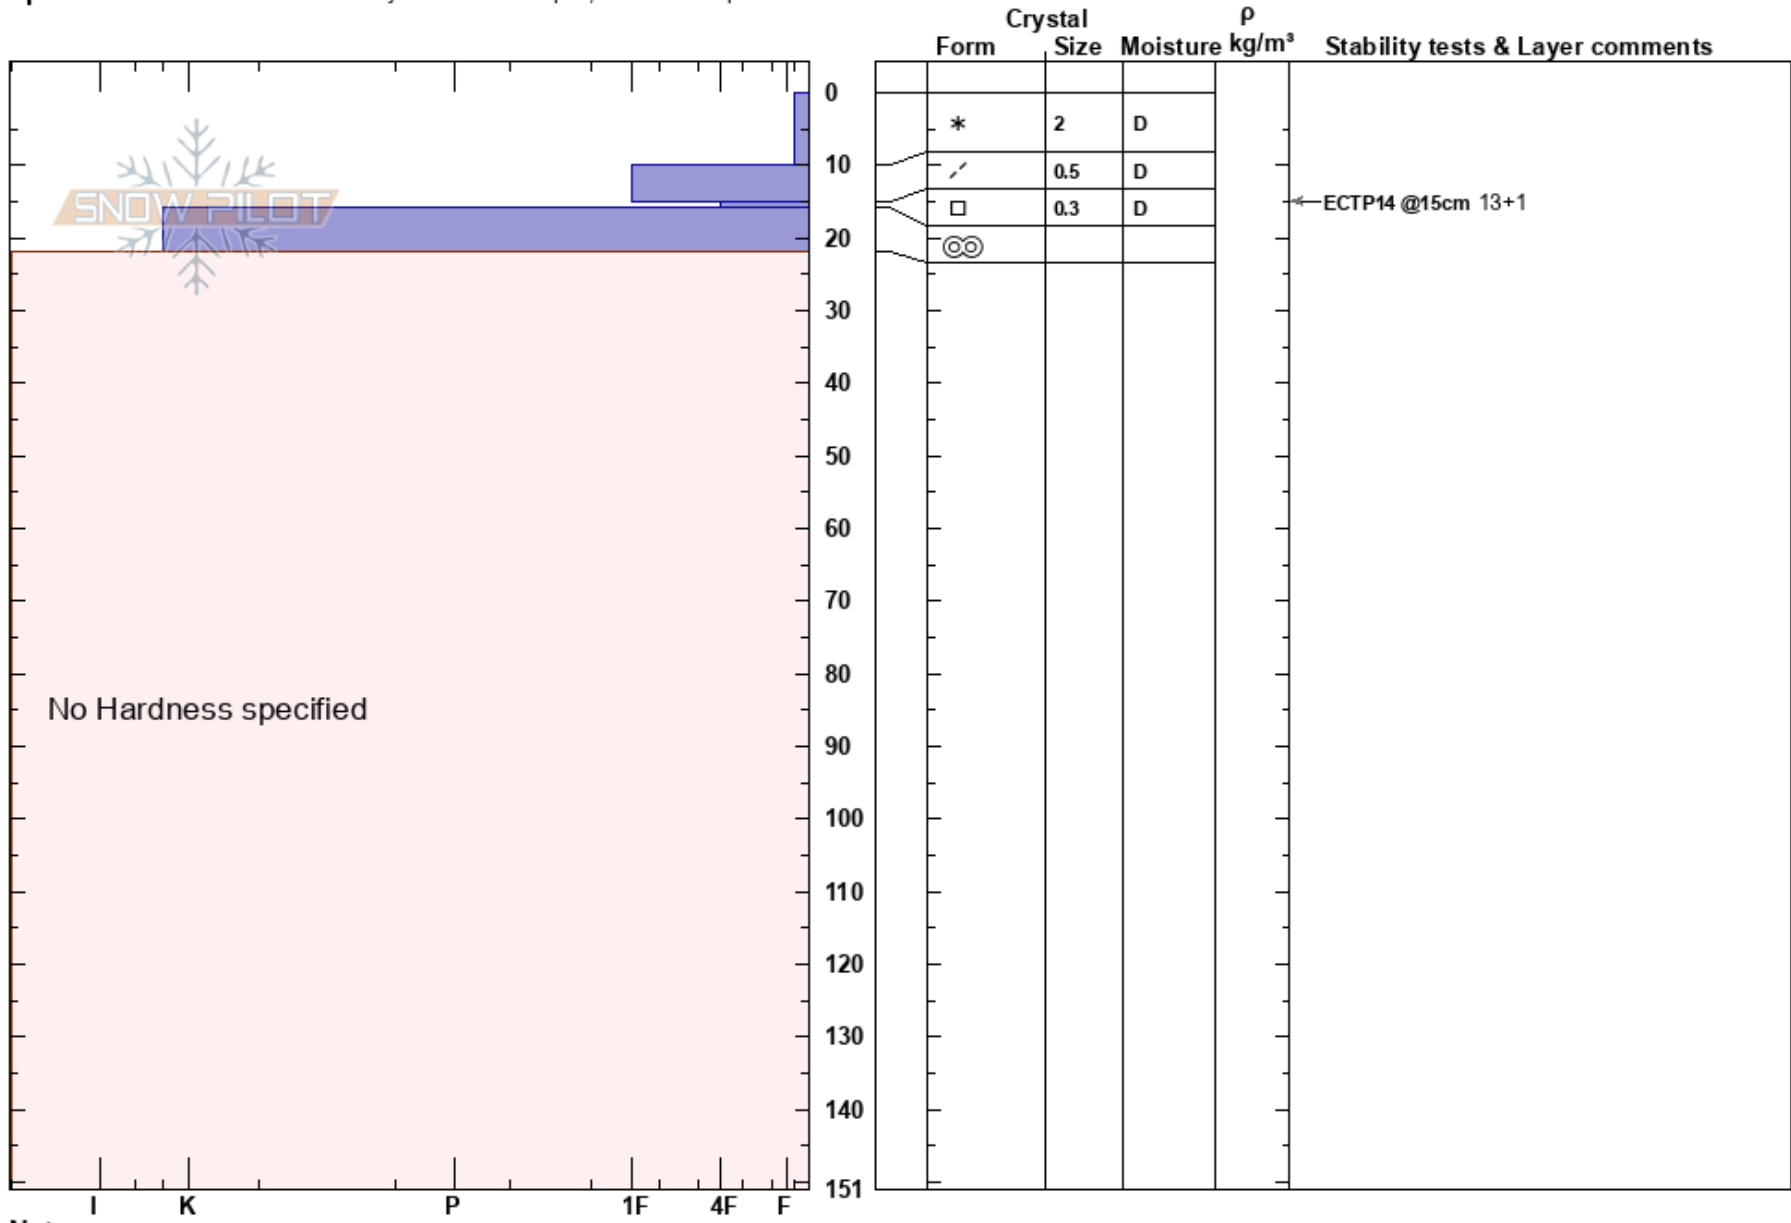

Skars NV
 Funäsfjällen
 Sweden
Elevation: 1236 m
Aspect:
Specifics: Recent avalanche activity on different slopes; We skied slope

Mattias Åberg
 16/04/2017 - 10:00
Co-ord: 62.79746N, 12.22075E
Slope Angle: 30°
Wind Loading: yes

Stability: Fair
Air Temperature: -9.3°C
Sky Cover: BKN
Precipitation: NO
Wind: SE Light Breeze

HS: 151
PF: 10
Layer Notes: 15-16cm: Problematic layer

Notes: Flera profiler gjorda som ser liknande ut. det som varierar är drevsnöflakets tjocklek 15-50cm.