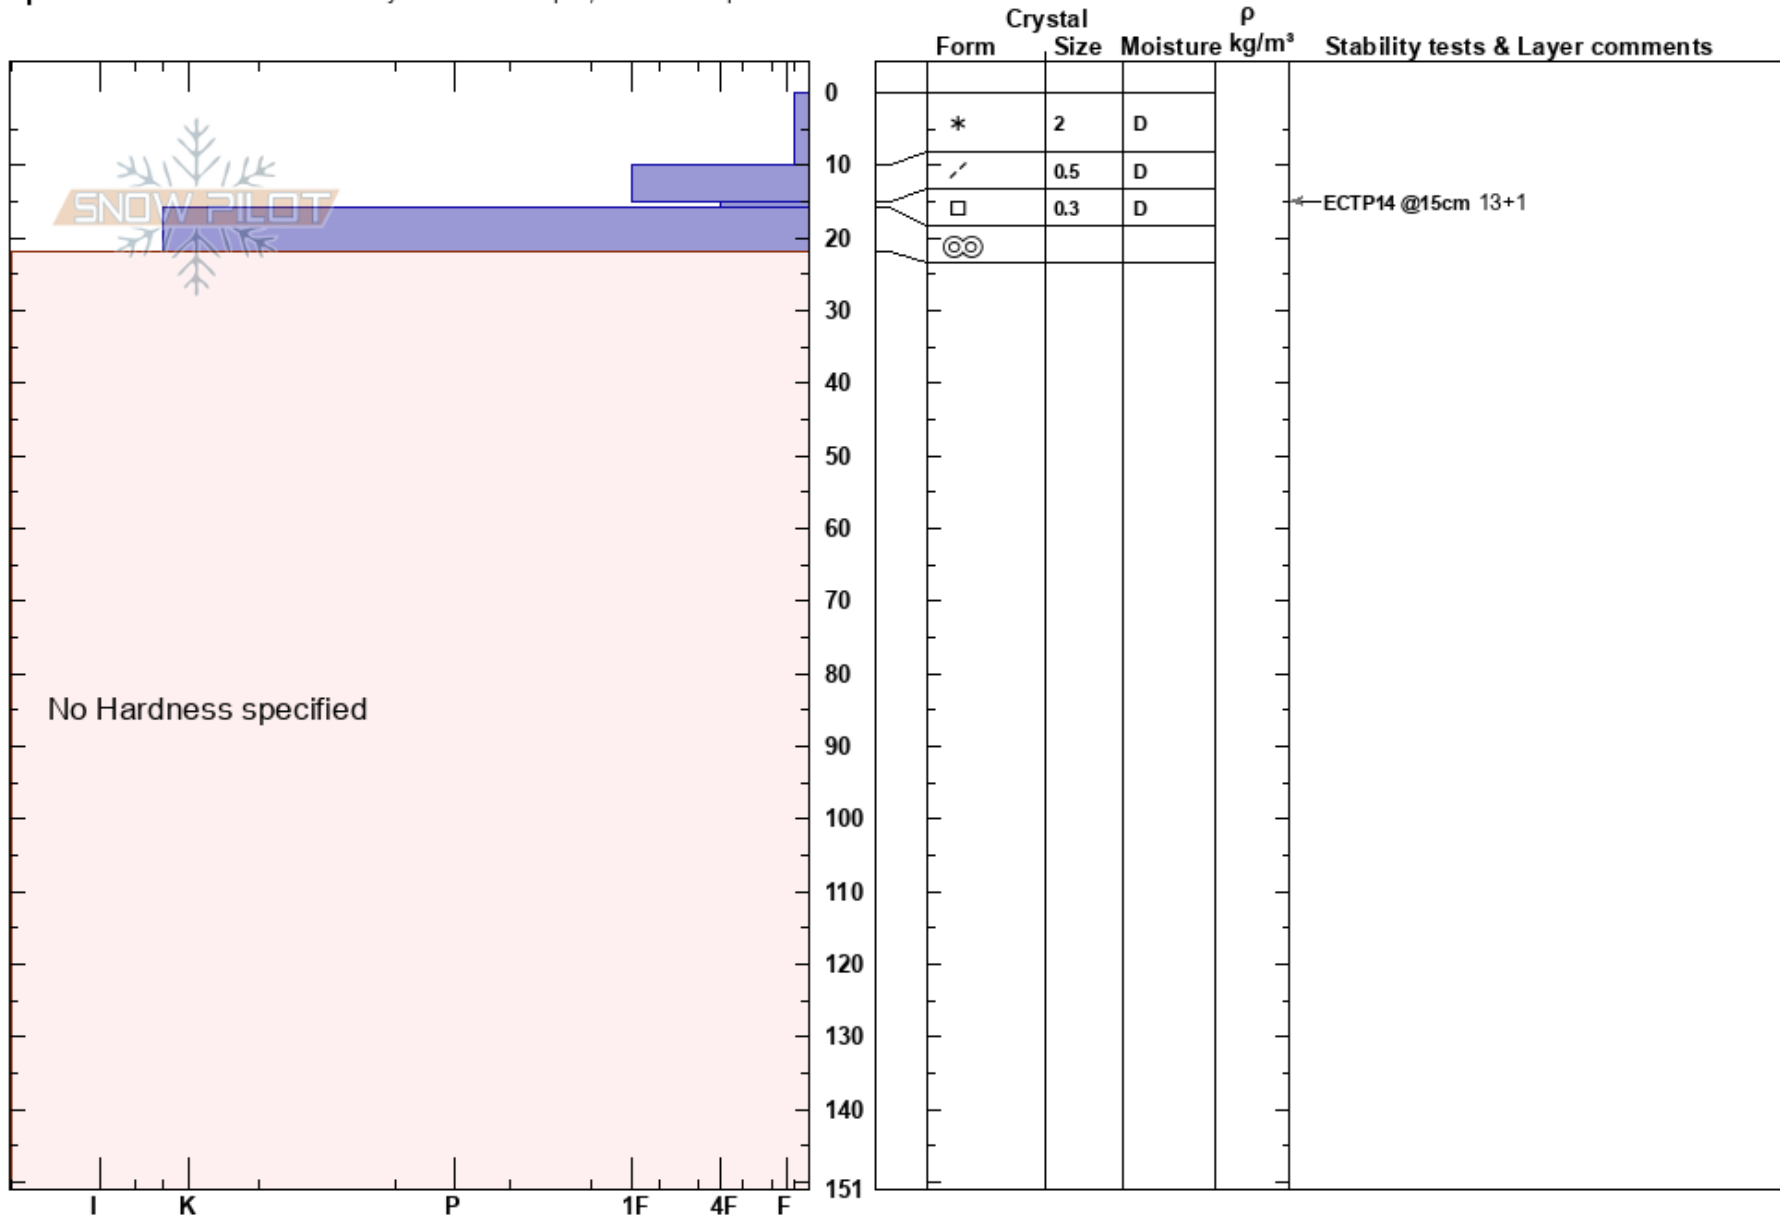

Skars NV
 Funäsfjällen
 Sweden
Elevation: 1236 m
Aspect:

Mattias Åberg
 16/04/2017 - 10:00
Co-ord: 62.79746N, 12.22075E
Slope Angle: 30°
Wind Loading: yes

Stability: Fair **HS:** 151 **Layer Notes:**
Air Temperature: -9.3°C **PF:** 10 15-16cm: Problematic layer
Sky Cover: BKN
Precipitation: NO
Wind: SE Light Breeze

Specifics: Recent avalanche activity on different slopes; We skied slope

Notes: Flera profiler gjorda som ser liknande ut. det som varierar är drevsnöflakets tjocklek 15-50cm.