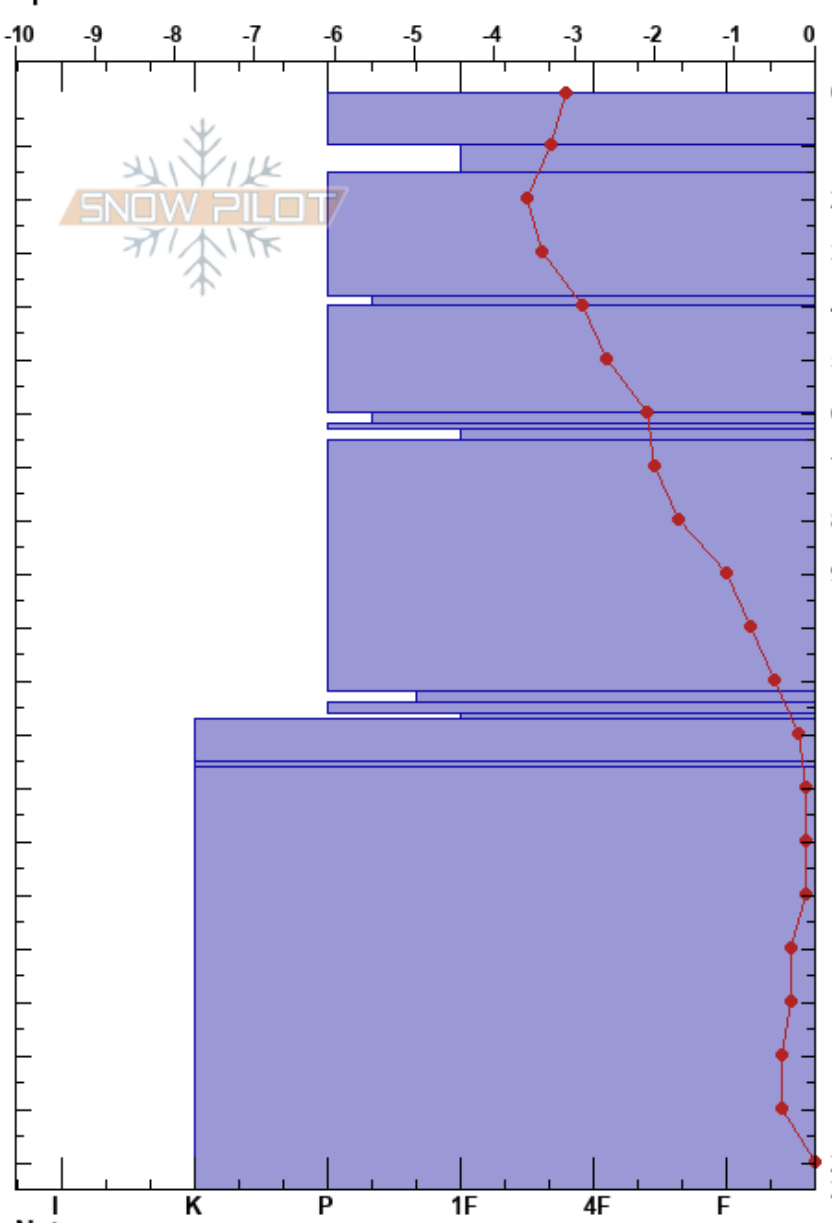

Skalafjall
 Norðanverðir Vestfirð
 Iceland
 Elevation: 600 m
 Aspect: 180°
 Specifics:

Jóhann Hannibalsson
 15/04/2017 - 14:00
 Co-ord: 66.11934N, -23.32895W
 Slope Angle: 26°
 Wind Loading: yes

Stability:
 Air Temperature: -3.2°C
 Sky Cover: OVC
 Precipitation: S1
 Wind: E Light Breeze

HS:205
 Layer Notes:
 116-117cm: Problematic layer

Height (cm)	Crystal		Moisture	ρ kg/m ³	Stability tests & Layer comments
	Form	Size			
0					
10	/	0.5		300	
20	•	0.1		300	
30	•	0.1		300	
40	•	0.3		350	
50	•	0.5		350	
60	• (□)	0.5		330	
70	• (□)	1		330	
80				310	
90	•	0.5		310	
100				300	
110	• (□)	0.5		300	
120	•	0.5		300	
130	• (□)	0.5		360	PST85/90 (End) @117cm CT28, SC @117cm
140	•	2		360	
150	■			480	
160				520	
170	□			520	
180				470	
190				470	
200				450	
205				450	