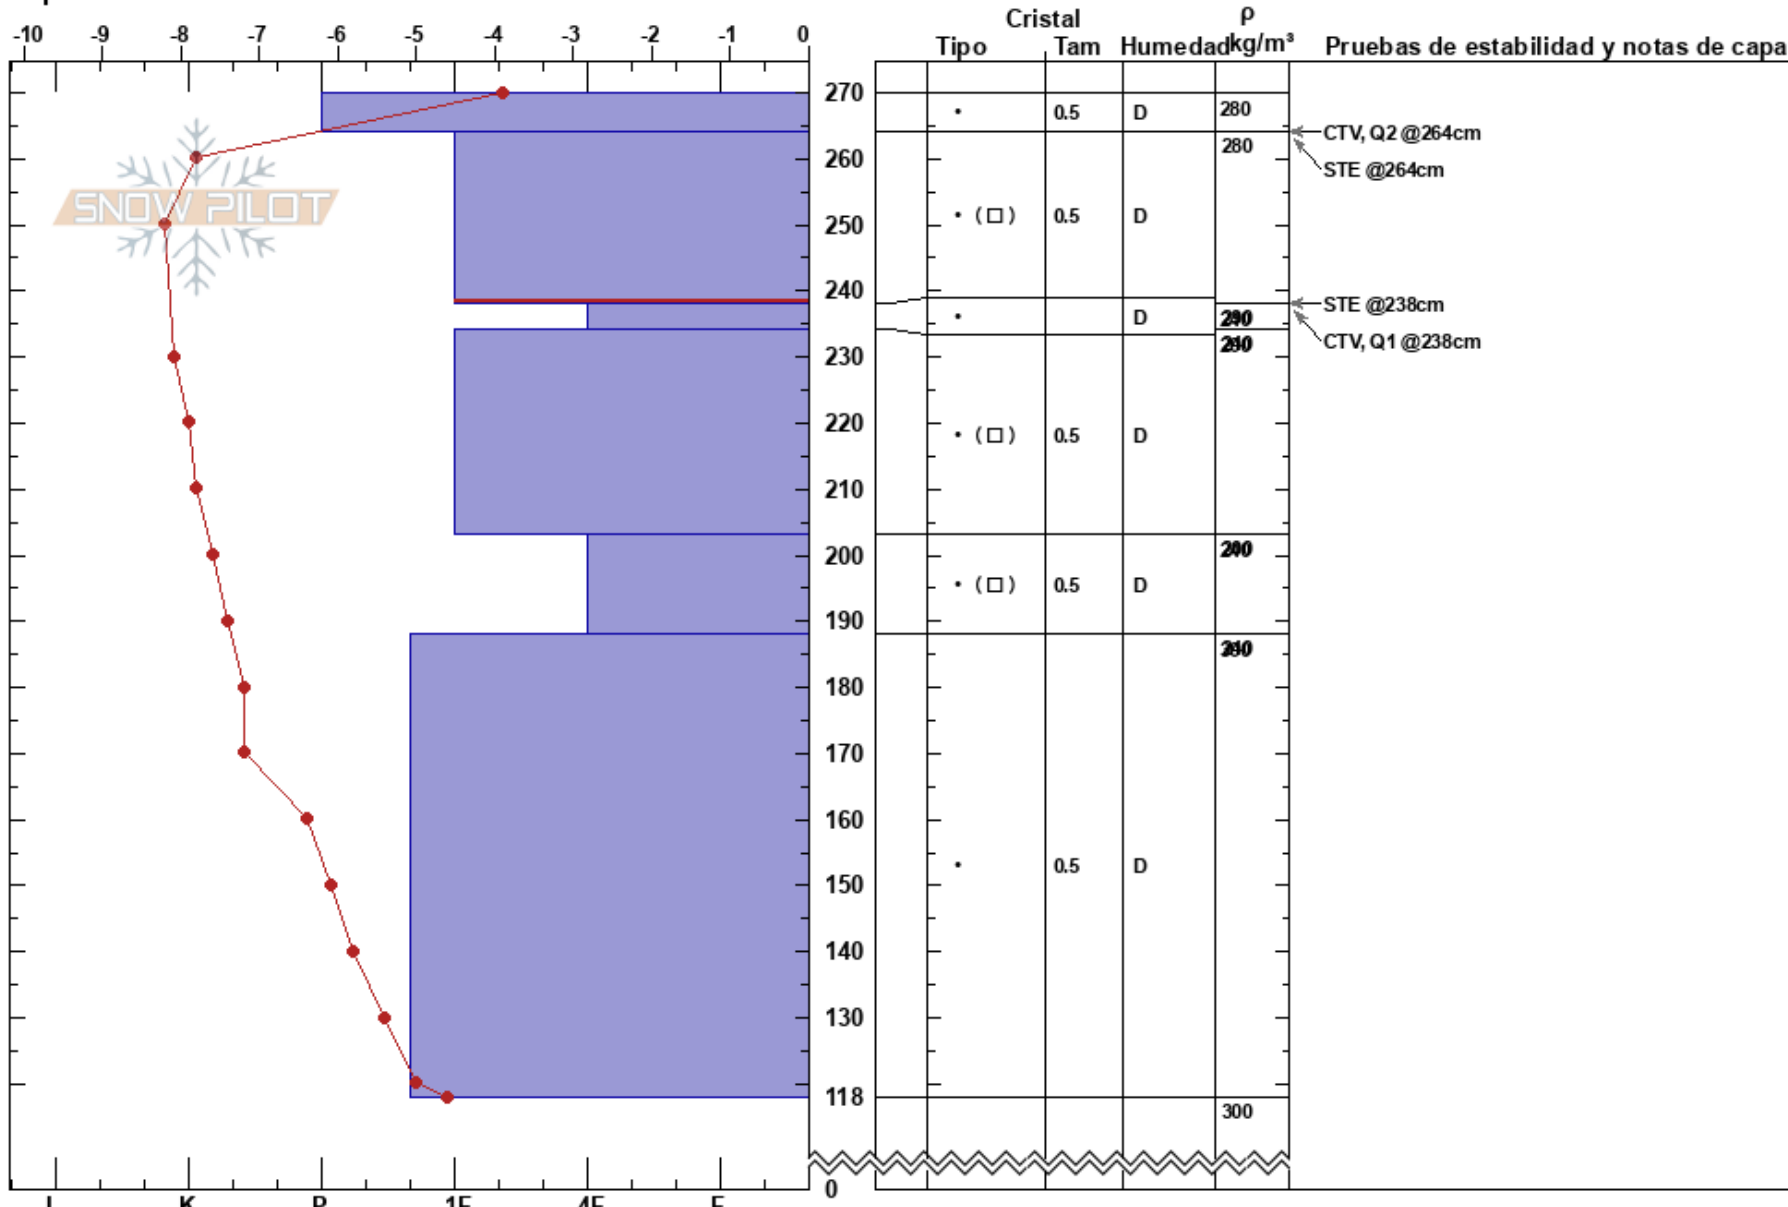

Canal de San Luis
 Picos de Europa
 Spain
 Elevación: 2000 m
 Exposición: S
 Específicas:

Mara Garvia
 14/01/2021 - 11:30
 Coordinada: 43.16200N, -4.83044W
 Ángulo de inclinación: 27°
 Carga del Viento: no

Estabilidad:
 Temp. del aire: 2.8°C
 Cielo: FEW
 Precipitación: NO
 Viento: W Moderada

HS:270
 PF:50 264-238cm:Problematic layer
 PS:5

Notas: De los 270cm de espesor del manto nivoso se han sondeado 152cm.