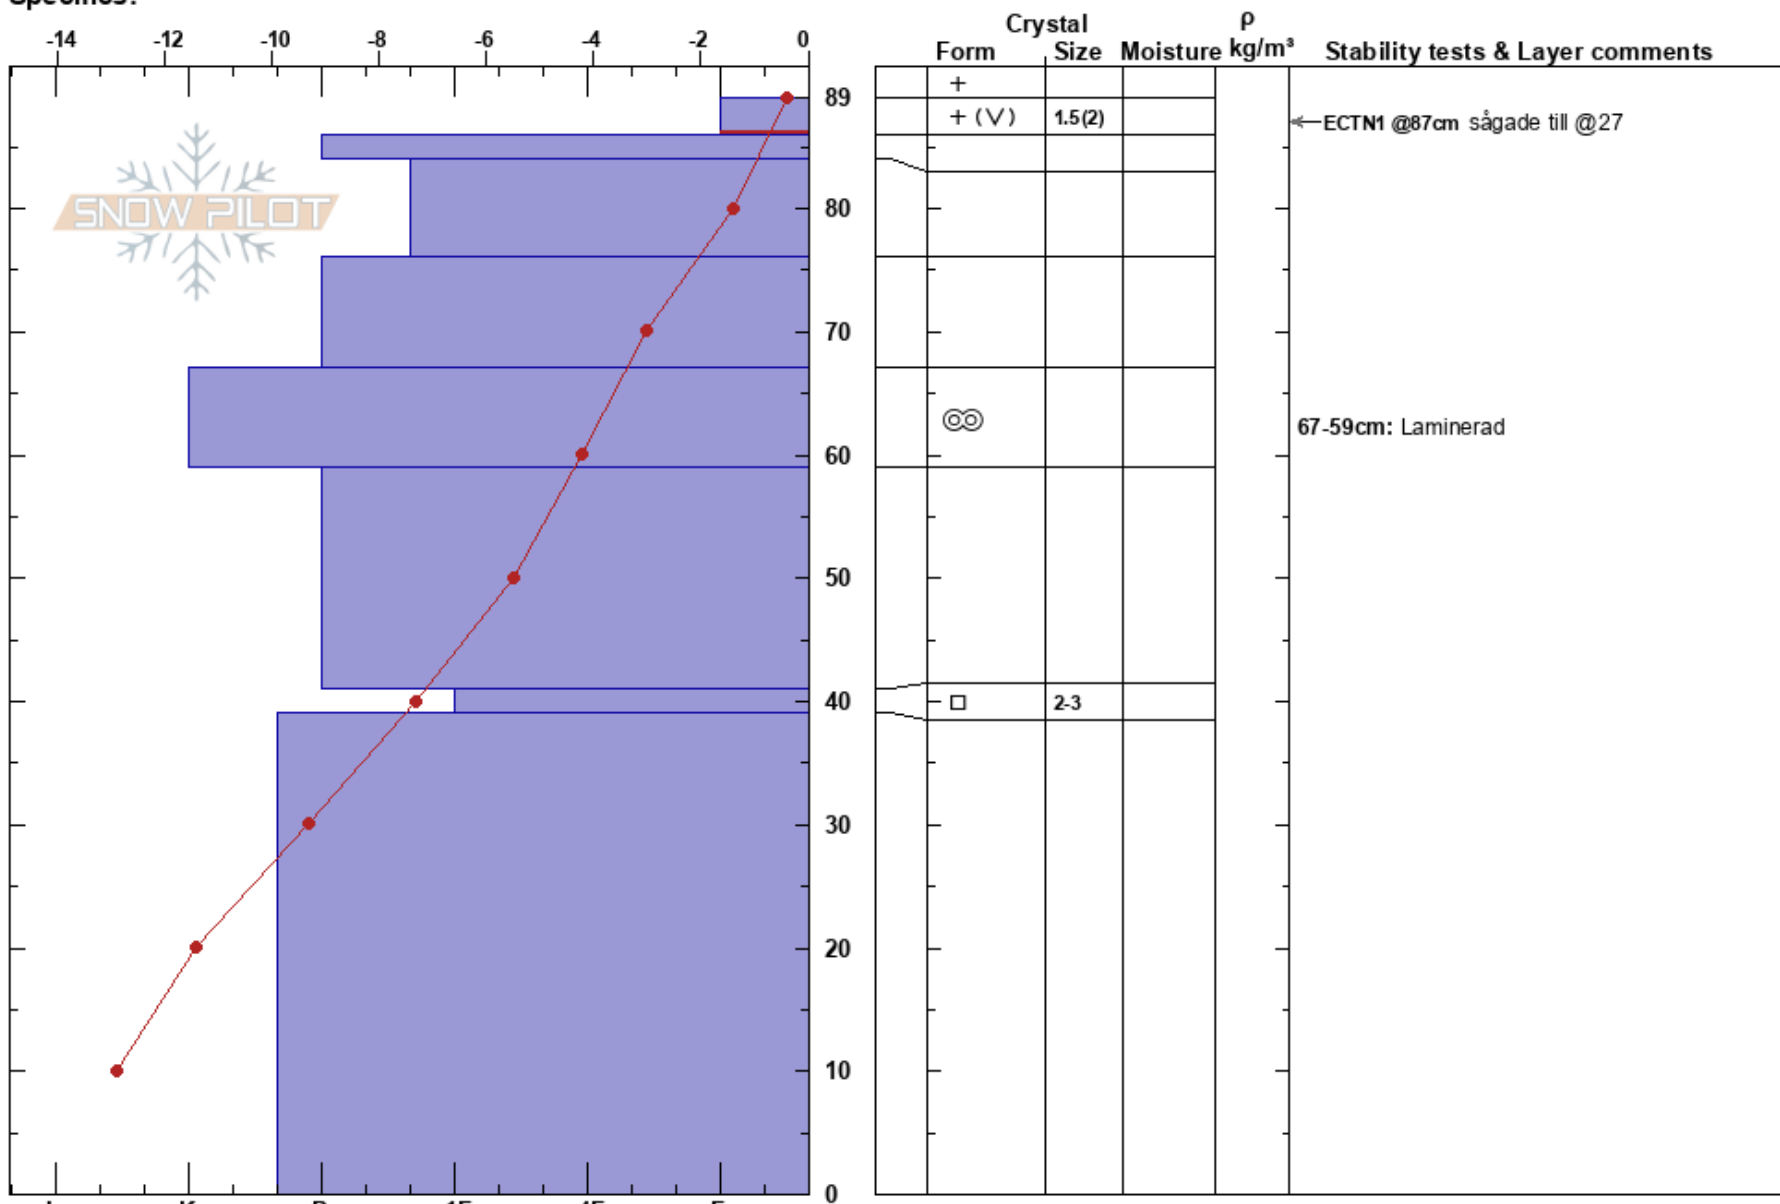

Björkliden skidområde
 Björkliden
 Sweden
 Elevation: 604 m
 Aspect: NE
 Specifics:

Stefan Hedlund
 12/01/2021 - 12:01
 Co-ord: 68.39875N, 18.65581E
 Slope Angle: 22°
 Wind Loading: previous

Stability:
 Air Temperature: -13.9°C PF:5
 Sky Cover: OVC
 Precipitation: NO
 Wind: NE Moderate

Layer Notes:
 89-86cm: Problematic layer
 67-59cm: Laminerad

Notes: TL. Småkuperat område. >5m till buskar. Sågade ECT ner till @29cm