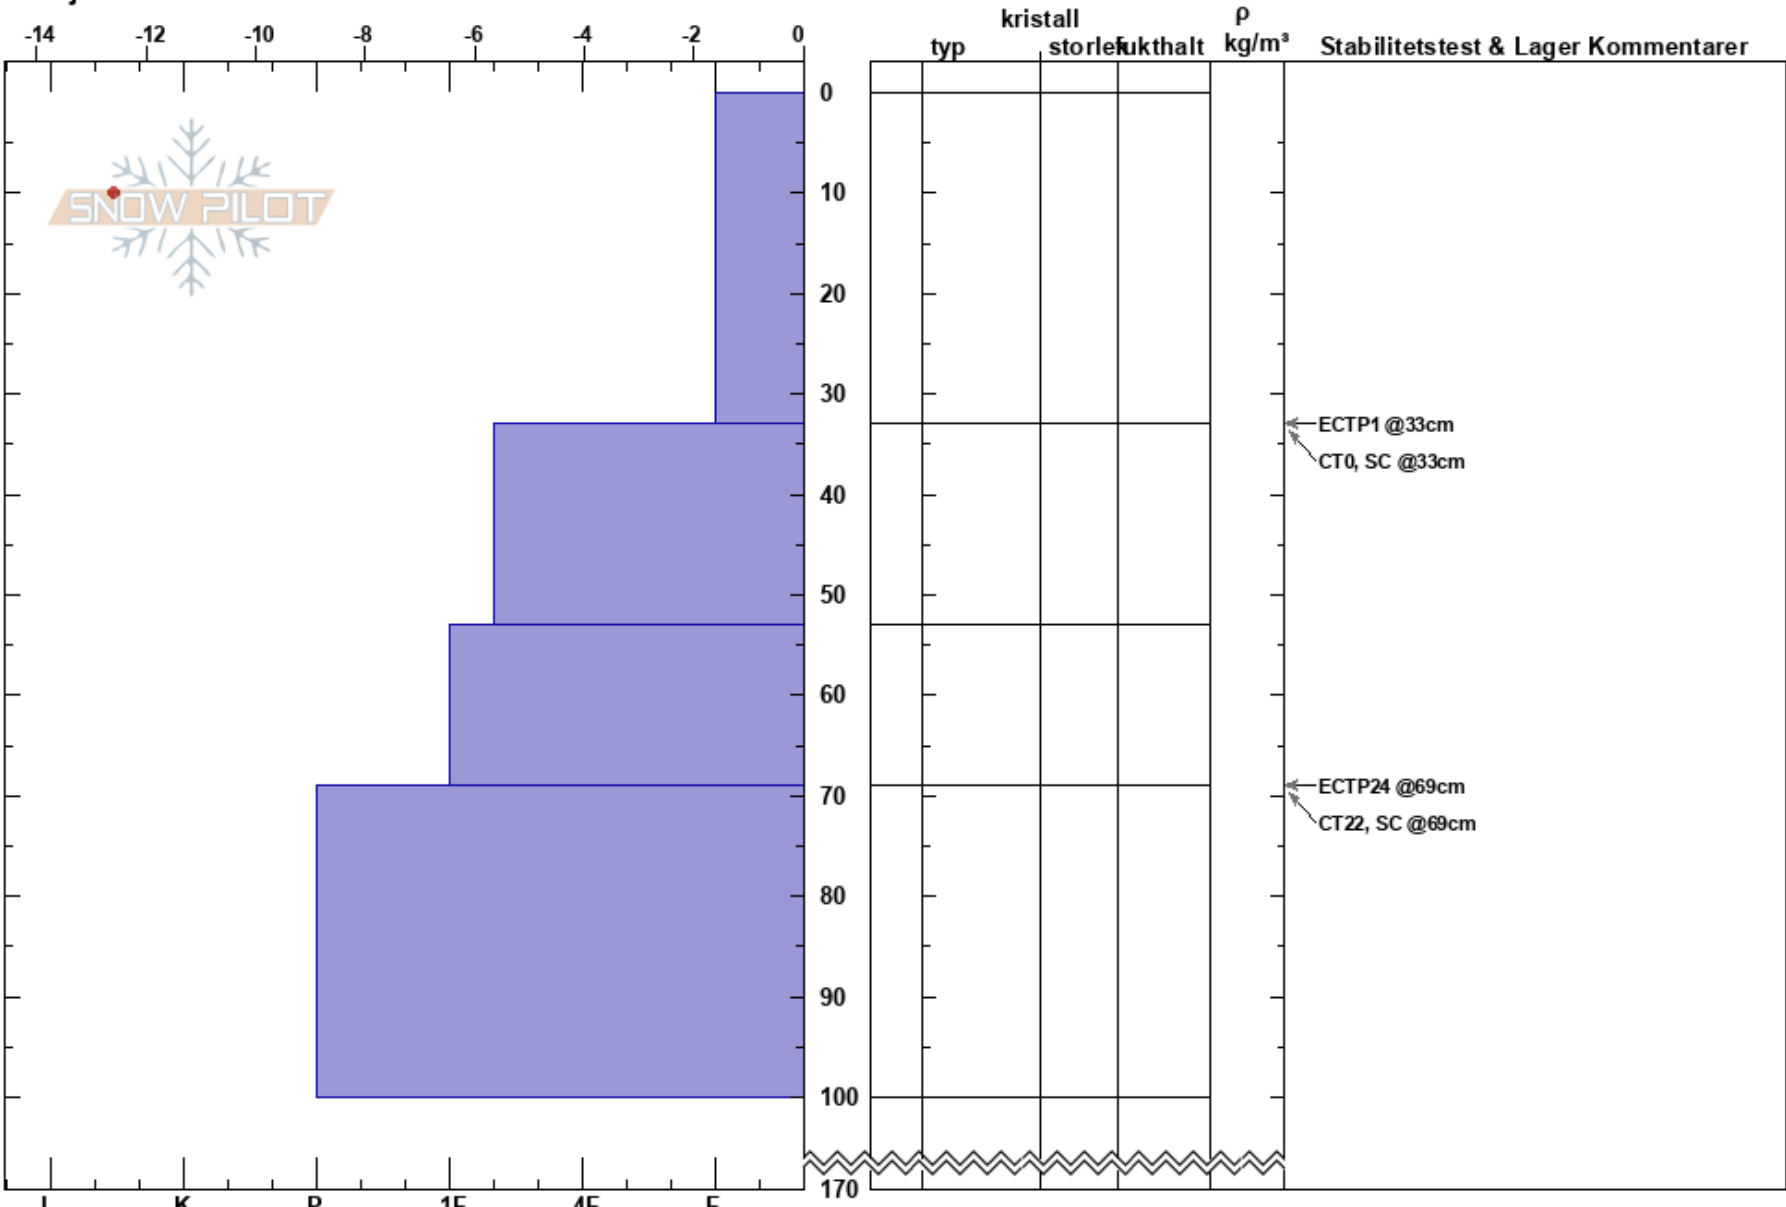

Jiengeravinen  
 Norra Borgafjällen  
 Sweden  
 Höjd: 1080 m  
 Väderstreck: NW  
 Detaljerna:

Torbjörn Thomsen  
 11/01/2021 - 10:20  
 Koordinat: 64.88777N, 15.10720W  
 Lutning: 30°  
 Snödrev: yes

Instabilitet:  
 Lufttemperatur: -11°C  
 Molnighet: BKN  
 Nederbörd: NO  
 Vind: E Måttlig vind (8-11 m/s)

HS:170  
 Lager Kommentarer:

Noteringar (beskrivning av terräng): skråladdad sluttning mot nordväst