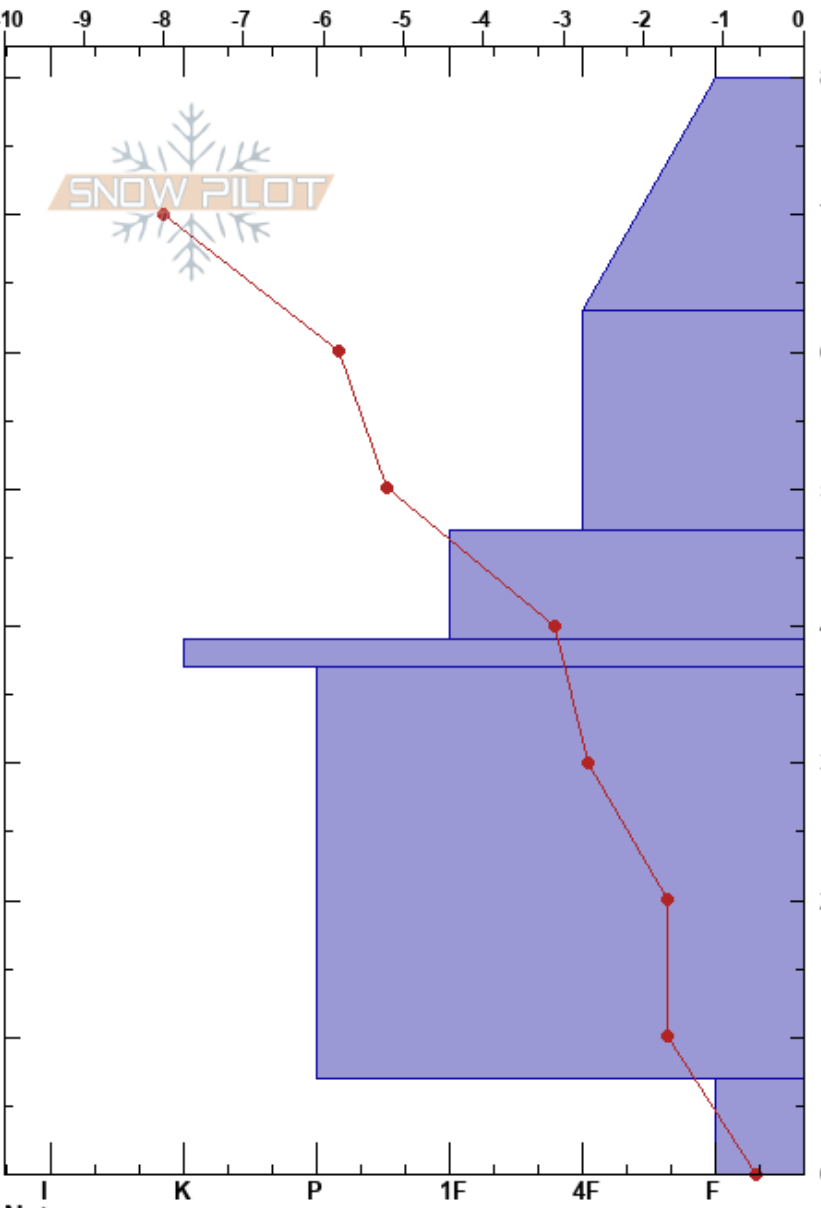

Kellostapuli, pohjoinen

Elina Molkkari  
09/01/2021 - 14:10

**Stability:** HS:80 **Layer Notes:**  
**Air Temperature:** -12.6°C **PF:**40 39-37cm: Problematic layer

Finland  
**Elevation:** 376 m  
**Aspect:** N  
**Specifics:**

**Co-ord:** 35W 382715E 7499837N  
**Slope Angle:** 30°  
**Wind Loading:** no

**Sky Cover:** BKN  
**Precipitation:** S-1  
**Wind:** S Light Breeze

Form	Crystal		Moisture	$\rho$ kg/m <sup>3</sup>	Stability tests & Layer comments
	Size				
				170	
+	0.5				
.	0.5			242	
.	0.3			274	
⊙				322	
.	0.1				
□	1				