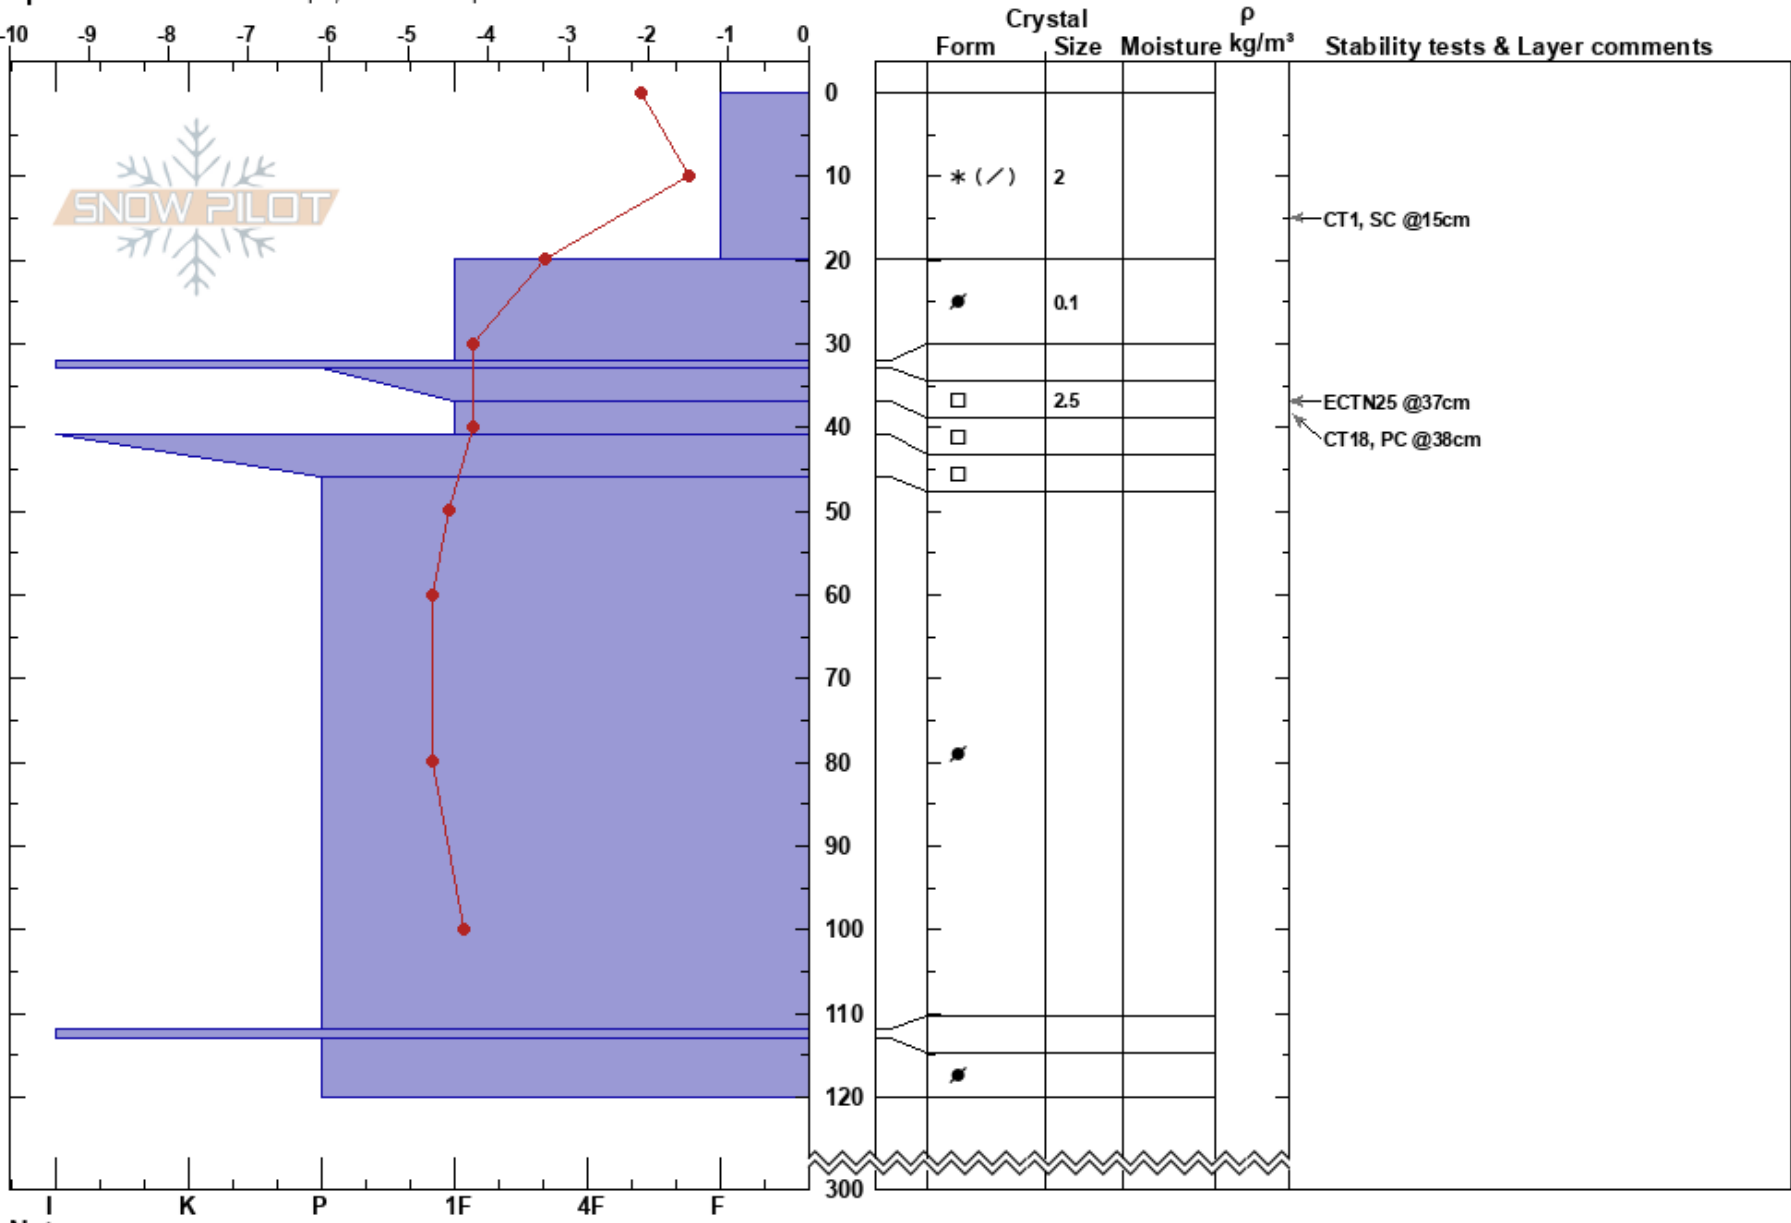

Nordals Namnlösa
 Riksgänsen
 Sweden
 Elevation: 620 m
 Aspect: N
 Specifics: Ski tracks on slope; We skied slope

Erik Lidström
 11/04/2017 - 11:00
 Co-ord: 68.40772N, 18.11972E
 Slope Angle: 22°
 Wind Loading:

Stability: Good HS:300
 Air Temperature: -5.5°C PF:40 33-37cm:Problematic layer
 Sky Cover: X
 Precipitation: S1
 Wind: Calm

Notes: Alp. Lä sida. Skugg sida. Sten och lyng beklädd.