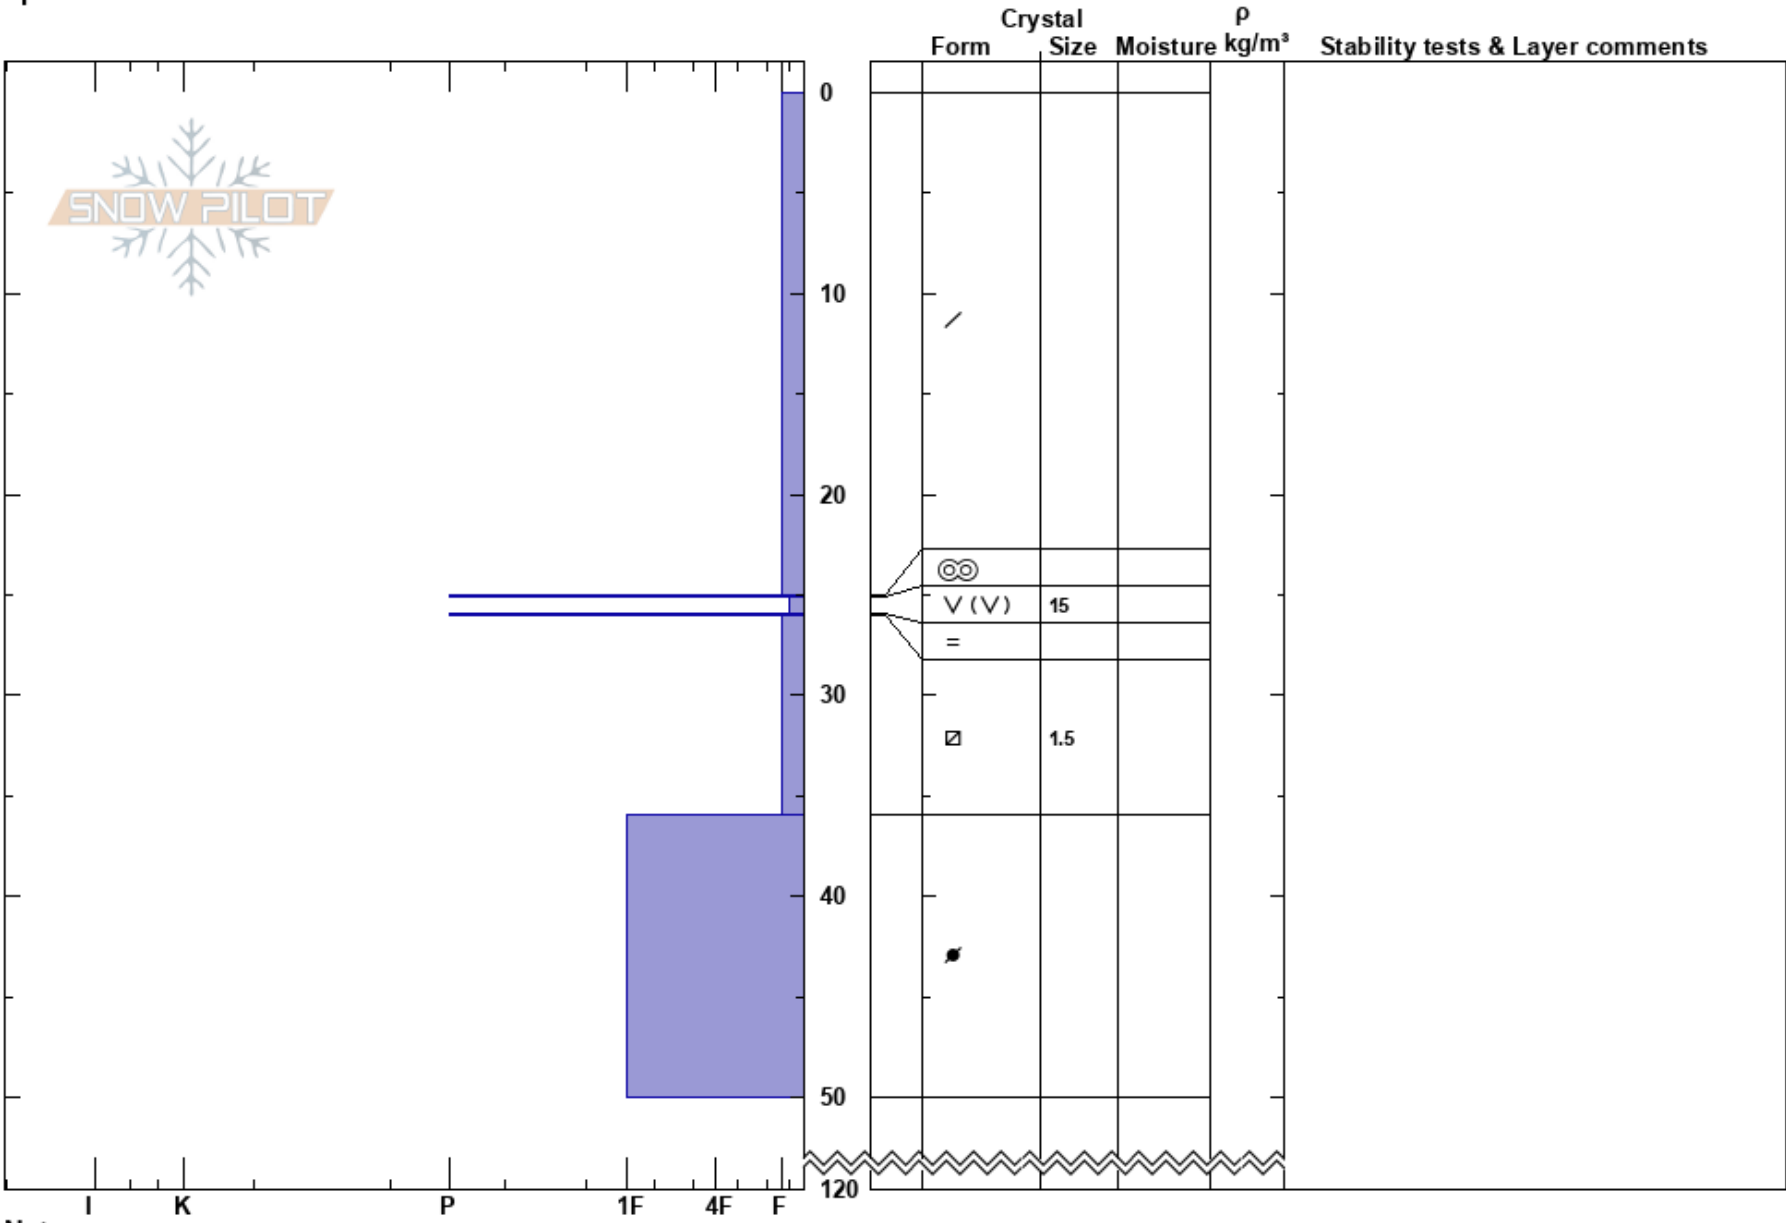

Ovan Drommliften  
 Åreskutan  
 Sweden  
**Elevation:** 900 m  
**Aspect:** NE  
**Specifics:**

Oskar Brodén  
 08/01/2021 - 11:00  
**Co-ord:**  
**Slope Angle:** 38°  
**Wind Loading:** yes

**Stability:**  
**Air Temperature:**  
**Sky Cover:** CLR  
**Precipitation:** NO  
**Wind:** W Moderate

**HS:** 120

**Layer Notes:**

Notes: