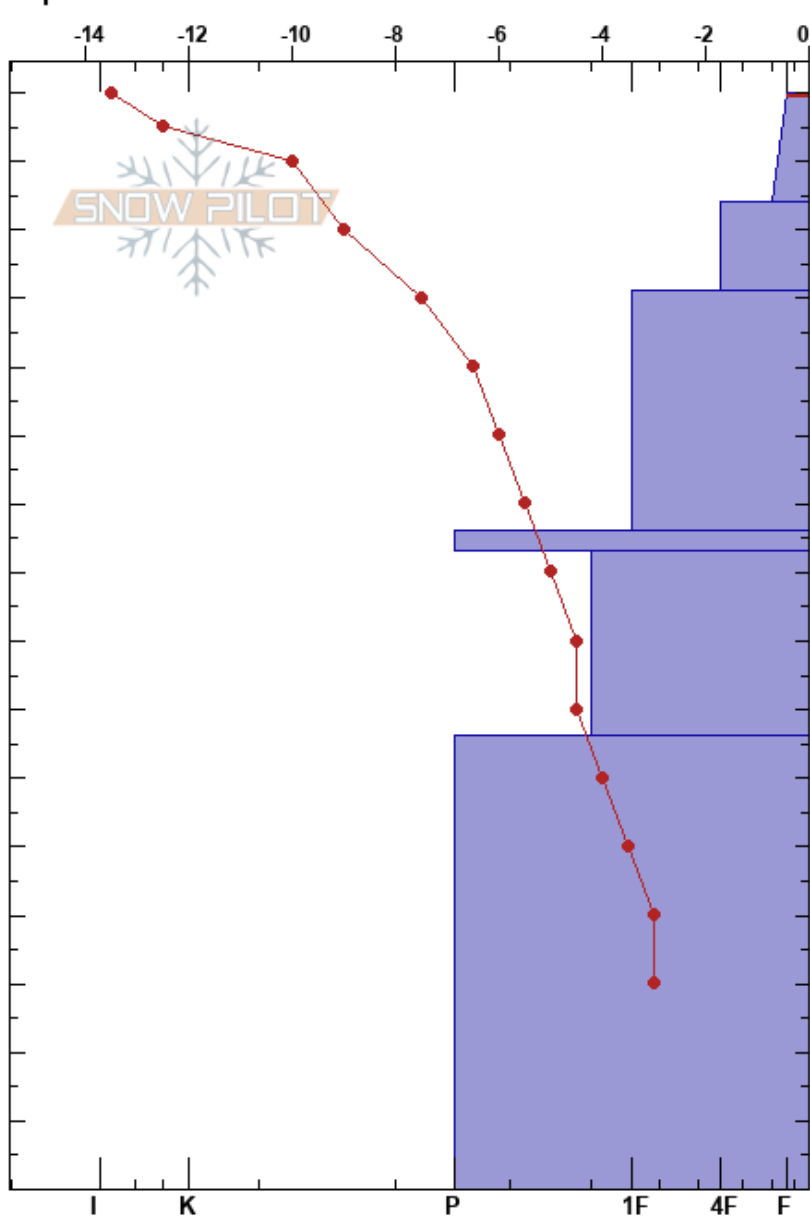

Pico Jario
 Picos de Europa
 Spain
 Elevación: 1778 m
 Exposición: NE
 Específicas:

Alberto Mediavilla
 07/01/2021 - 13:40
 Coordinada: 43.15000N, -5.00000W
 Ángulo de inclinación: 28°
 Carga del Viento: no

Estabilidad: HS:160
 Temp. del aire: -8°C
 Cielo: CLR
 Precipitación: NO
 Viento: NW Brisa leve
 Notas del capas:
 160-144cm:Problematic layer

Tipo	Cristal		ρ kg/m³	Pruebas de estabilidad y notas de capa
	Tam	Humedad		
∇	3			
/ (∅)	1-0.3	D	120	←CT13, PC @155cm
/ (∅)	1(0.3)	D	130	
□ (/)	0.5(1)	D-M	180	
⊘ (□)	2(0.3)	D-M	260	
□ (/)	0.3(1)	D-M	260	
□	0.3	D-M	260	←ECTX