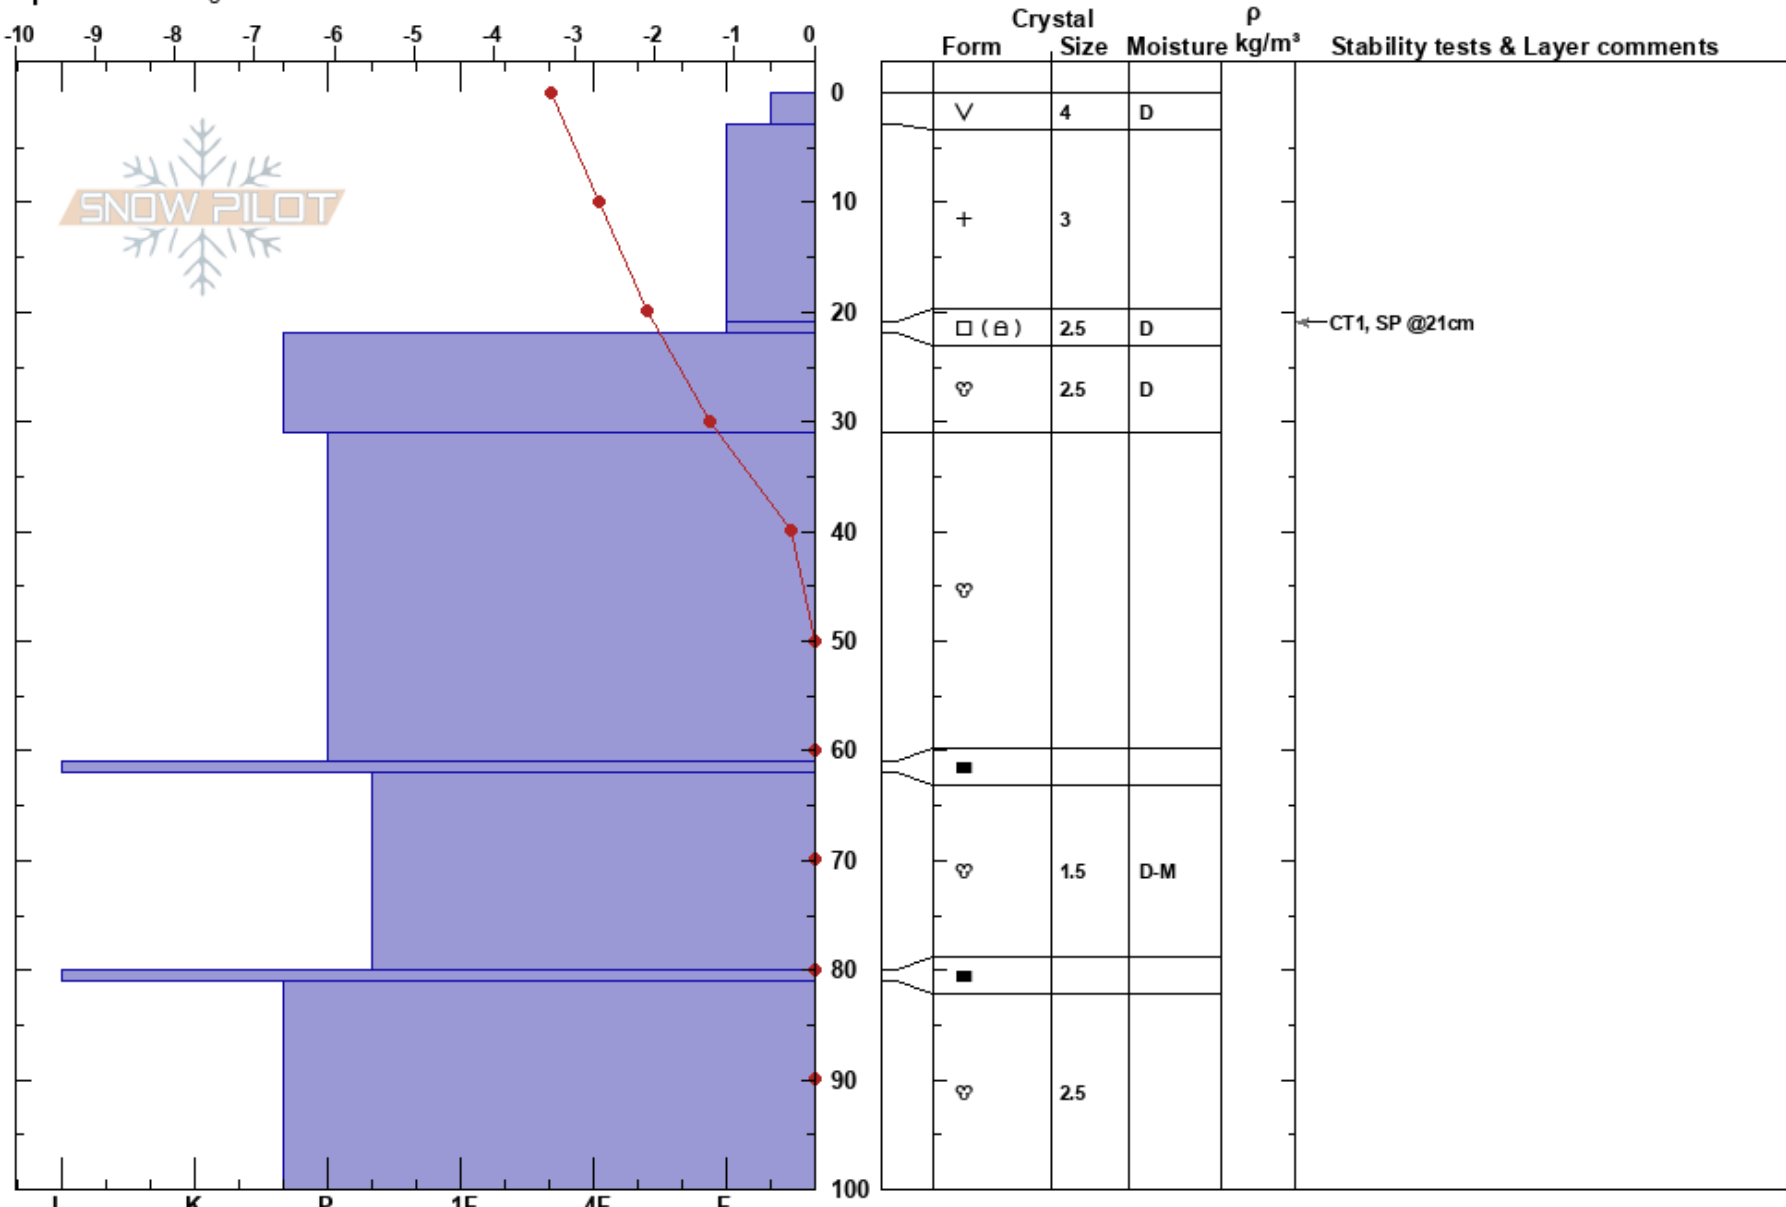

Undir Grasholabrunum
Tröllaskagi
Iceland
Elevation: 680 m
Aspect: 160°
Specifics: Pit dug in a Ski Area

Gestur Hansson
10/04/2017 - 11:00
Co-ord: 66.12782N, -18.98753W
Slope Angle: 28°
Wind Loading:

Stability: HS:100
Air Temperature: -1.3°C PF:30 81-100cm:Problematic layer
Sky Cover: CLR
Precipitation: NO
Wind:

Notes: 30-60 cm af nýsnævi sem kom í N- og NA-kalda á sunnudag. Veikleiki á lagmótum nýja og gamla snævarins. Neðar í brekkunni var dýpra á veikleikann og þar gaf sögunarpróf niðurstöðu:
PST 18/100 (END)@48