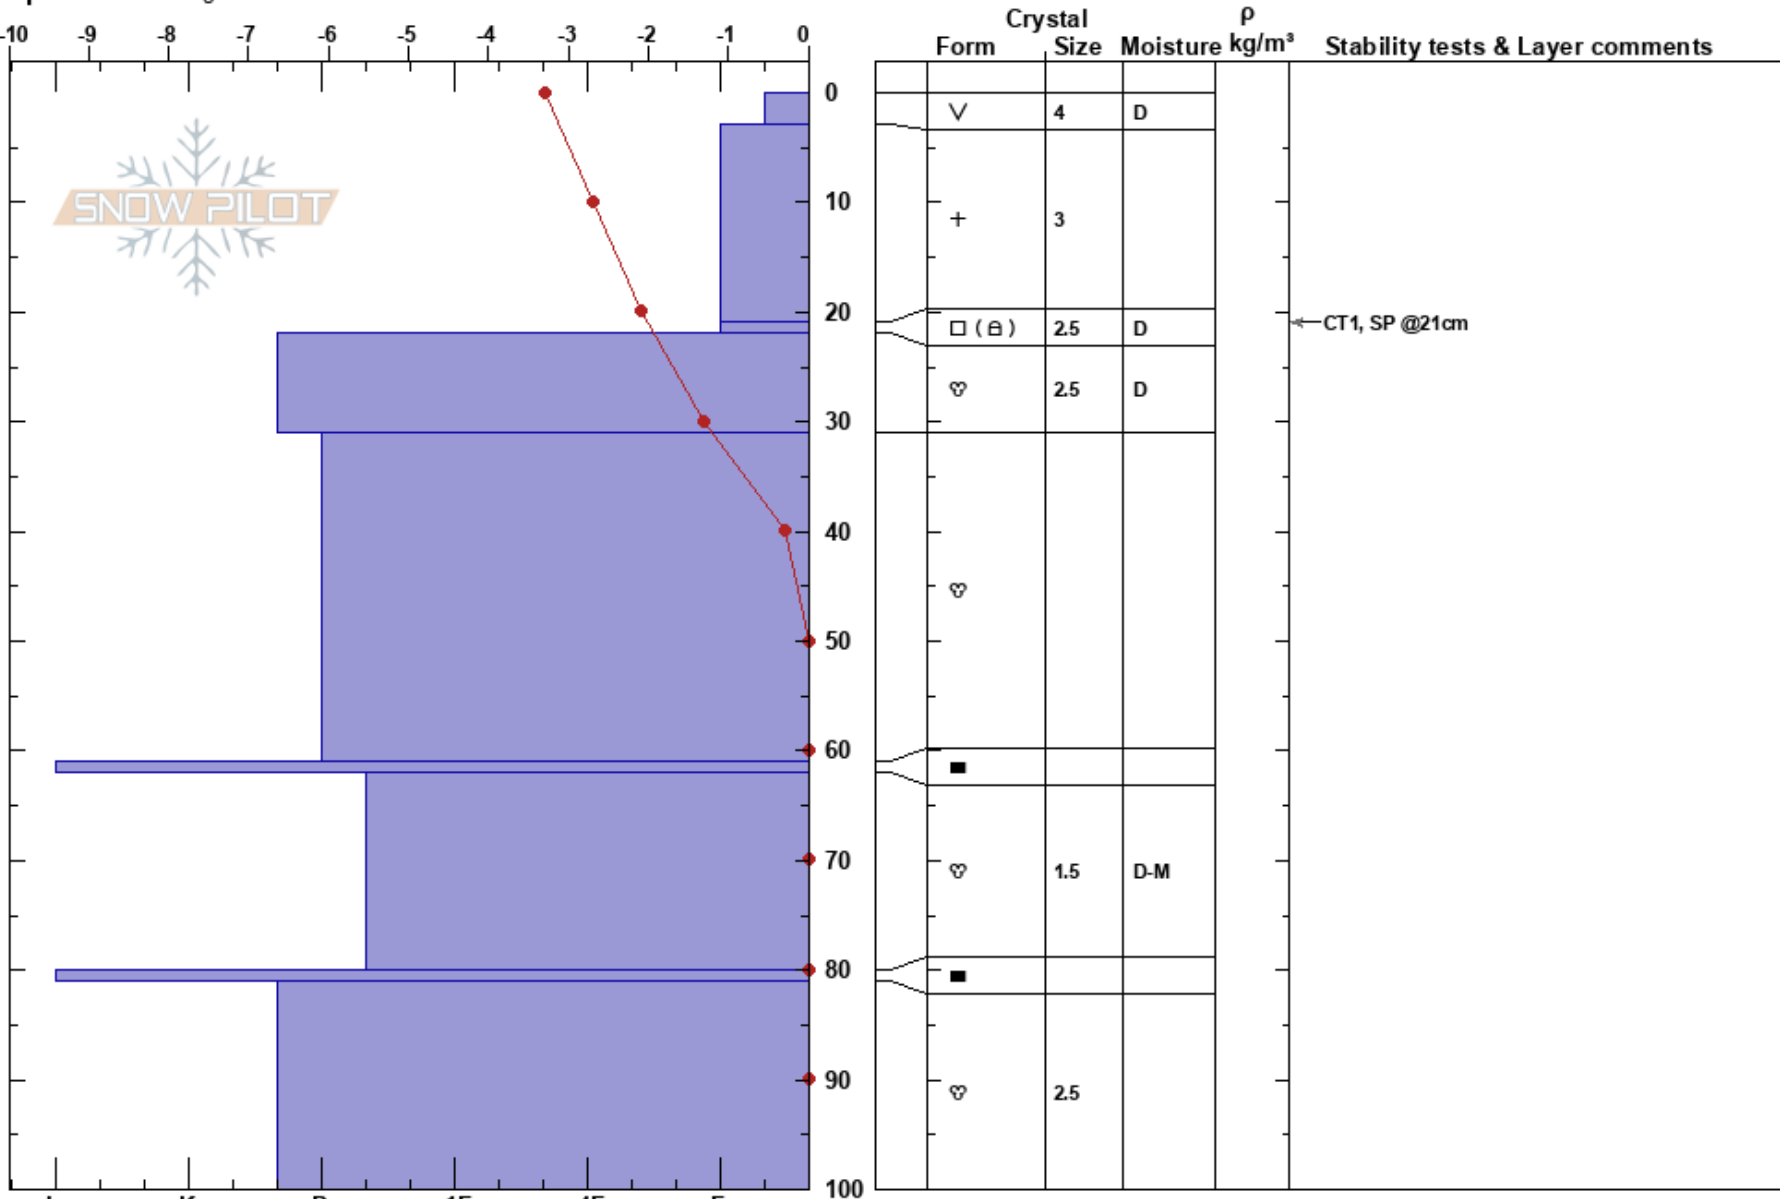

Undir Grasholabrunum  
Tröllaskagi  
Iceland  
Elevation: 680 m  
Aspect: 160°  
Specifics: Pit dug in a Ski Area

Gestur Hansson  
10/04/2017 - 11:00  
Co-ord: 66.12782N, -18.98753W  
Slope Angle: 28°  
Wind Loading:

Stability: HS:100  
Air Temperature: -1.3°C PF:30 81-100cm:Problematic layer  
Sky Cover: CLR  
Precipitation: NO  
Wind:

**Notes:** 30-60 cm af nýsnævi sem kom í N- og NA-kalda á sunnudag. Veikleiki á lagmótum nýja og gamla snævarins. Neðar í brekkunni var dýpra á veikleikann og þar gaf sögunarpróf niðurstöðu:  
PST 18/100 (END)@48