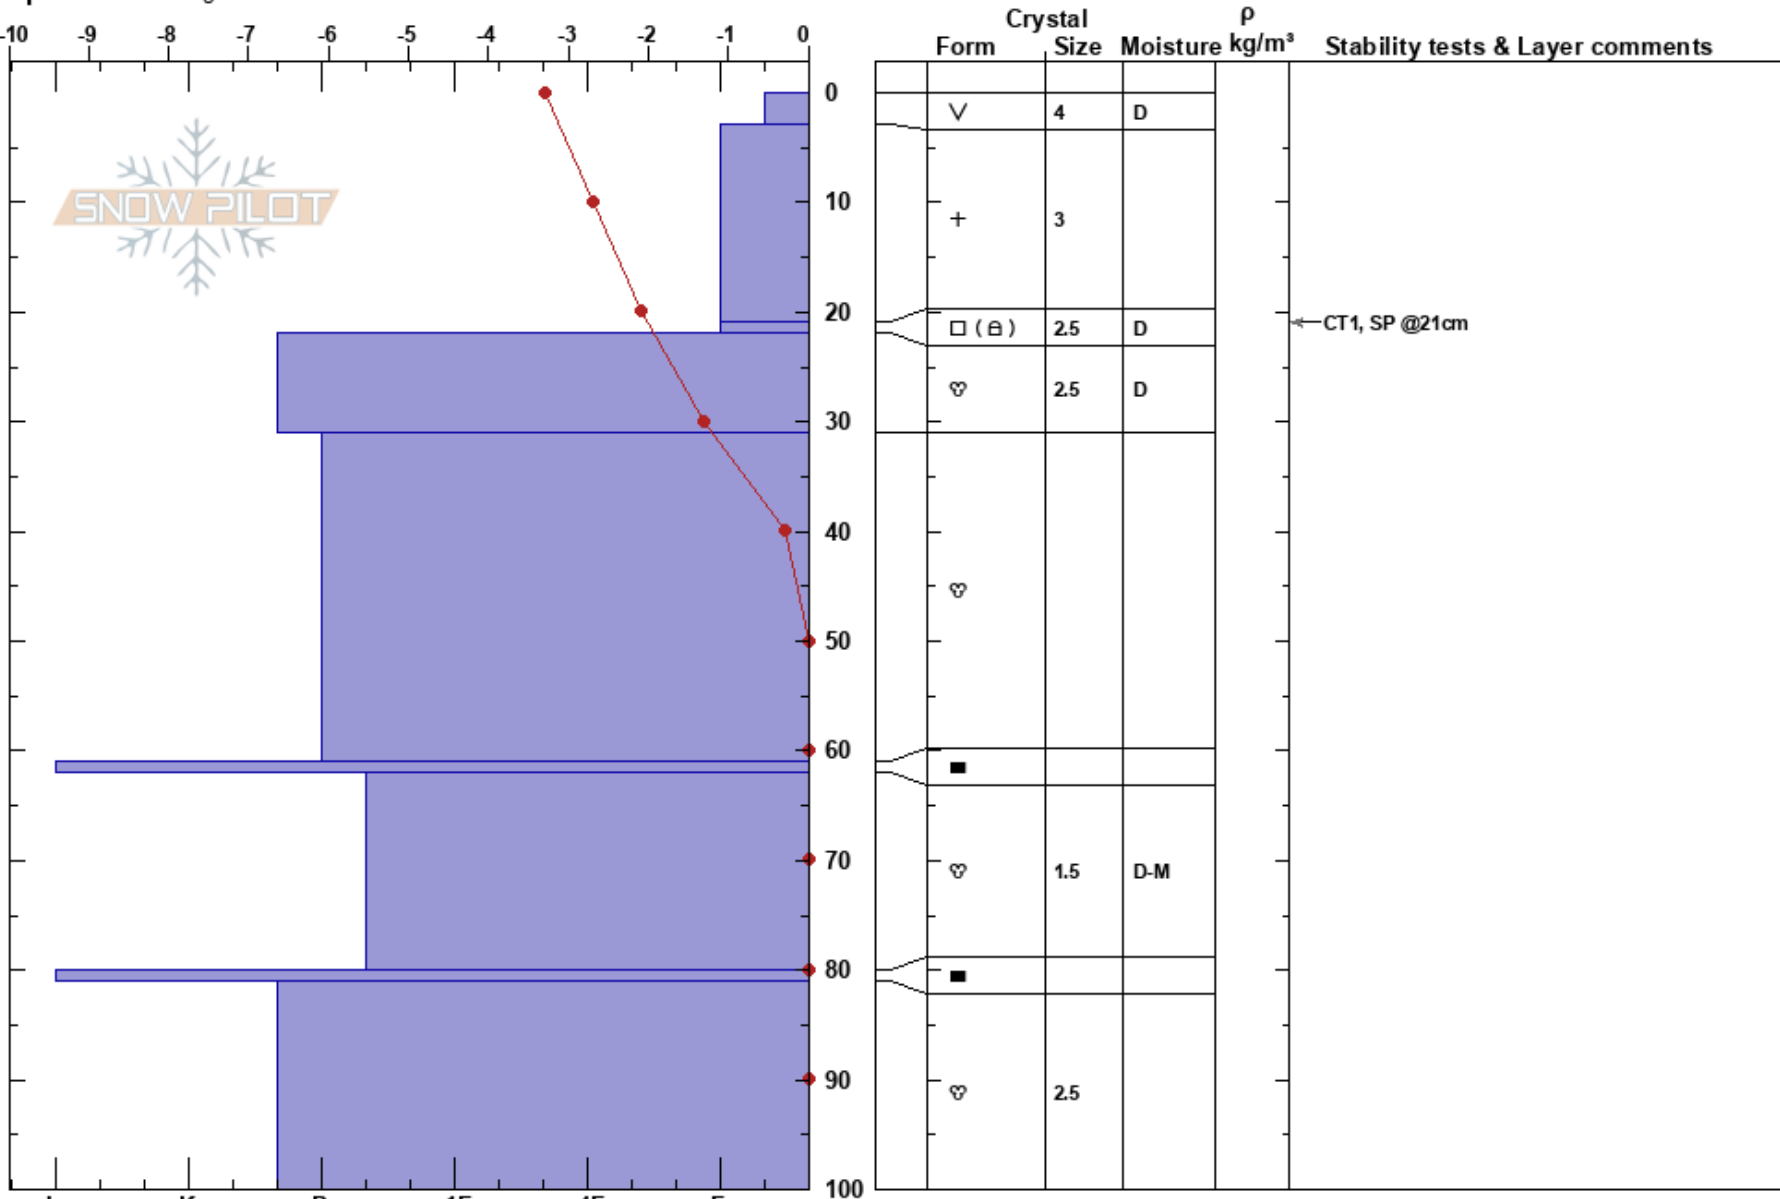

Undir Grasholabrunum
Tröllaskagi
Iceland
Elevation: 680 m
Aspect: 160°
Specifics: Pit dug in a Ski Area

Gestur Hansson
10/04/2017 - 11:00
Co-ord: 66.12782N, -18.98753W
Slope Angle: 28°
Wind Loading:

Stability: HS:100
Air Temperature: -1.3°C PF:30 81-100cm:Problematic layer
Sky Cover: CLR
Precipitation: NO
Wind:

Notes: 30-60 cm af nýsnævi sem kom í N- og NA-kalda á sunnudag. Veikleiki á lagmótum nýja og gamla snævarins. Neðar í brekkunni var dýpra á veikleikann og þar gaf sögunarpróf niðurstöðu:
PST 18/100 (END)@48