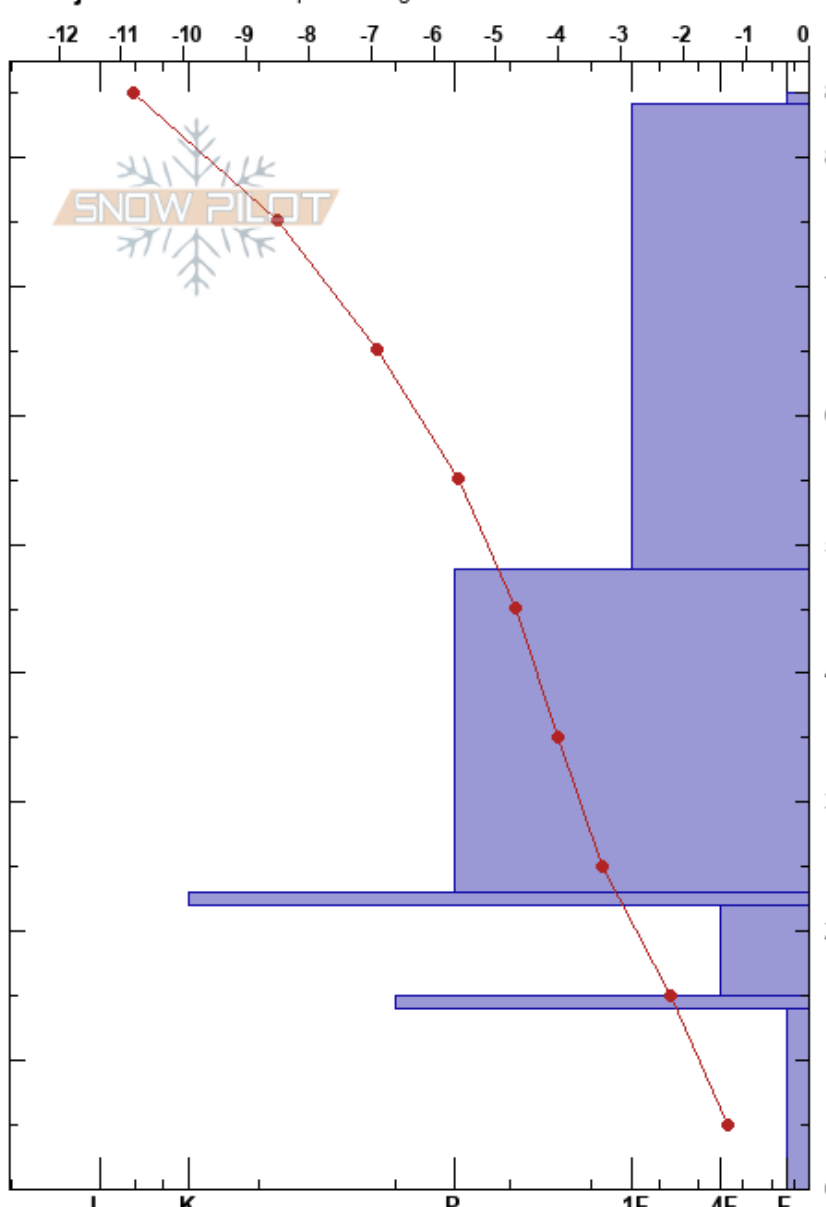

Mullfjället V  
 Mullfjället  
 Sweden  
 Höjd: 902 m  
 Väderstreck:  
 Detaljerna: Vi åkte skidor på slutningerna

Karin Trolin  
 04/01/2021 - 10:15  
 Koordinat: 63.41216N, 12.94388E  
 Lutning: 42°  
 Snödrav: no

Instabilitet:  
 Lufttemperatur: -5°C  
 Molnighet: CLR  
 Nederbörd: NO  
 Vind: Calm

HS:85  
 PF:25  
 PS:10  
 85-84cm: mestorosväckandelagret

Noteringar (beskrivning av terräng):

typ	kristall storlek	fukthalt	$\rho$ kg/m <sup>3</sup>	Stabilitetstest & Lager Kommentarer
V (Ø)	2.5			
∕ (□)	1.5			←ECTN12 @78cm @DF/FC
•				
⊙				
⊙				←CT8, SC @13cm @DH 2.5
^	2			