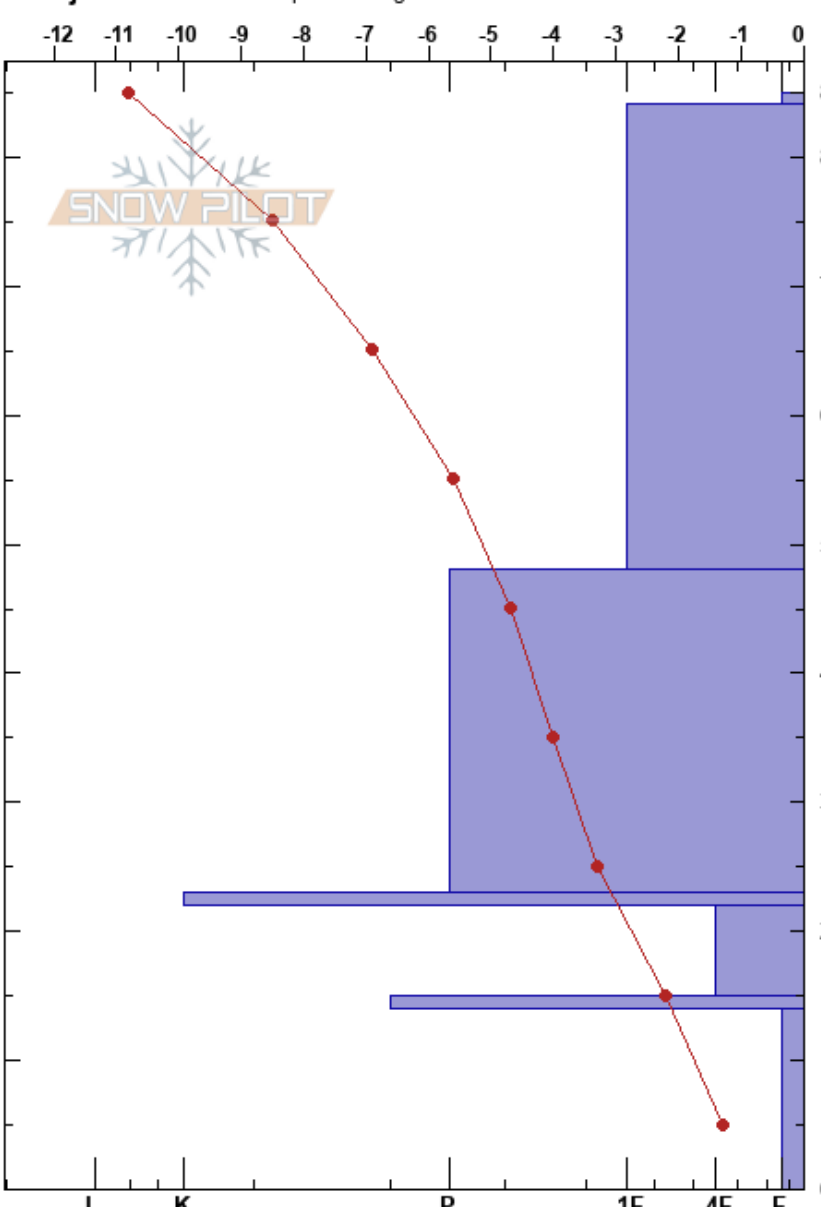

Mullfjället V
 Mullfjället
 Sweden
 Höjd: 902 m
 Väderstreck:
 Detaljerna: Vi åkte skidor på slutningarna

Karin Trolin
 04/01/2021 - 10:15
 Koordinat: 63.41216N, 12.94388E
 Lutning: 42°
 Snödräv: no

Instabilitet:
 Lufttemperatur: -5°C
 Molnighet: CLR
 Nederbörd: NO
 Vind: Calm

HS:85
 PF:25
 PS:10
 85-84cm: mestorosväckandelagret

Noteringar (beskrivning av terräng):

typ	kristall storlek	fukthalt	ρ kg/m ³	Stabilitetstest & Lager Kommentarer
V (Ø)	2.5			
∕ (□)	1.5			← ECTN12 @78cm @DF/FC
•				
⊙ ⊙				
⊙ ⊙				← CT8, SC @13cm @DH 2.5
^	2			