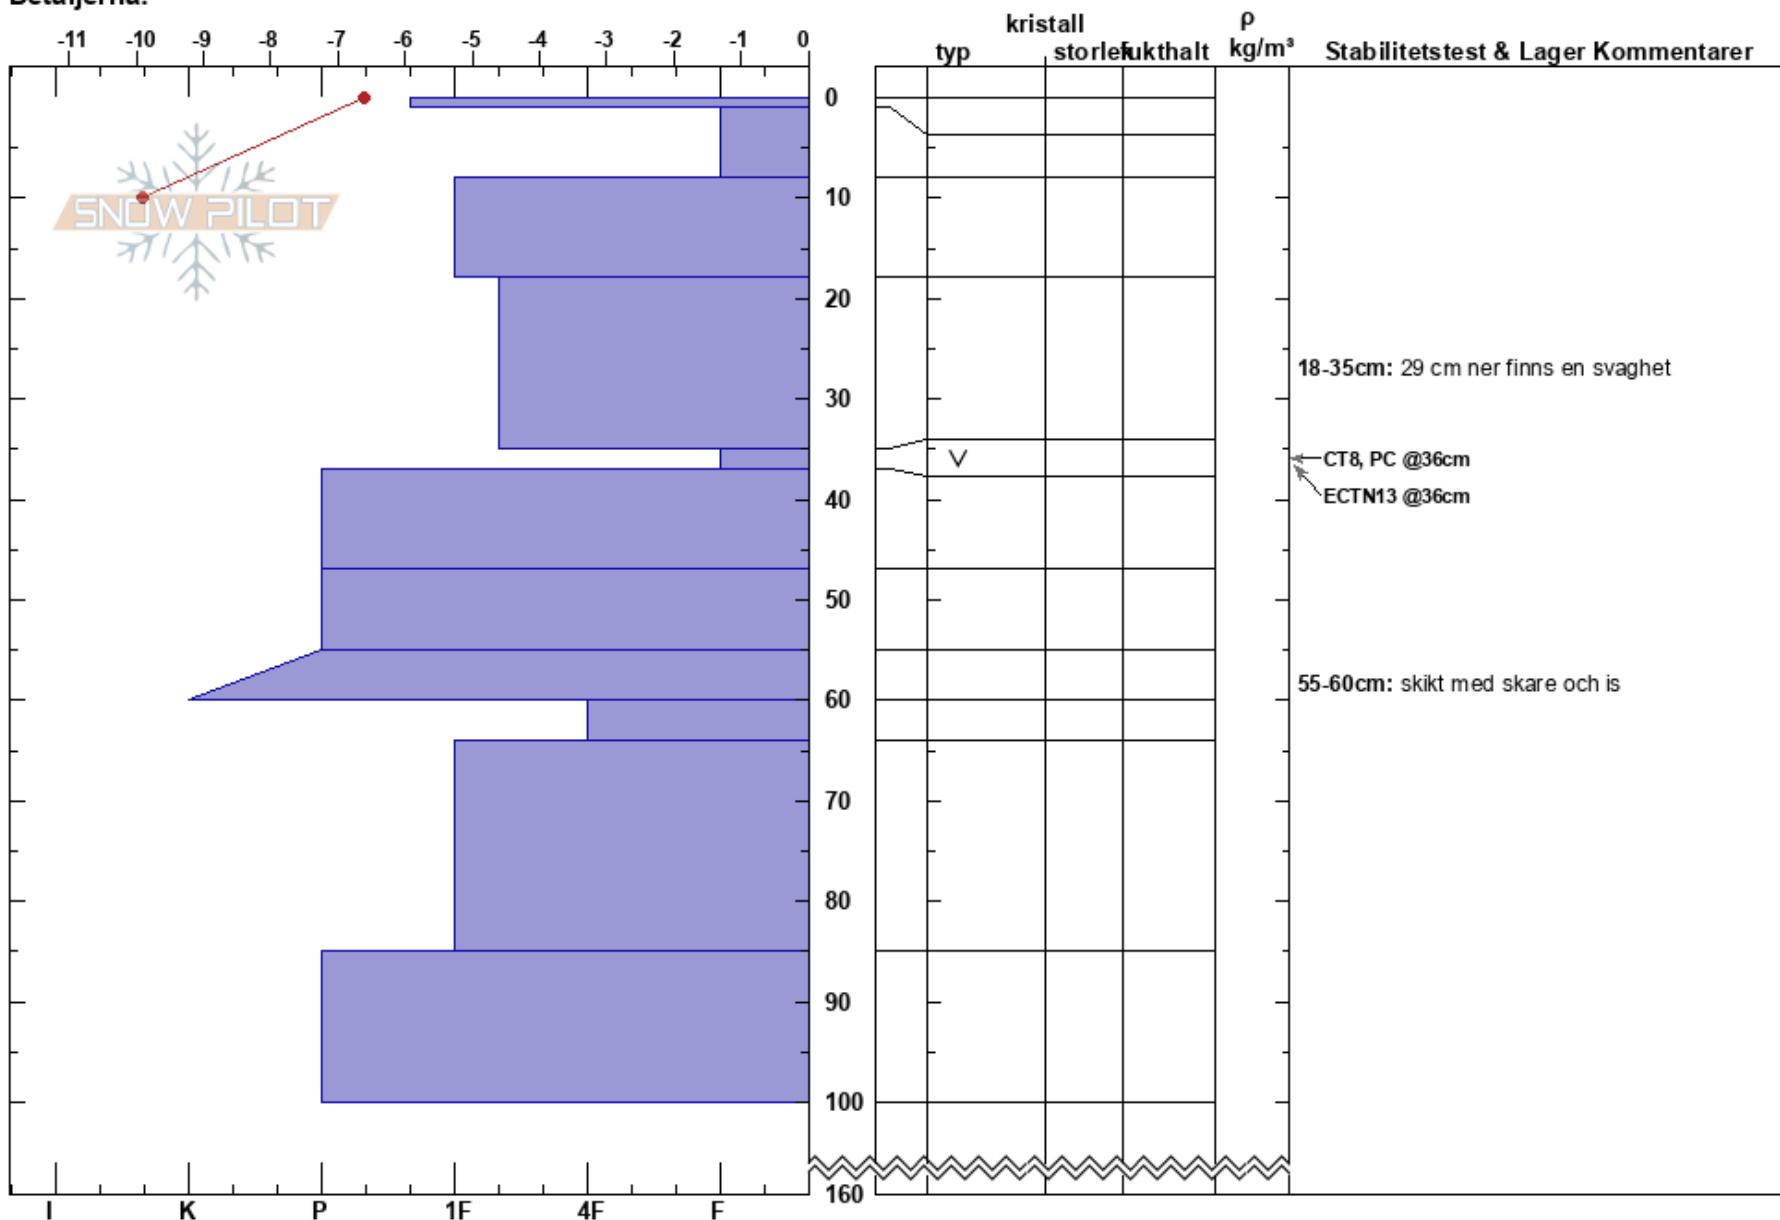

klöverfället  
Norra Borgafjällen  
Sweden  
Höjd: 1000 m  
Väderstreck: 140°  
Detaljerna:

Torbjörn Thomsen  
04/01/2021 - 10:55  
Koordinat: 64.88865N, 15.08541W  
Lutning: 29°  
Snödrev: no

Instabilitet:  
Lufttemperatur: -5°C  
Molnighet: CLR  
Nederbörd: NO  
Vind: NW Svagvind (1-7m/s)

HS:160  
PF:7  
Lager Kommentarer:  
18-35cm: 29 cm ner finns en svaghet  
55-60cm: skikt med skare och is

Noteringar (beskrivning av terräng): Läslutning åt sydost.