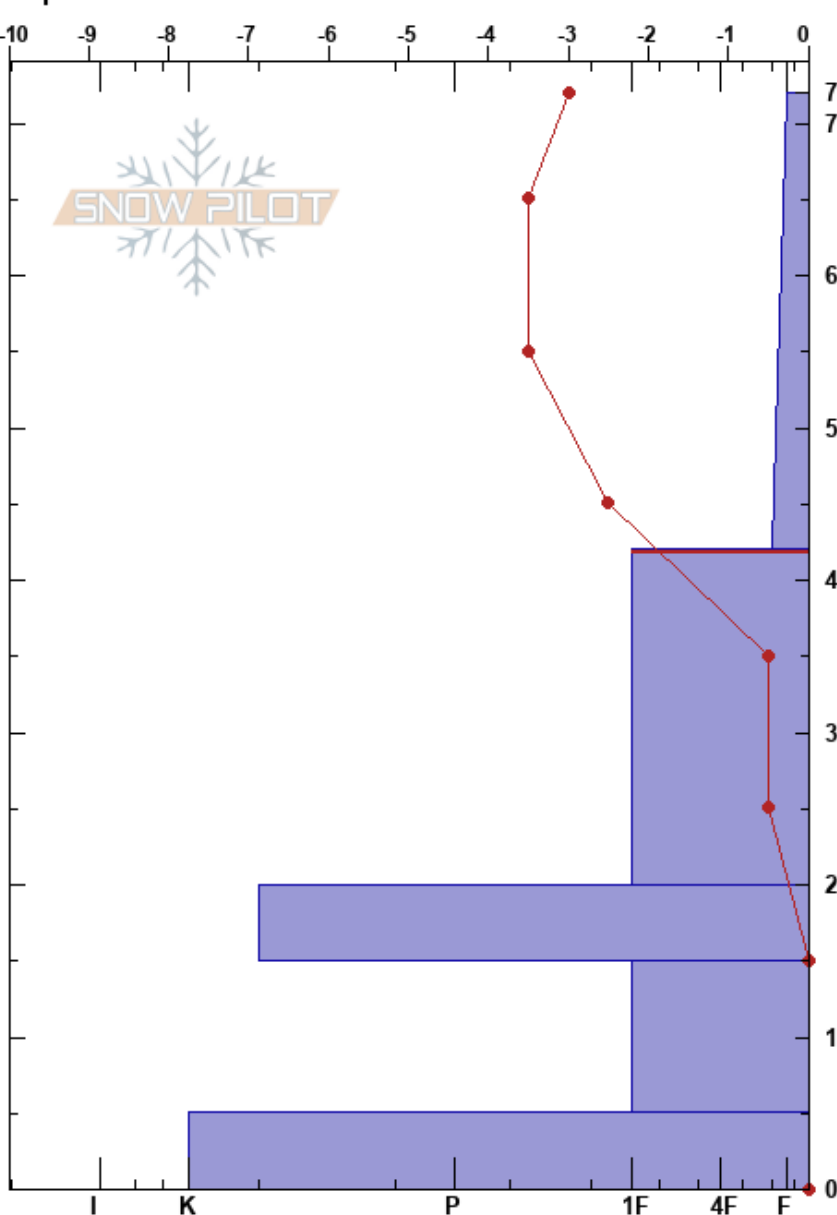

Andara
 Picos de Europa
 Spain
 Elevación: 1659 m
 Exposición: NE
 Específicas:

Alberto Mediavilla
 30/12/2020 - 12:40
 Coordinada: 43.21723N, -4.71563W
 Ángulo de inclinación: 23°
 Carga del Viento: si

Estabilidad:
 Temp. del aire: -3°C
 Cielo: OVC
 Precipitación: S1
 Viento: W Moderada

HS:72
 Notas del capas:
 42-20cm:Problematic layer

Tipo	Cristal		ρ kg/m³	Pruebas de estabilidad y notas de capa
	Tam	Humedad		
			200	
/ (•)	1(0.3)	M		← CT16, SP @60cm
			280	← CT14, SP @43cm ← ECTN23 @43cm
• (/)	0.3(0.5)	M		
⊕ (⊖)	0.5(0.3)	D-M	380	
⊖	0.5	M	300	
⊖		M	440	