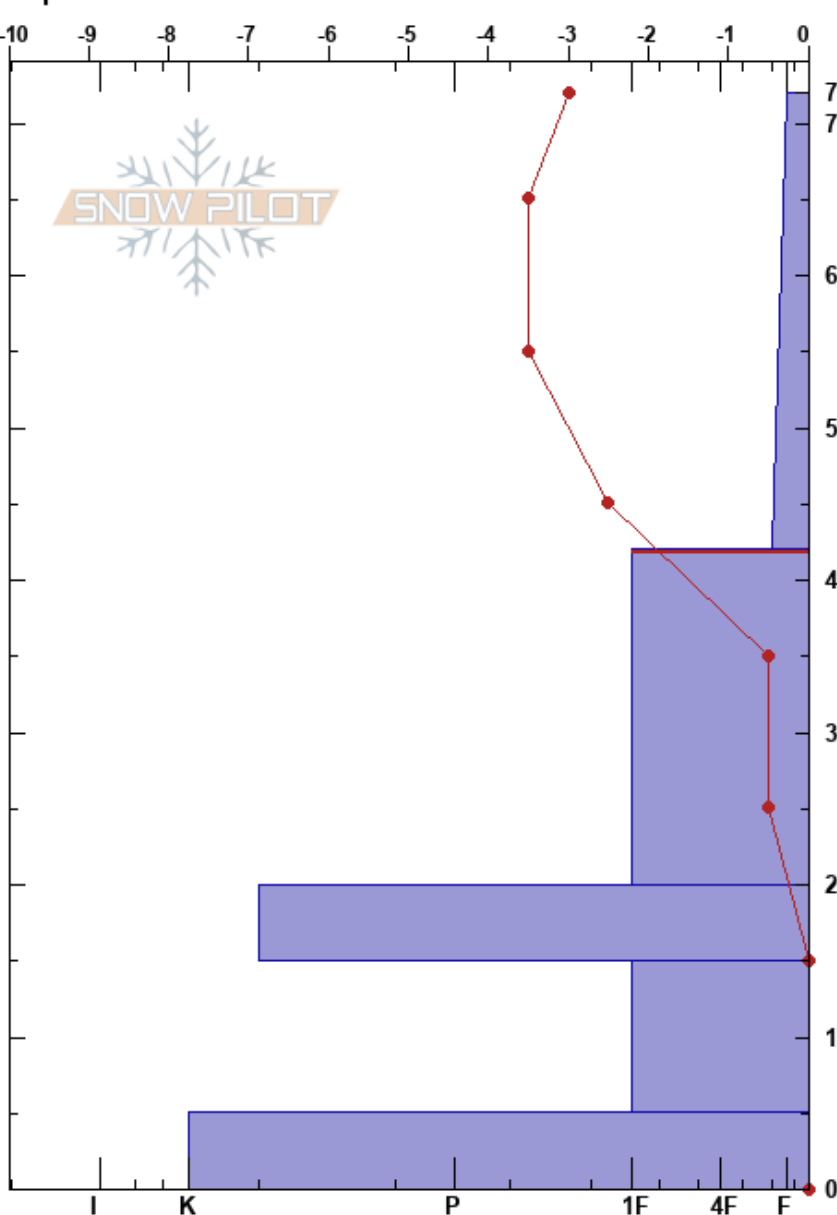

Andara
 Picos de Europa
 Spain
 Elevación: 1659 m
 Exposición: NE
 Específicas:

Alberto Mediavilla
 30/12/2020 - 12:40
 Coordinada: 43.21723N, -4.71563W
 Ángulo de inclinación: 23°
 Carga del Viento: si

Estabilidad:
 Temp. del aire: -3°C
 Cielo: OVC
 Precipitación: S1
 Viento: W Moderada

HS:72
 Notas del capas:
 42-20cm:Problematic layer

Tipo	Cristal		ρ kg/m³	Pruebas de estabilidad y notas de capa
	Tam	Humedad		
			200	
∕ (•)	1(0.3)	M		← CT16, SP @60cm
			280	← CT14, SP @43cm ← ECTN23 @43cm
• (∕)	0.3(0.5)	M		
⊖ (⊖)	0.5(0.3)	D-M	380	
⊖	0.5	M	300	
⊖		M	440	