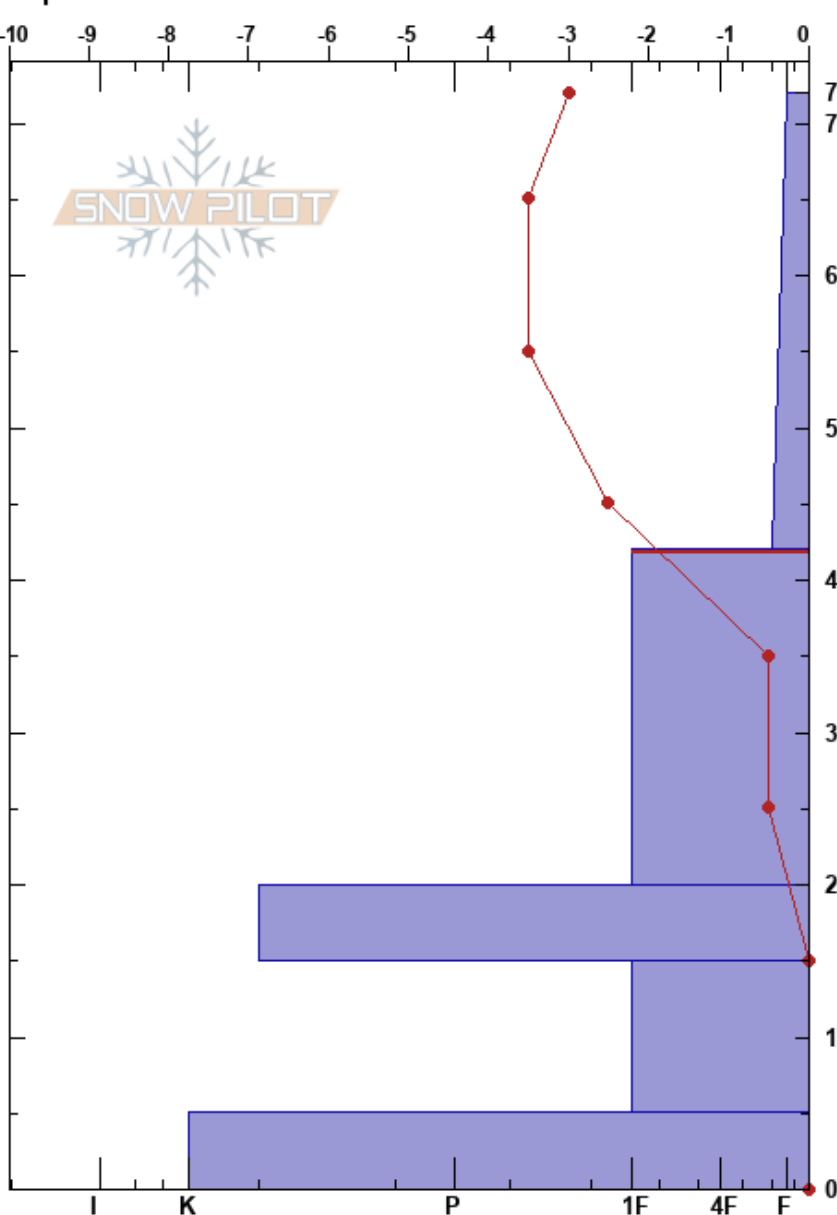

Andara  
 Picos de Europa  
 Spain  
 Elevación: 1659 m  
 Exposición: NE  
 Específicas:

Alberto Mediavilla  
 30/12/2020 - 12:40  
 Coordinada: 43.21723N, -4.71563W  
 Ángulo de inclinación: 23°  
 Carga del Viento: si

Estabilidad:  
 Temp. del aire: -3°C  
 Cielo: OVC  
 Precipitación: S1  
 Viento: W Moderada

HS:72  
 Notas del capas:  
 42-20cm:Problematic layer

Tipo	Cristal		ρ kg/m³	Pruebas de estabilidad y notas de capa
	Tam	Humedad		
			200	
/ (•)	1(0.3)	M		← CT16, SP @60cm
			280	← CT14, SP @43cm ← ECTN23 @43cm
• (/)	0.3(0.5)	M		
⊕ (⊖)	0.5(0.3)	D-M	380	
⊖	0.5	M	300	
⊖		M	440	