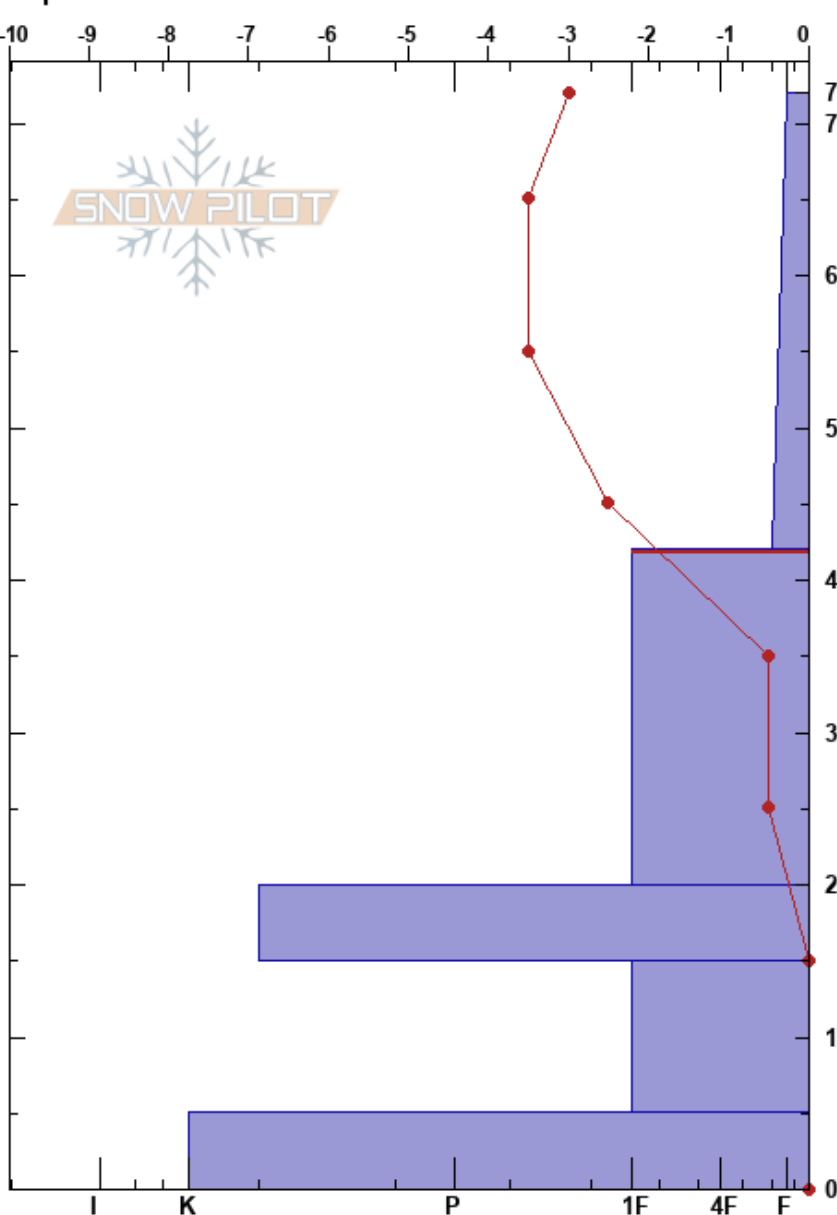

Andara
 Picos de Europa
 Spain
 Elevación: 1659 m
 Exposición: NE
 Específicas:

Alberto Mediavilla
 30/12/2020 - 12:40
 Coordinada: 43.21723N, -4.71563W
 Ángulo de inclinación: 23°
 Carga del Viento: si

Estabilidad:
 Temp. del aire: -3°C
 Cielo: OVC
 Precipitación: S1
 Viento: W Moderada

HS:72
 Notas del capas:
 42-20cm:Problematic layer

Tipo	Cristal		ρ kg/m³	Pruebas de estabilidad y notas de capa
	Tam	Humedad		
			200	
/ (•)	1(0.3)	M		← CT16, SP @60cm
			280	← CT14, SP @43cm ← ECTN23 @43cm
• (/)	0.3(0.5)	M		
⊖ (⊖)	0.5(0.3)	D-M	380	
⊖	0.5	M	300	
⊖		M	440	