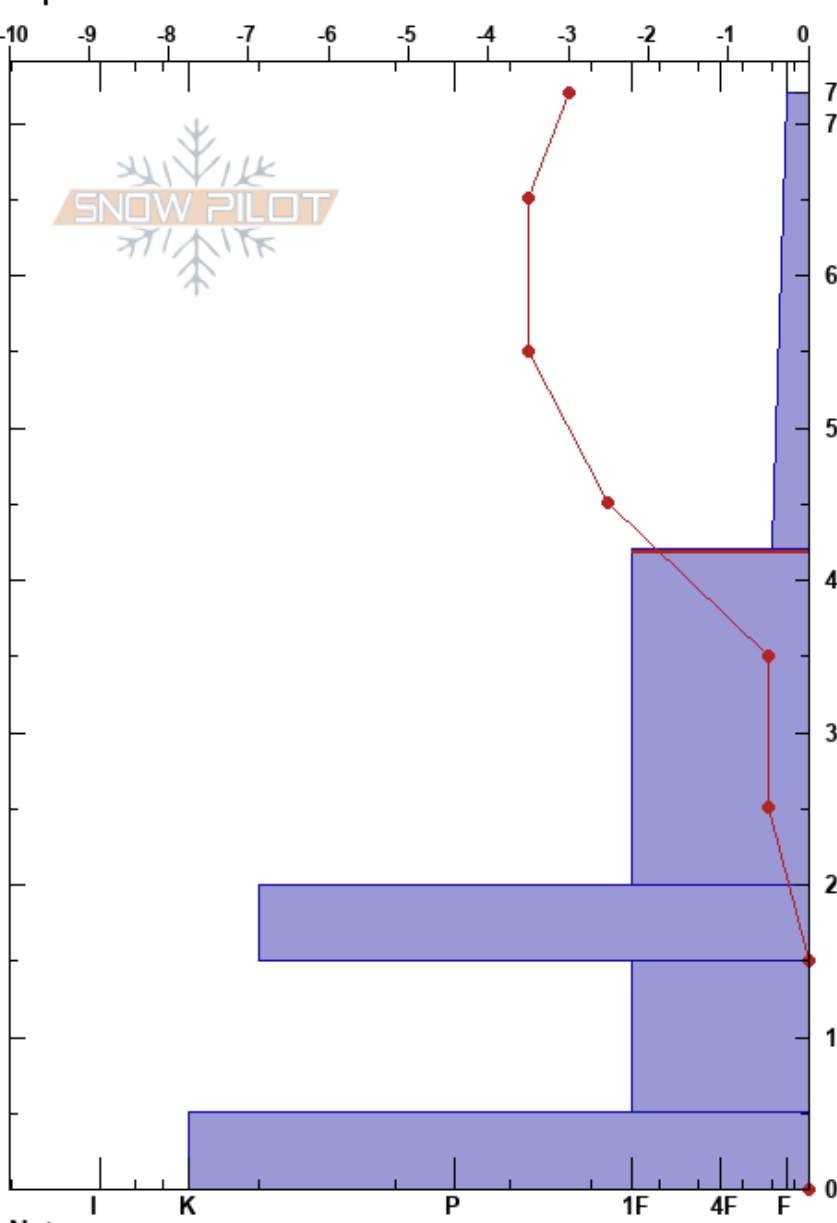

Andara
 Picos de Europa
 Spain
 Elevación: 1659 m
 Exposición: NE
 Específicas:

Alberto Mediavilla
 30/12/2020 - 12:40
 Coordinada: 43.21723N, -4.71563W
 Ángulo de inclinación: 23°
 Carga del Viento: si

Estabilidad:
 Temp. del aire: -3°C
 Cielo: OVC
 Precipitación: S1
 Viento: W Moderada

HS:72
 Notas del capas:
 42-20cm:Problematic layer

Tipo	Cristal		ρ kg/m³	Pruebas de estabilidad y notas de capa
	Tam	Humedad		
			200	
/ (•)	1(0.3)	M		← CT16, SP @60cm
			280	← CT14, SP @43cm ← ECTN23 @43cm
• (/)	0.3(0.5)	M		
⊕ (⊖)	0.5(0.3)	D-M	380	
⊖	0.5	M	300	
⊖		M	440	