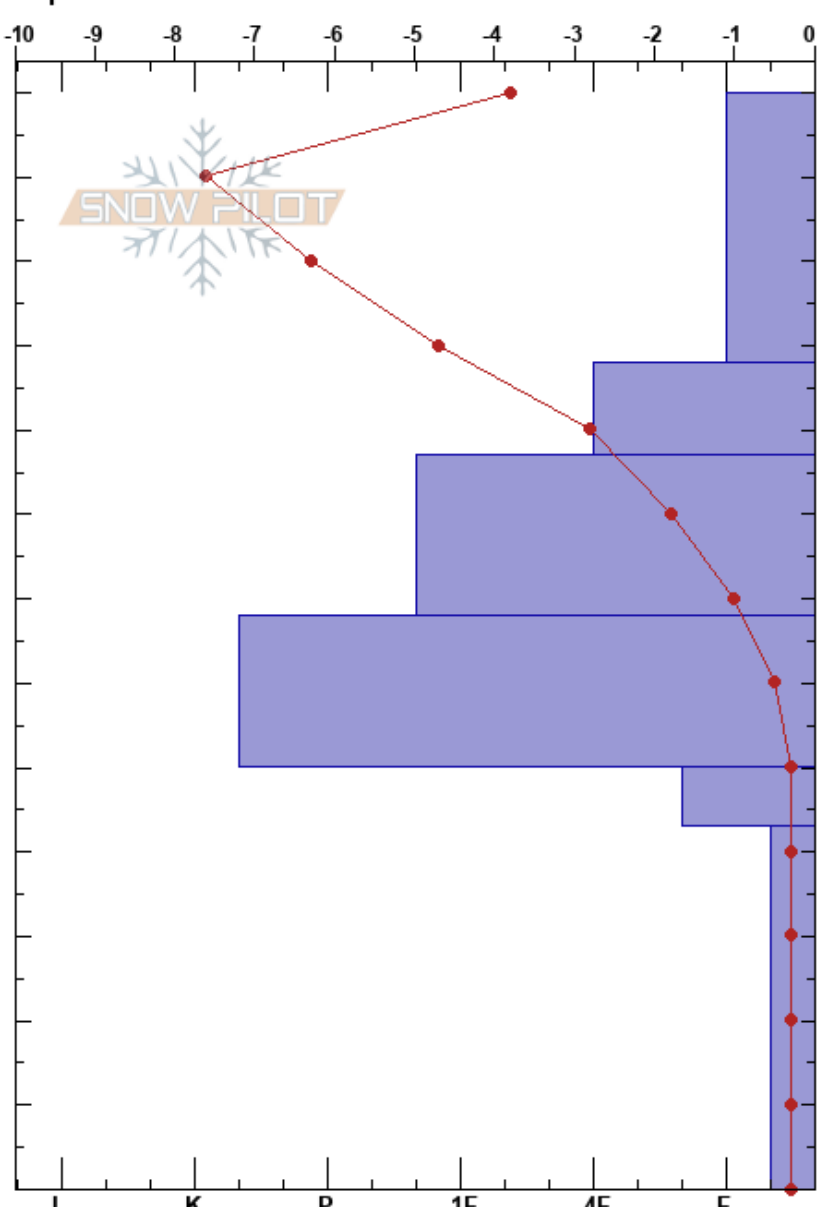

Mallata Baja Argualas  
 Pirineos  
 Spain  
 Elevación: 2134 m  
 Exposición: 135°  
 Específicas:

Victor Hernandez  
 27/12/2020 - 11:55  
 Coordenada: 42.76130N, -0.25300W  
 Ángulo de inclinación: 36°  
 Carga del Viento: previamente

Estabilidad:  
 Temp. del aire: -0.7°C  
 Cielo: OVC  
 Precipitación: NO  
 Viento: Calm

HS:130  
 130-98cm:Problematic layer

Cristal	ρ		Pruebas de estabilidad y notas de capa
	Tipo	Tam	
/			
/ (■)	0.1-0.1 (0.1)	D-M	← ECTN15 @115cm
/ (∩)	0.1-0.1 (0.1)	D	
⊙ ⊙	1.5-2 (1.5)		
⊙ (⊕)	1		
⊙ ⊙	1.5		
⊕	1.5-2	M-W	

Notas: Manto irregular venteado costra de lluvia con acumulaciones de la nevada del 25 de diciembre acompañadas con fuertes rachas de viento.