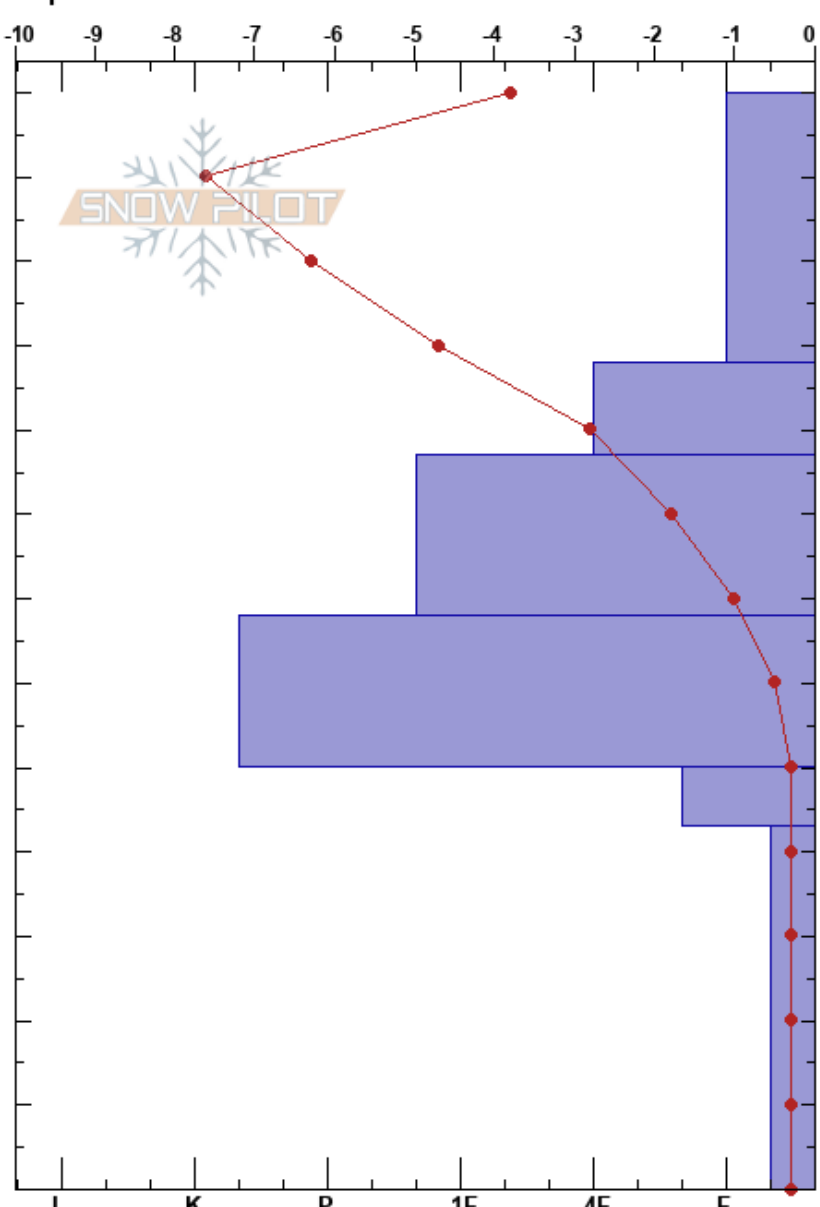

Mallata Baja Argualas
 Pirineos
 Spain
 Elevación: 2134 m
 Exposición: 135°
 Específicas:

Víctor Hernandez
 27/12/2020 - 11:55
 Coordenada: 42.76130N, -0.25300W
 Ángulo de inclinación: 36°
 Carga del Viento: previamente

Estabilidad:
 Temp. del aire: -0.7°C
 Cielo: OVC
 Precipitación: NO
 Viento: Calm

HS:130
 130-98cm:Problematic layer

Cristal	ρ		Pruebas de estabilidad y notas de capa
	Tipo	Tam	
/			
/ (■)	0.1-0.1 (0.1)	D-M	← ECTN15 @115cm
/ (∩)	0.1-0.1 (0.1)	D	
⊙ ⊙	1.5-2 (1.5)		
⊙ (⊕)	1		
⊙ ⊙	1.5		
⊕	1.5-2	M-W	

Notas: Manto irregular venteado costra de lluvia con acumulaciones de la nevada del 25 de diciembre acompañadas con fuertes rachas de viento.