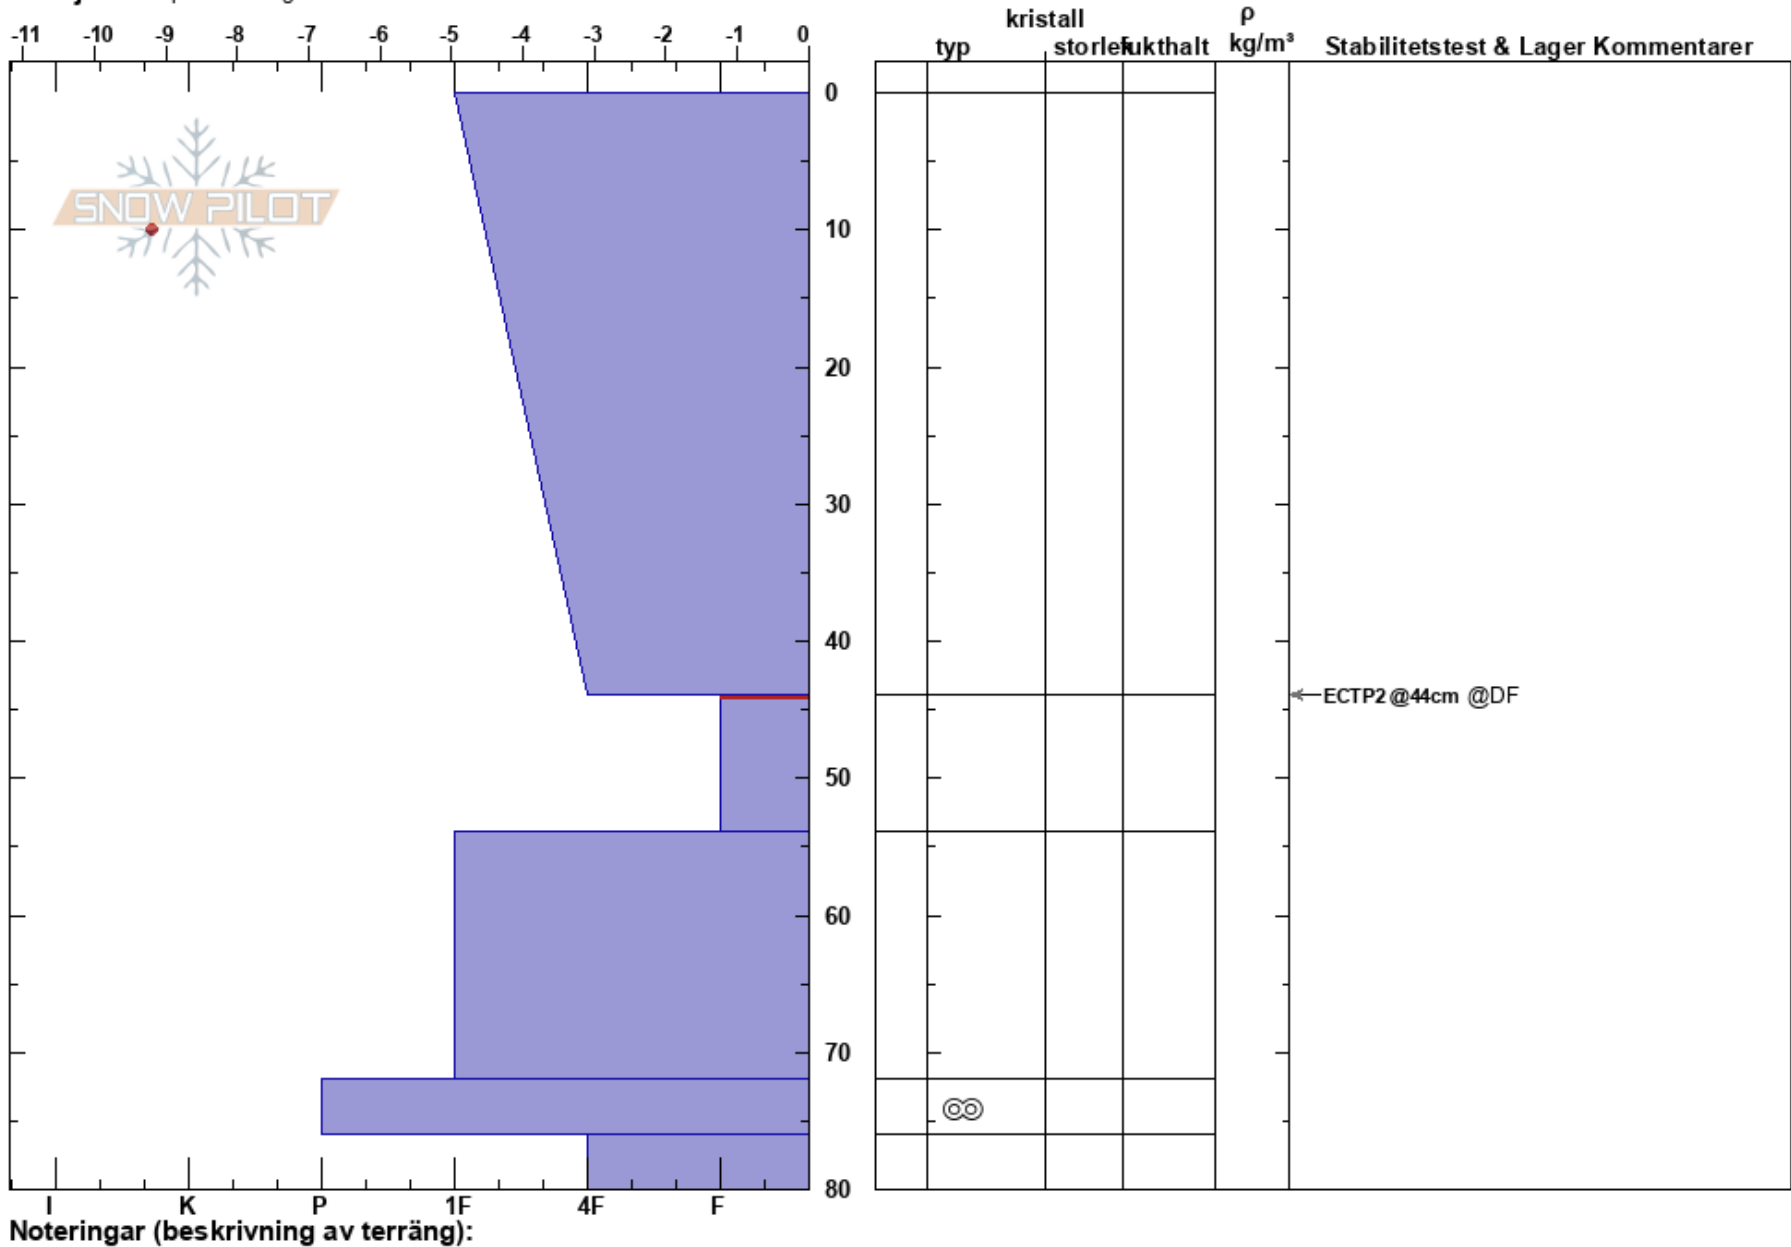

Kronenjienvallie
Kittelfjället
Sweden
Höjd: 853 m
Väderstreck: NW
Detaljerna: Sprickbildningar

Stefan Lundin
27/12/2020 - 12:30
Koordinat: 65.28777N, 15.63717E
Lutning: 25°
Snödrev: yes

Instabilitet:
Lufttemperatur: -7.3°C
Molnighet: OVC
Nederbörd: S1
Vind: E Strong

HS:80
PF:50
Lager Kommentarer:
44-54cm:mestorosväckandelagret

Noteringar (beskrivning av terräng):