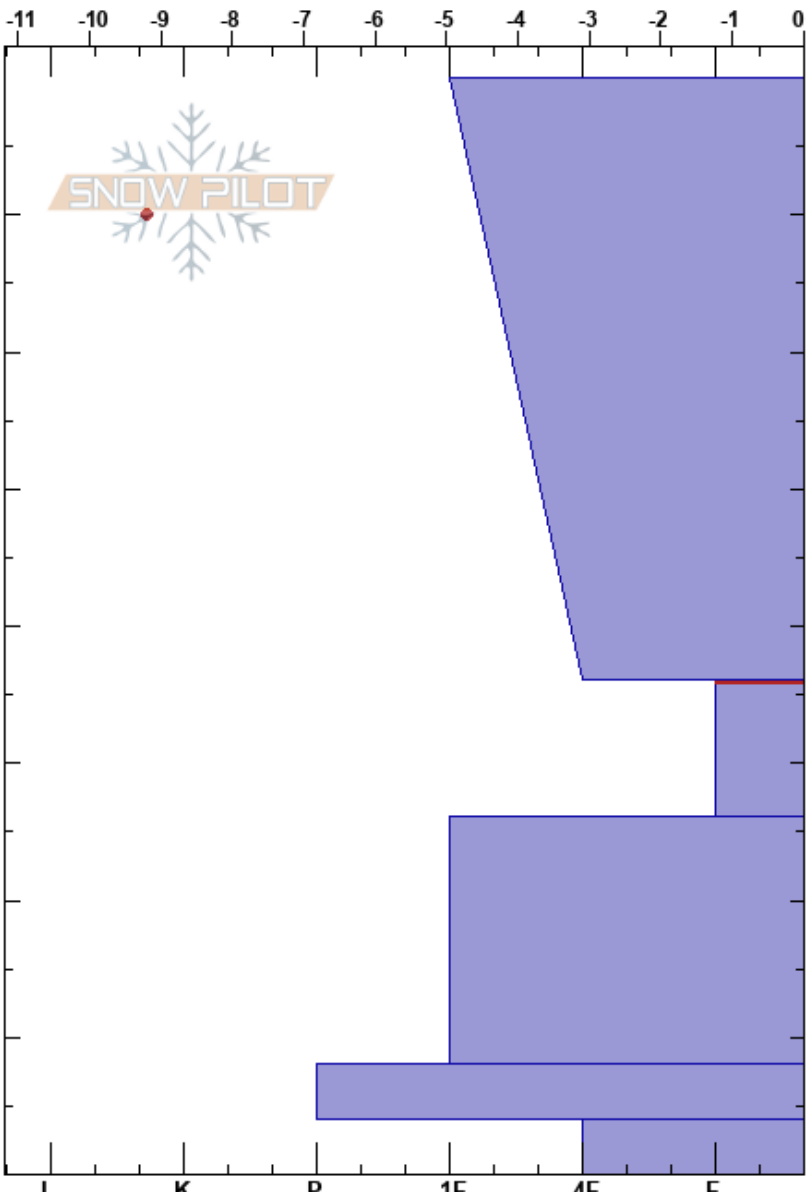

Koordinat: 65.28777N, 15.63717E

Lutning: 25°

Snödrev: yes

Instabilitet:

Lufttemperatur: -7.3°C

Molnighet: OVC

Nederbörd: S1

Vind: E Strong

HS:80

PF:50

44-54cm: mestorosväckandelagret

Lager Kommentarer:

kristall
type storle fkthalt ρ
kg/m³

type	storle	fkthalt	ρ	kg/m³	Stabilitetstest & Lager Kommentarer	
					Stabilitetstest	Lager Kommentarer

←ECTP2@44cm@DF

∞

Noteringar (beskrivning av terräng):

I K P 1F 4F F