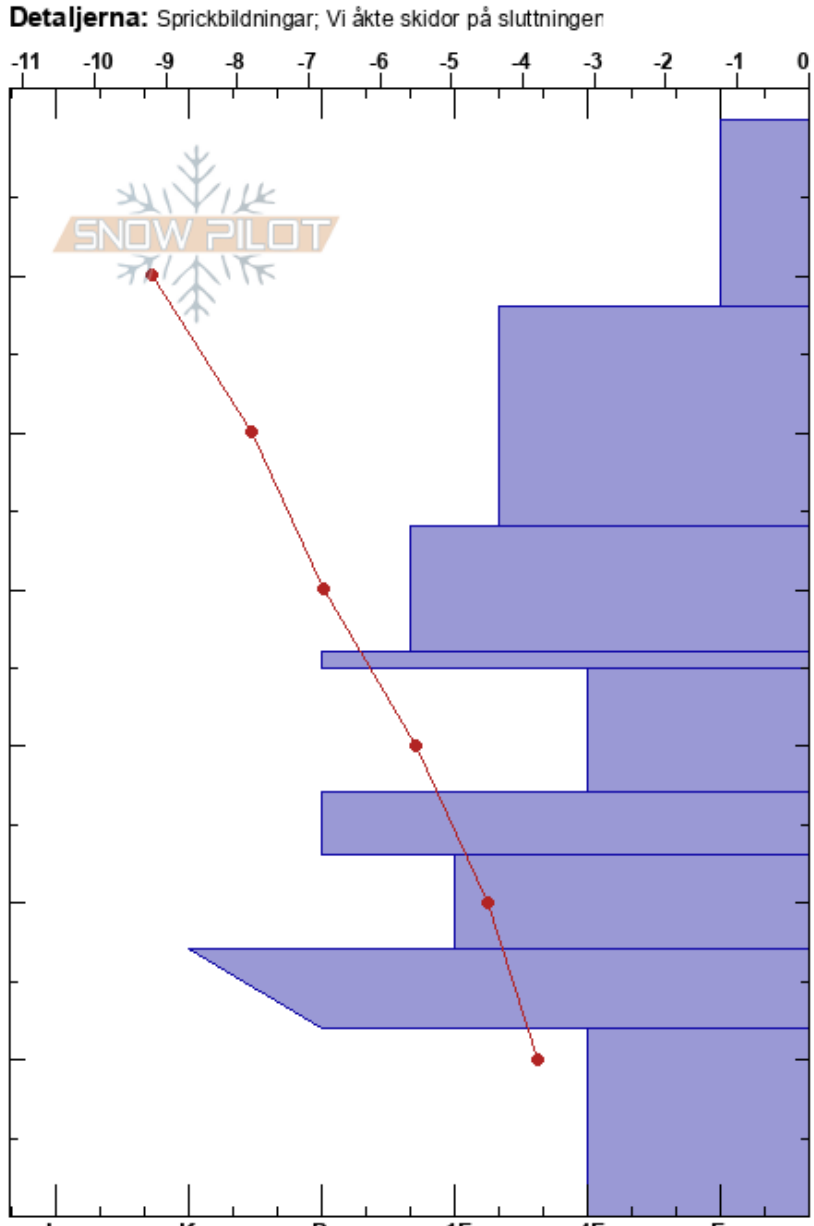

Vallienthjakke låg alp
 Gardfjället
 Sweden
 Höjd: 884 m
 Väderstreck: E

Stefan Lundin
 25/12/2020 - 12:30
 Koordinat: 65.37178N, 15.84917E
 Lutning: 32°
 Snödrev: Nyligen

Instabilitet:
 Lufttemperatur: -10.6°C PF:25
 Molnighet: BKN
 Nederbörd: NO
 Vind: N Svagvind (1-7m/s)

Lager Kommentarer:

typ	kristall storlek	fukthalt	ρ kg/m ³	Stabilitetstest & Lager Kommentarer
V	0.5			
				←ECTN1 @12cm @pp
				←ECTN12 @26cm @DF
=				←ECTN23 @35cm @FC 1
⊙⊙				
^				

Noteringar (beskrivning av terräng):