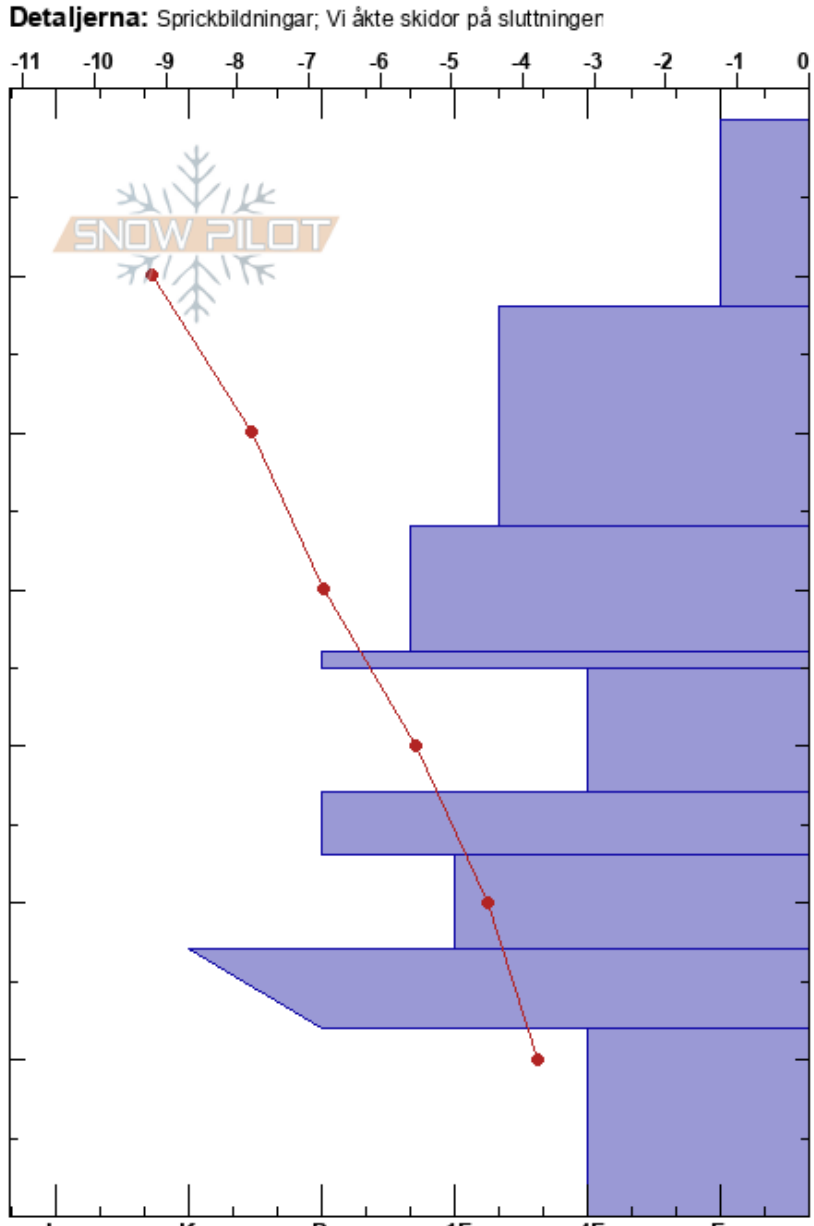

Vallienthjakke låg alp
 Gardfjället
 Sweden
 Höjd: 884 m
 Väderstreck: E

Stefan Lundin
 25/12/2020 - 12:30
 Koordinat: 65.37178N, 15.84917E
 Lutning: 32°
 Snödrev: Nyligen

Instabilitet:
 Lufttemperatur: -10.6°C PF:25
 Molnighet: BKN
 Nederbörd: NO
 Vind: N Svagvind (1-7m/s)

Lager Kommentarer:

Noteringar (beskrivning av terräng):

typ	kristall storlek	fukthalt	ρ kg/m ³	Stabilitetstest & Lager Kommentarer
V	0.5			
				←ECTN1 @12cm @pp
				←ECTN12 @26cm @DF
=				←ECTN23 @35cm @FC 1
⊗				
^				