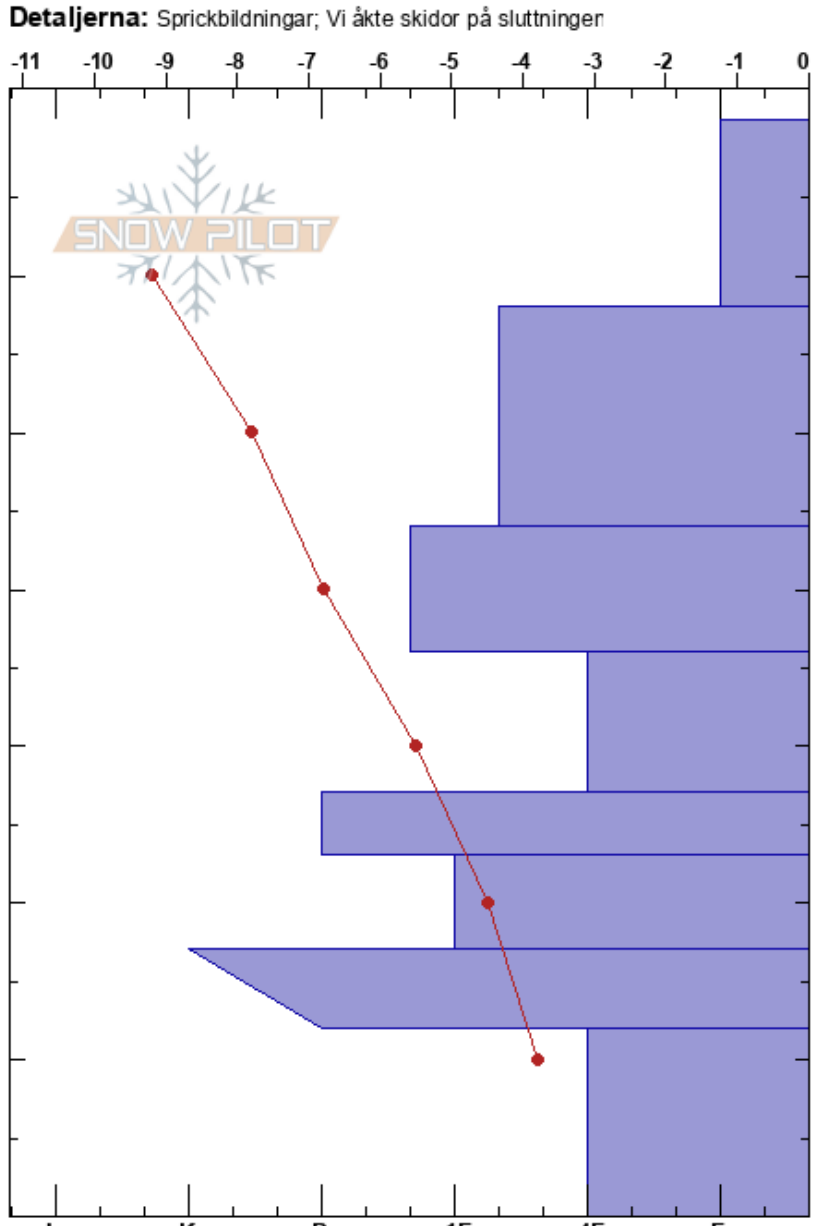

Vallienthjakke låg alp  
 Gardfjället  
 Sweden  
 Höjd: 859 m  
 Väderstreck: E

Stefan Lundin  
 25/12/2020 - 12:30  
 Koordinat: 65.37160N, 15.84936E  
 Lutning: 32°  
 Snödrev: Nyligen

Instabilitet:  
 Lufttemperatur: -10.6°C  
 Molnighet: BKN  
 Nederbörd: NO  
 Vind: N Svagvind (1-7m/s)

HS:70  
 PF:25  
 34-43cm: IFrc på toppen av lagret

Lager Kommentarer:

typ	kristall		ρ kg/m <sup>3</sup>	Stabilitetstest & Lager Kommentarer
	storlek	fukthalt		
V	0.5			
				←ECTN1 @12cm @pp
				←ECTN12 @26cm @DF
				←ECTN23 @34cm @FC1 under IFrc
				34-43cm: IFrc på toppen av lagret
⊗				
^				

Noteringar (beskrivning av terräng):

I K P 1F 4F F