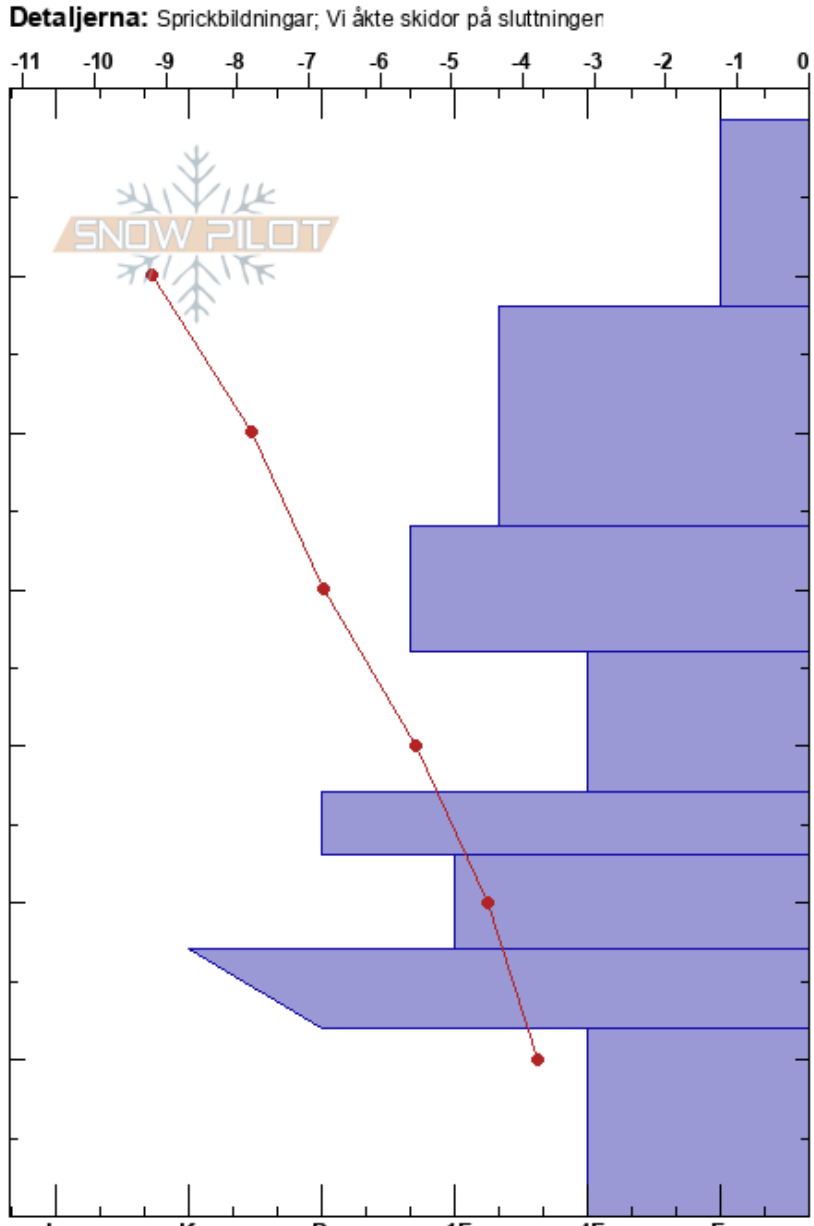

Vallienthjakke låg alp
 Gardfjället
 Sweden
 Höjd: 859 m
 Väderstreck: E

Stefan Lundin
 25/12/2020 - 12:30
 Koordinat: 65.37160N, 15.84936E
 Lutning: 32°
 Snödrev: Nyligen

Instabilitet:
 Lufttemperatur: -10.6°C
 Molnighet: BKN
 Nederbörd: NO
 Vind: N Svagvind (1-7m/s)

HS:70
 PF:25
 34-43cm: IFrc på toppen av lagret

Lager Kommentarer:

Noteringar (beskrivning av terräng):

typ	kristall		ρ kg/m³	Stabilitetstest & Lager Kommentarer
	storlek	fukthalt		
∇	0.5			
				←ECTN1 @12cm @pp
				←ECTN12 @26cm @DF
				←ECTN23 @34cm @FC1 under IFrc
				34-43cm: IFrc på toppen av lagret
⊗				
^				