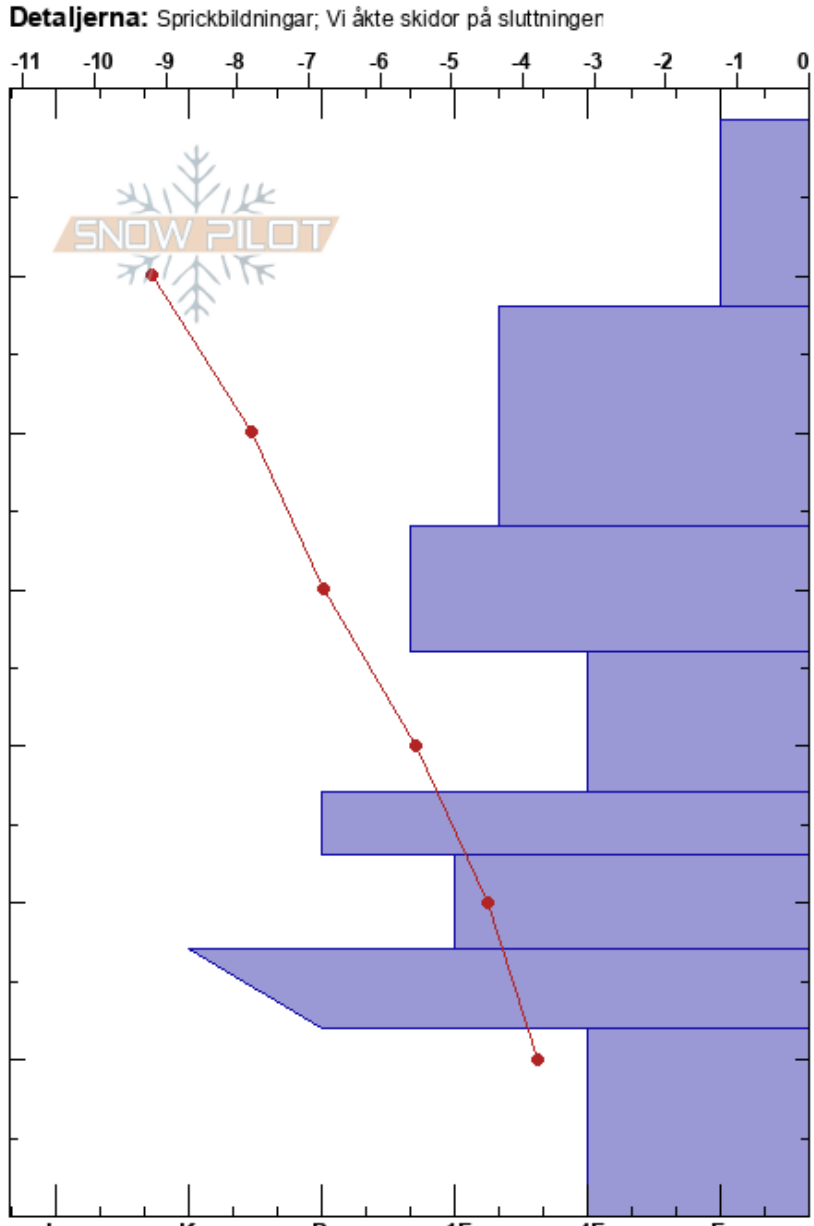

Vallienthjakke låg alp
 Gardfjället
 Sweden
 Höjd: 859 m
 Väderstreck: E

Stefan Lundin
 25/12/2020 - 12:30
 Koordinat: 65.37160N, 15.84936E
 Lutning: 32°
 Snödrev: Nyligen

Instabilitet:
 Lufttemperatur: -10.6°C
 Molnighet: BKN
 Nederbörd: NO
 Vind: N Svagvind (1-7m/s)

HS:70
 PF:25
 Lager Kommentar: 34-43cm: IFrc på toppen av lagret

Noteringar (beskrivning av terräng):

typ	kristall		ρ kg/m ³	Stabilitetstest & Lager Kommentarer
	storlek	fukthalt		
∇	0.5			
				←ECTN1 @12cm @pp
				←ECTN12 @26cm @DF
				←ECTN23 @34cm @FC1 under IFrc
				34-43cm: IFrc på toppen av lagret
⊗				
^				