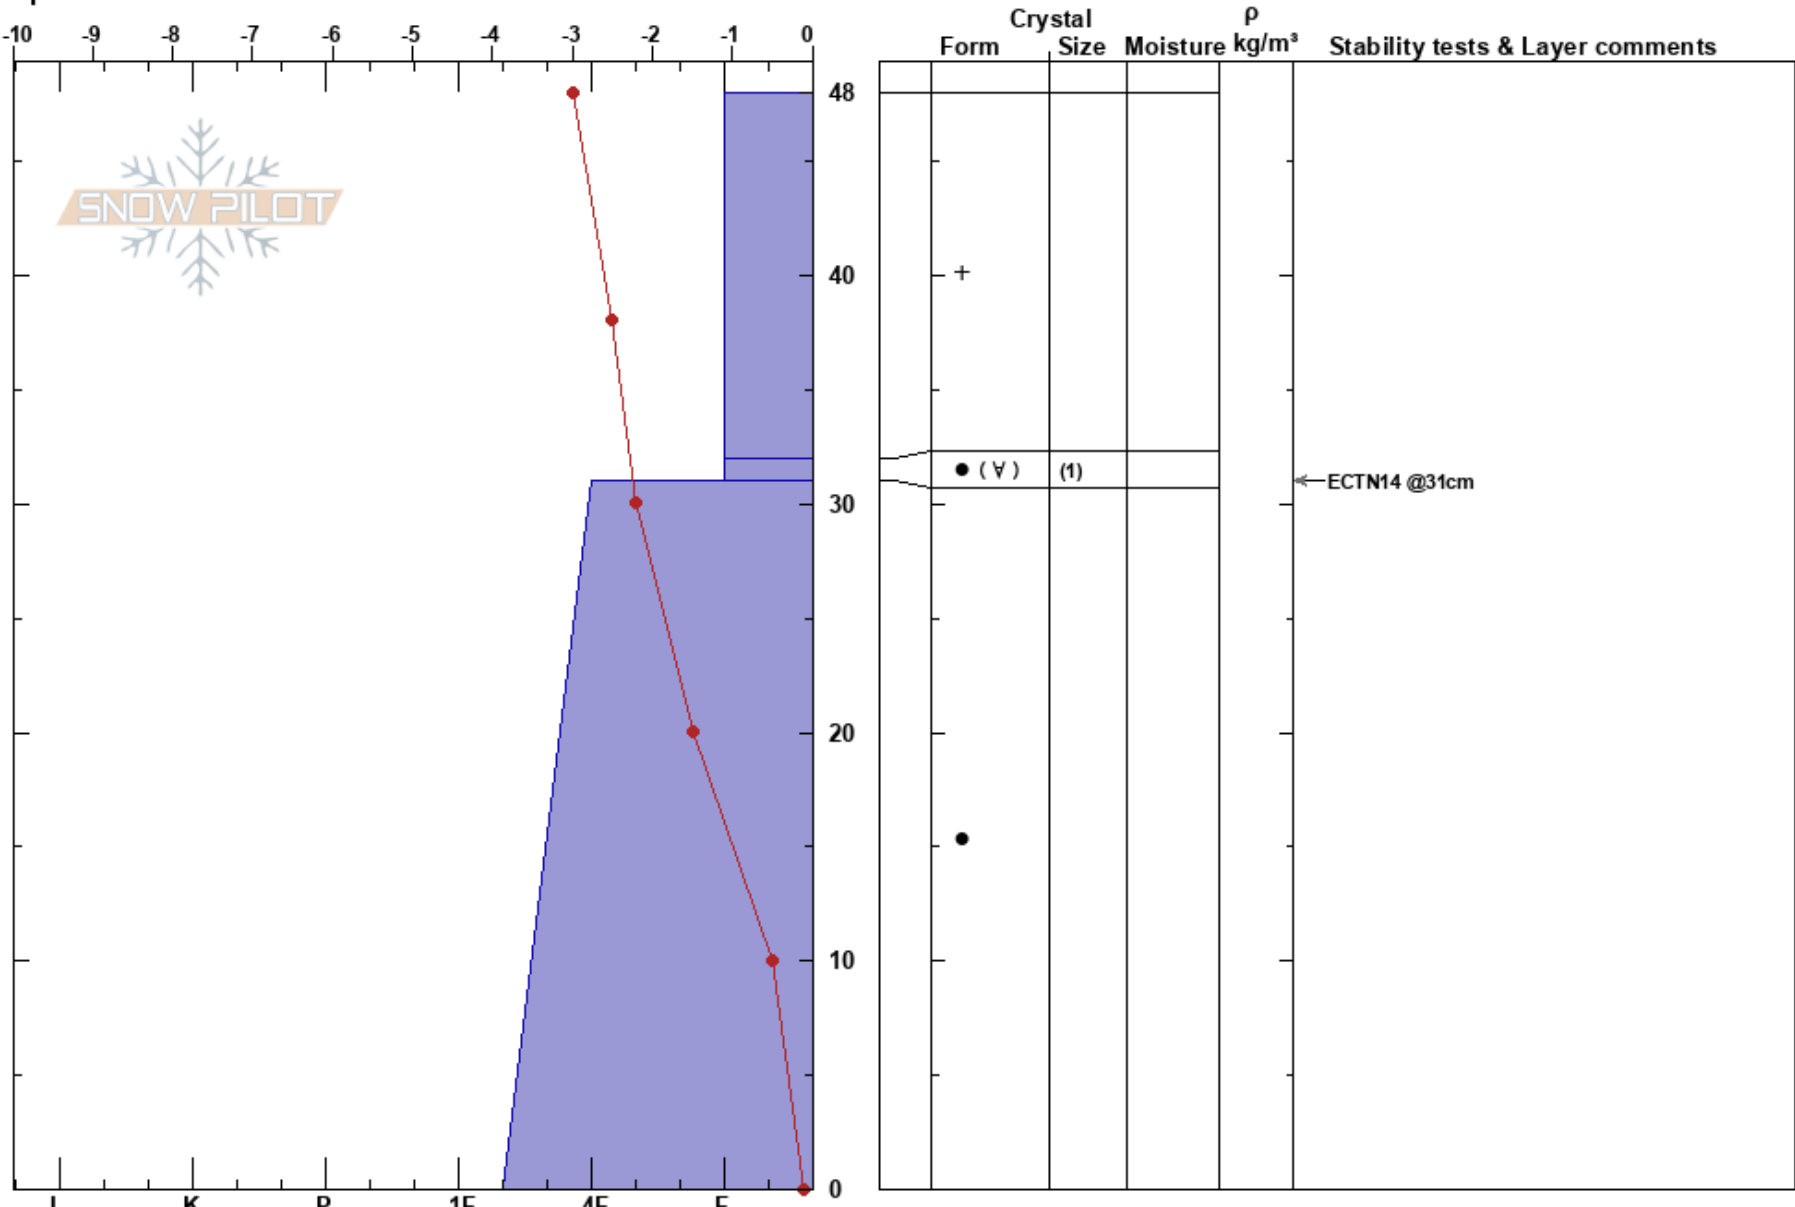

Hemavan_Murberget
Västra Vindelfjällen
Sweden
Elevation: 710 m
Aspect: 120°
Specifics:

Anton Grindgårds
24/12/2020 - 11:15
Co-ord: 33W 487990E 7303541N
Slope Angle: 11°
Wind Loading:

Stability: **HS:48**
Air Temperature: -2.8°C **PF:40** 32-31cm:Problematic layer
Sky Cover: OVC **PS:20**
Precipitation: S-1
Wind: NW Light Breeze

Notes: HS representativt för TL generellt i området, finns fickor med minst det dubbla. Det ligger 10-20 cm lös snö på ryggar som vanligtvis är kalblåsta.