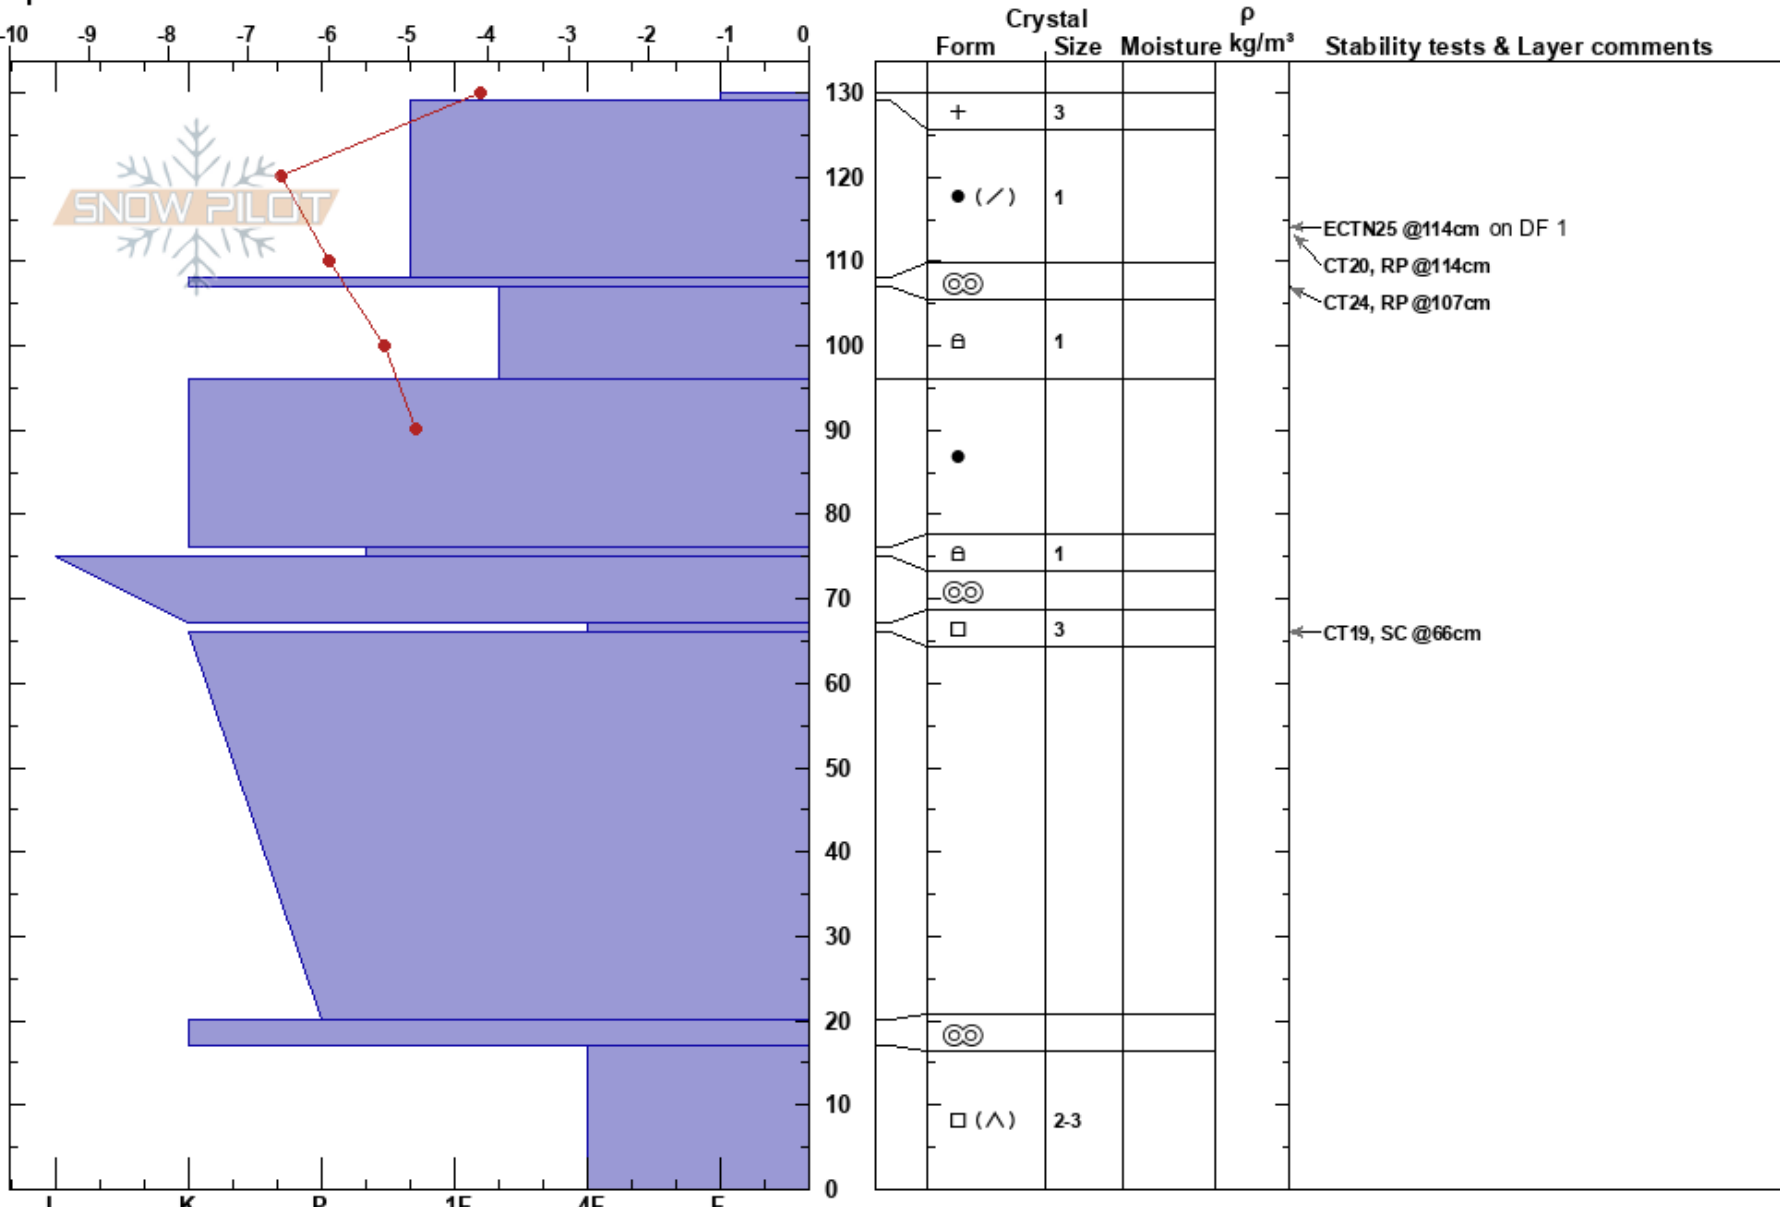

Nagirvarri  
 Abisko  
 Sweden  
**Elevation:** 690 m  
**Aspect:** SE  
**Specifics:**

Jenny Råghall  
 03/04/2017 - 10:00  
**Co-ord:**  
**Slope Angle:** 20°  
**Wind Loading:**

**Stability:**  
**Air Temperature:** -2.2°C **PF:**5  
**Sky Cover:** OVC  
**Precipitation:** NO  
**Wind:** Calm

**Layer Notes:**

**Notes:** TL, läslutning, ris på marken. ECT bara gjord med såg översta 35 cm, gick inte komma djupare med corden själv.