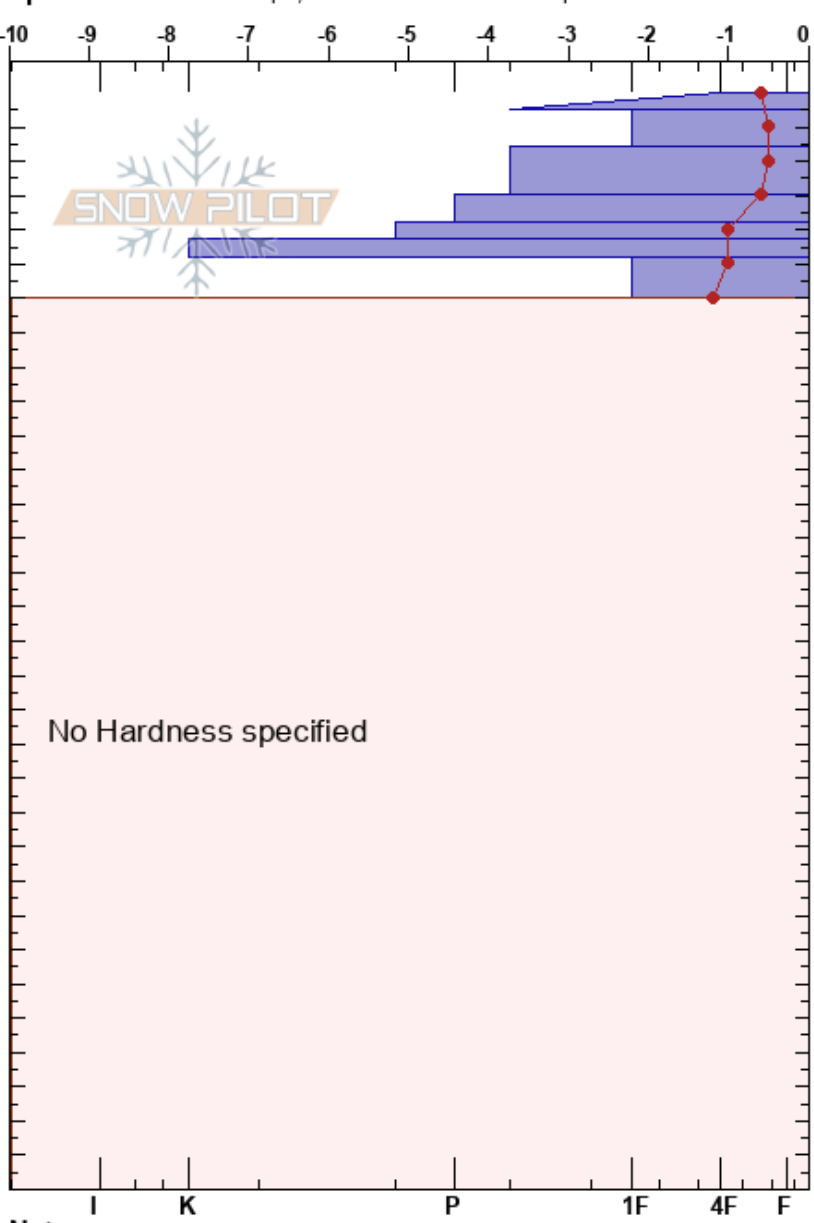

Ösjövålen , v om tspår  
 Funäsfjällen  
 Sweden  
 Elevation: 1030 m  
 Aspect: E  
 Specifics: We skied slope; Snowmobile tracks on slope

Mattias Åberg  
 02/04/2017 - 10:00  
 Co-ord: 62.68929N, 12.30756E  
 Slope Angle:  
 Wind Loading: yes

Stability: Good HS:320 Layer Notes:  
 Air Temperature: 0°C PF:3 43-48cm: Skare  
 Sky Cover: BKN  
 Precipitation: NO  
 Wind: W Moderate

Depth (cm)	Crystal		Moisture	ρ kg/m <sup>3</sup>	Stability tests & Layer comments
	Form	Size			
0-10	/		M		
10-20	⊙⊙		W		
20-30	⊙⊙		W		
30-40	/		M		
40-50	⊙⊙		W		
50-60	=				
60-70	○ (▽)		M		43-48cm: Skare
70-80					
80-90					
90-100					
100-110					
110-120					
120-130					
130-140					
140-150					
150-160					
160-170					
170-180					
180-190					
190-200					
200-210					
210-220					
220-230					
230-240					
240-250					
250-260					
260-270					
270-280					
280-290					
290-300					
300-310					
310-320					ECTX