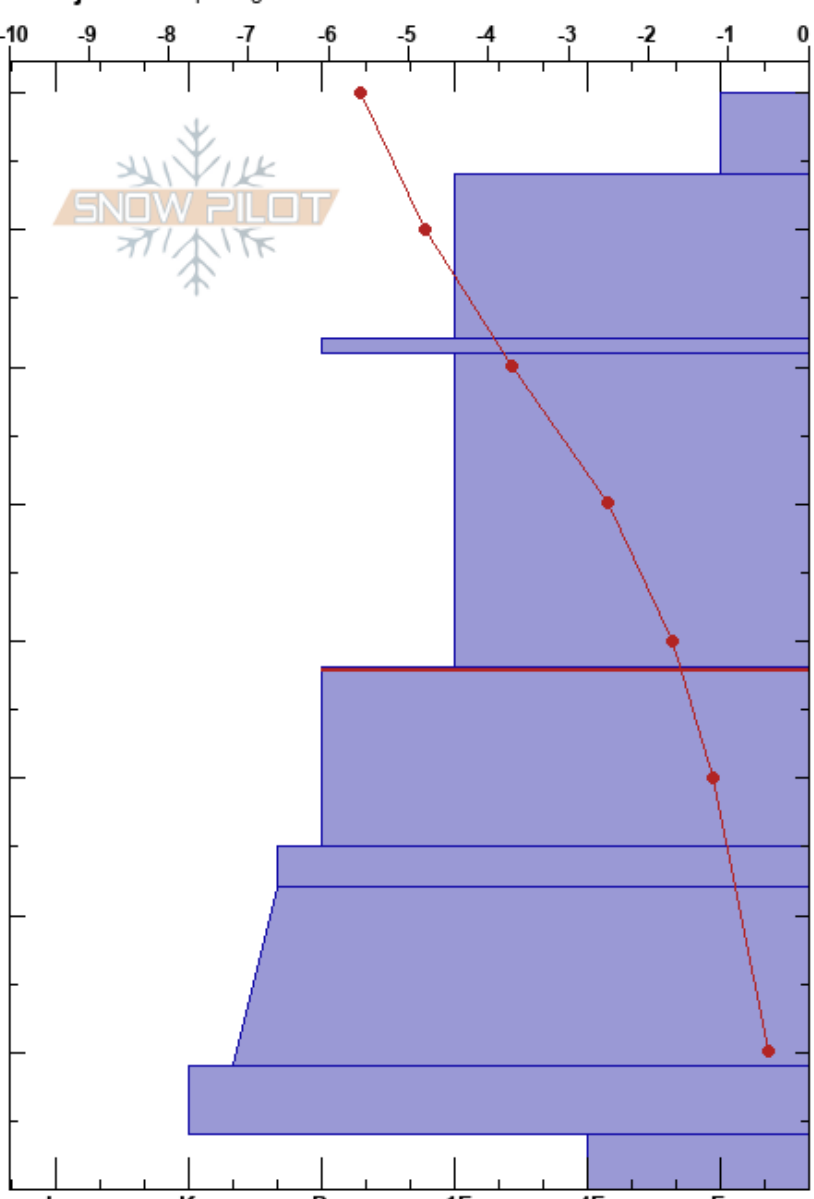

Skidomr Hemavan  
Västra Vindelfjällen  
Sweden  
Höjd: 790 m  
Väderstreck: 90°  
Detaljerna: Snöprofil grävd i skidområde

Sam Hedman  
20/12/2020 - 11:45  
Koordinat: 65.83614N, 15.09522E  
Lutning: 20°  
Snödrev:

Instabilitet:  
Lufttemperatur: -4°C  
Molnighet: BKN  
Nederbörd: NO  
Vind: SE Svagvind (1-7m/s)  
HS:80  
PF:14  
Lager Kommentarer:  
38-25cm:mestorosväckandelagret

typ	kristall storlek	fukthalt	$\rho$ kg/m <sup>3</sup>	Stabilitetstest & Lager Kommentarer
+				
				←ECTN11 @62cm
				←ECTP25 @38cm Otydligt P

Noteringar (beskrivning av terräng): Stenigt, bakom en rygg.