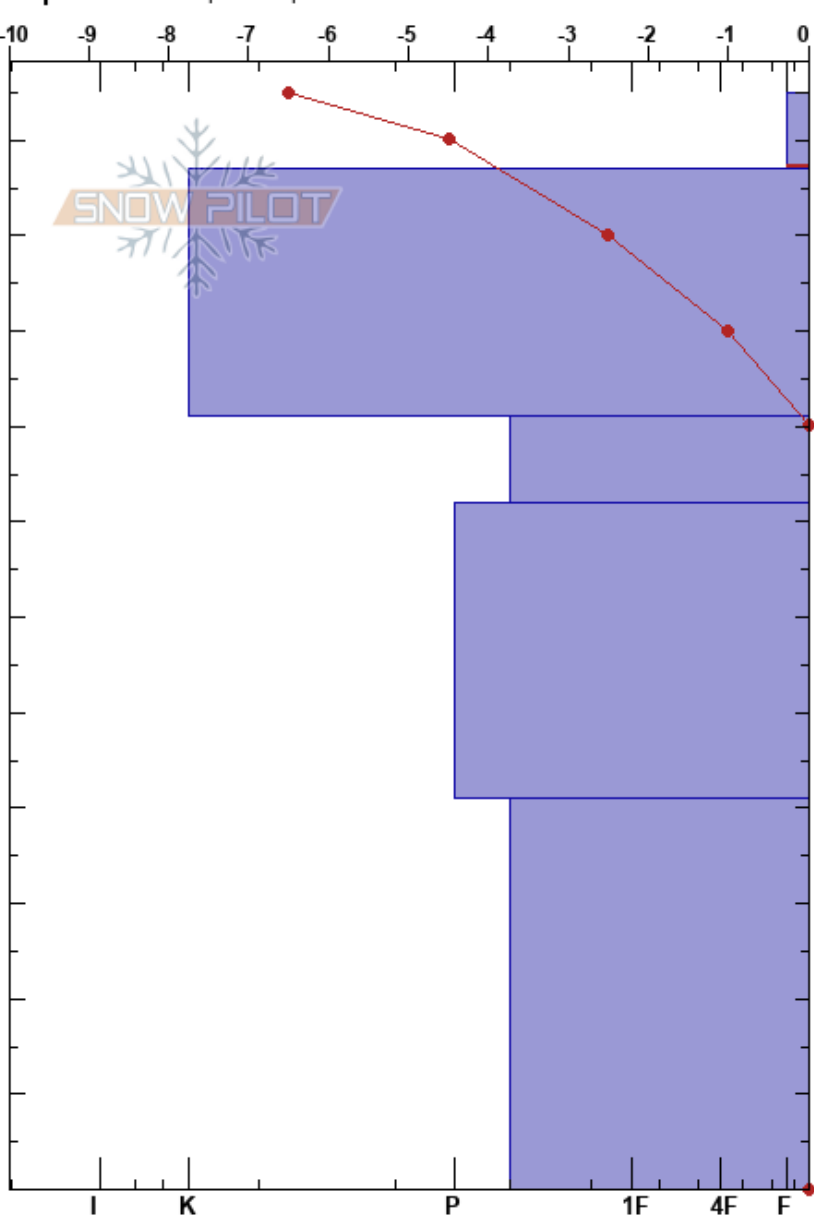

Hda. Camburero
 Picos de Europa
 Spain
 Elevación: 1654 m
 Exposición: NE
 Específicas: Esquiamos pendiente

Alberto Mediavilla
 17/12/2020 - 22:20
 Coordinada: 43.20000N, -4.79000W
 Ángulo de inclinación: 25°
 Carga del Viento: si

Estabilidad: Bien HS:115 Notas del capas:
 Temp. del aire: 1°C PF:0 115-107cm:Problematic layer
 Cielo: CLR PS:2
 Precipitación: NO
 Viento: SW Brisa leve

Cristal	ρ		Pruebas de estabilidad y notas de capa
	Tipo	Tam	
/ (∅)	1(0.3)	D	120
∩	1	D	440
∩	0.5	D	420
.	0.3	D-M	380
∩	1	D-M	440