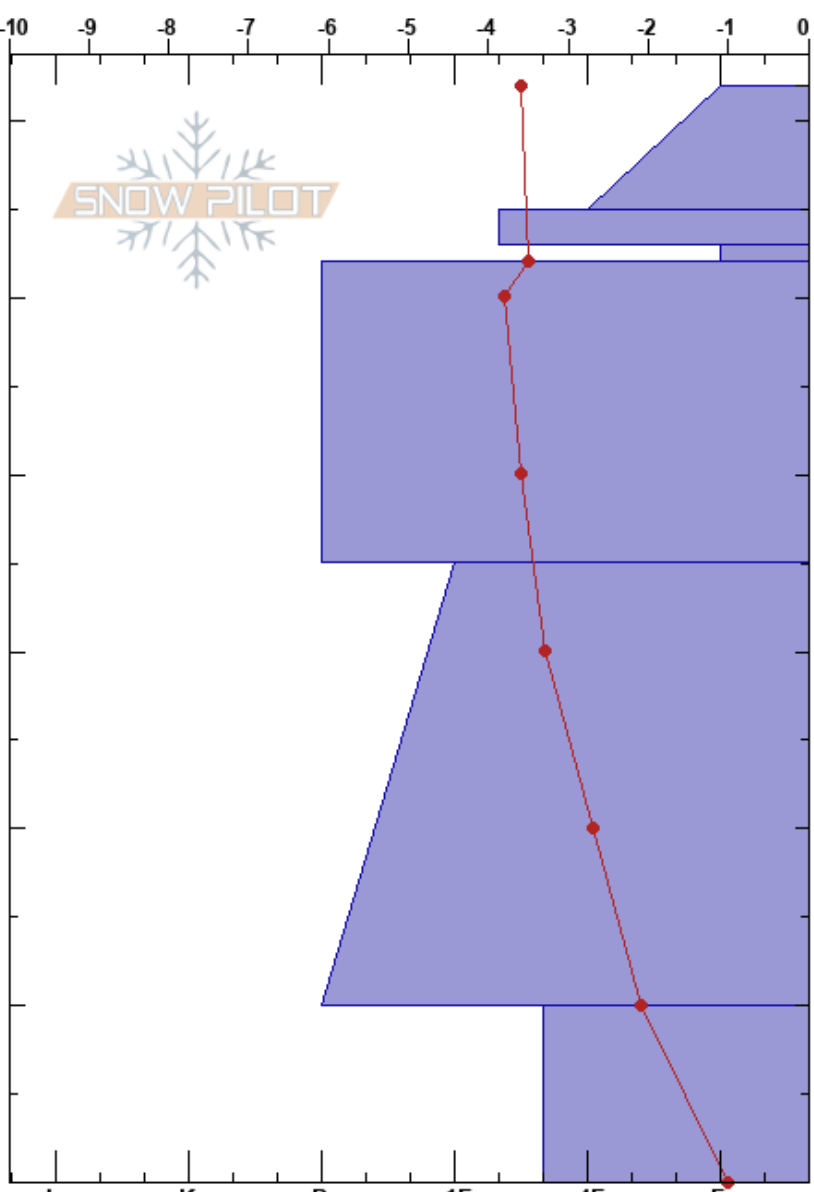

Nedre Tvärbäcken
 Västra Vindelfjällen
 Sweden
 Höjd: 780 m
 Väderstreck: 270°

Johan af Ekenstam
 14/12/2020 - 12:15
 Koordinat: 33W 506198E 7300493N
 Lutning: 18°
 Snödrev: yes

Instabilitet:
 Lufttemperatur: -2.6°C
 Molnighet: OVC
 Nederbörd: NO
 Vind: SE Svagvind (1-7m/s)

HS:62
 PF:25
 Lager Kommentarer:
 53-52cm:mestorosväckandelagret

Detaljerna: Sprickbildningar

typ	kristall storlek	fukthalt	ρ kg/m³	Stabilitetstest & Lager Kommentarer
/	2			←ECTN2 @52cm DF 2 mm
				←ECTN21 @35cm DF 1.5 mm

Noteringar (beskrivning av terräng): Läformation med drevsnö. Stundtals lätt snödrev i måttlig/frisk SO, oftast svag vind.