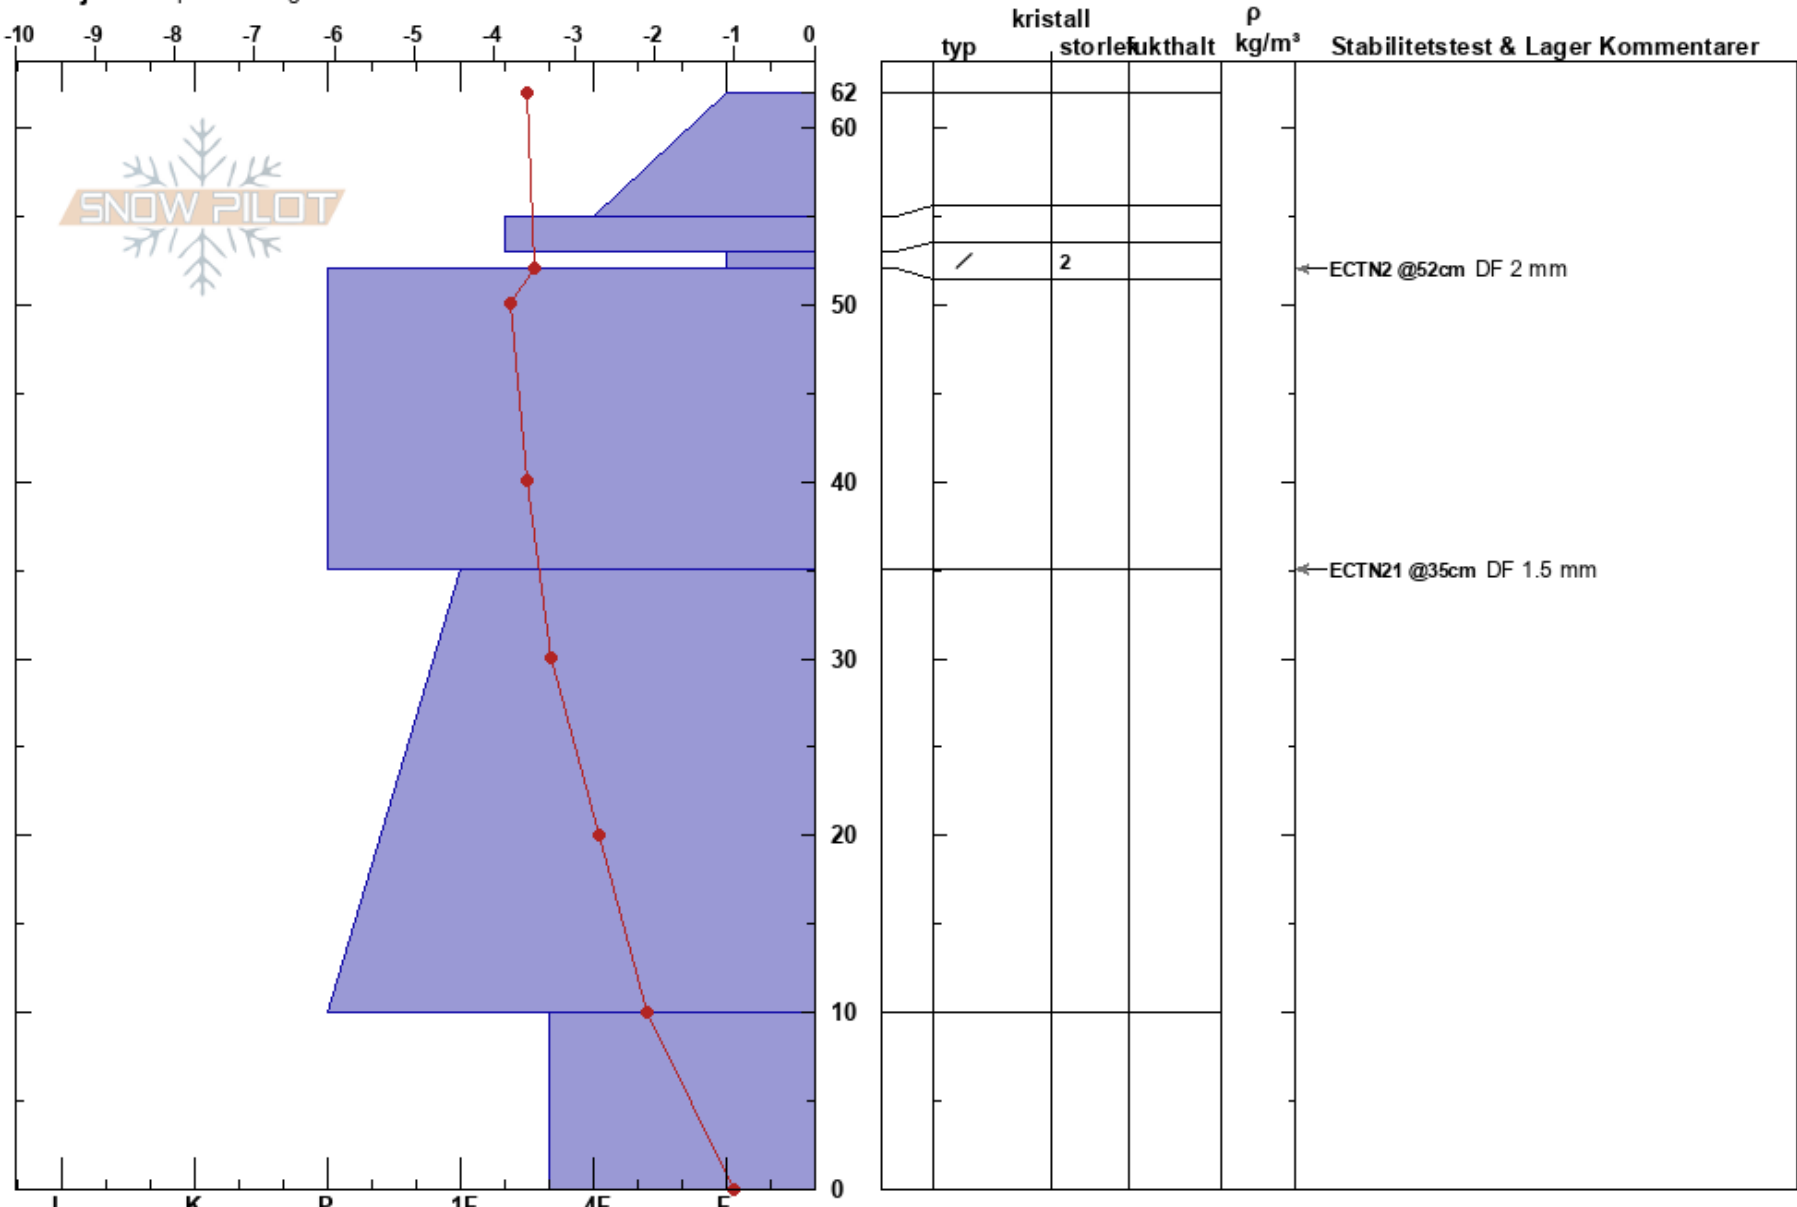

Nedre Tvärbäcken
 Västra Vindelfjällen
 Sweden
 Höjd: 780 m
 Väderstreck: 270°
 Detaljerna: Sprickbildningar

Johan af Ekenstam
 14/12/2020 - 12:15
 Koordinat: 33W 506198E 7300493N
 Lutning: 18°
 Snödrev: yes

Instabilitet:
 Lufttemperatur: -2.6°C
 Molnighet: OVC
 Nederbörd: NO
 Vind: SE Svagvind (1-7m/s)

HS:62
 PF:25
 Lager Kommentarer:
 53-52cm:mestorosväckandelagret

Noteringar (beskrivning av terräng): Läformation med drevsnö. Stundtals lätt snödrev i måttlig/frisk SO, oftast svag vind.