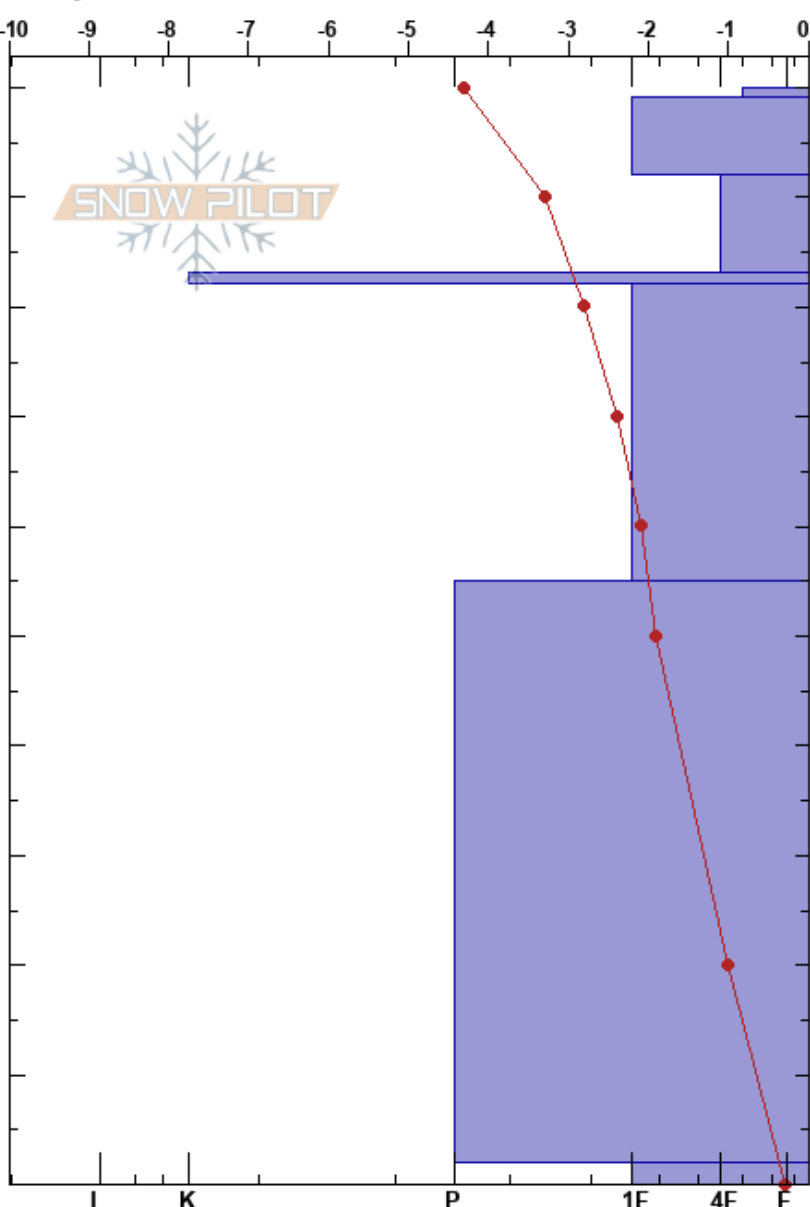

N.drivan Välliste
 Våådalen
 Sweden
 Höjd: 800 m
 Väderstreck: SE

Karin Trolin
 17/12/2020 - 11:00
 Koordinat: 63.05578N, 13.41431E
 Lutning: 38°
 Snödrav: Nyligen

Instabilitet:
 Lufttemperatur: -4.5°C
 Molnighet: OVC
 Nederbörd: S-1
 Vind: SE Svagvind (1-7m/s)

HS:100
 PF:20
 PS:10
 92-83cm:mestorosväckandelagret

Detaljerna: Vi åkte skidor på slutningarna

typ	kristall storlek	fukthalt	ρ kg/m ³	Stabilitetstest & Lager Kommentarer
/	1.5			
/	1			
/	1.5			← ECTN10 @90cm @DF 1.5 ← CT5, PC @90cm
⊙				
⊙				← ECTN26 @81cm @FC1.5 ← CT27, RP @81cm
⊖	1			
•	0.5			
□	1.5			

Noteringar (beskrivning av terräng): Hårdare vind uppåt