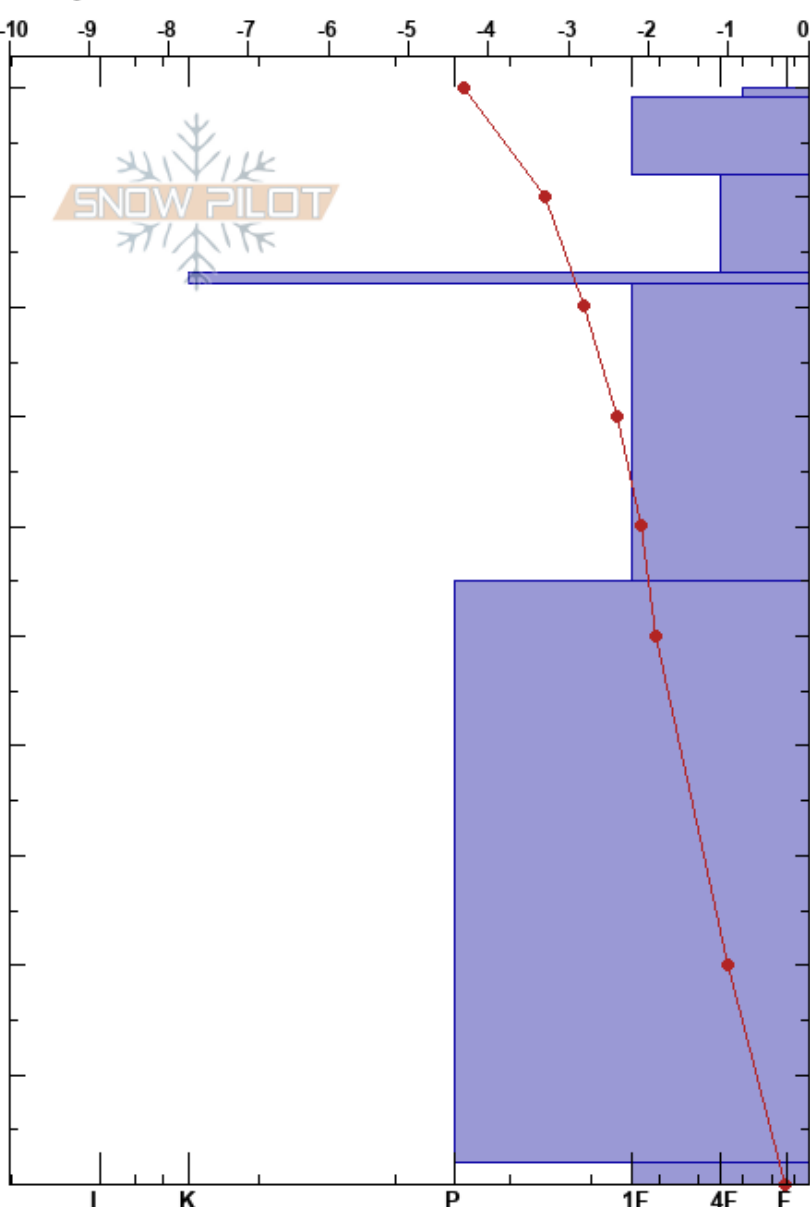

N.drivan Välliste
 Våådalen
 Sweden
 Höjd: 800 m
 Väderstreck: SE

Karin Trolin
 17/12/2020 - 11:00
 Koordinat: 63.05578N, 13.41431E
 Lutning: 38°
 Snödrav: Nyligen

Instabilitet:
 Lufttemperatur: -4.5°C
 Molnighet: OVC
 Nederbörd: S-1
 Vind: SE Svagvind (1-7m/s)

HS:100
 PF:20
 PS:10
 92-83cm:mestorosväckandelagret

Detaljerna: Vi åkte skidor på slutningarna

typ	kristall storlek	fukthalt	ρ kg/m ³	Stabilitetstest & Lager Kommentarer
/	1.5			
/	1			
/	1.5			← ECTN10 @90cm @DF 1.5 ← CT5, PC @90cm
⊙				
⊖	1			← ECTN26 @81cm @FC1.5 ← CT27, RP @81cm
•	0.5			
□	1.5			

Noteringar (beskrivning av terräng): Hårdare vind uppåt