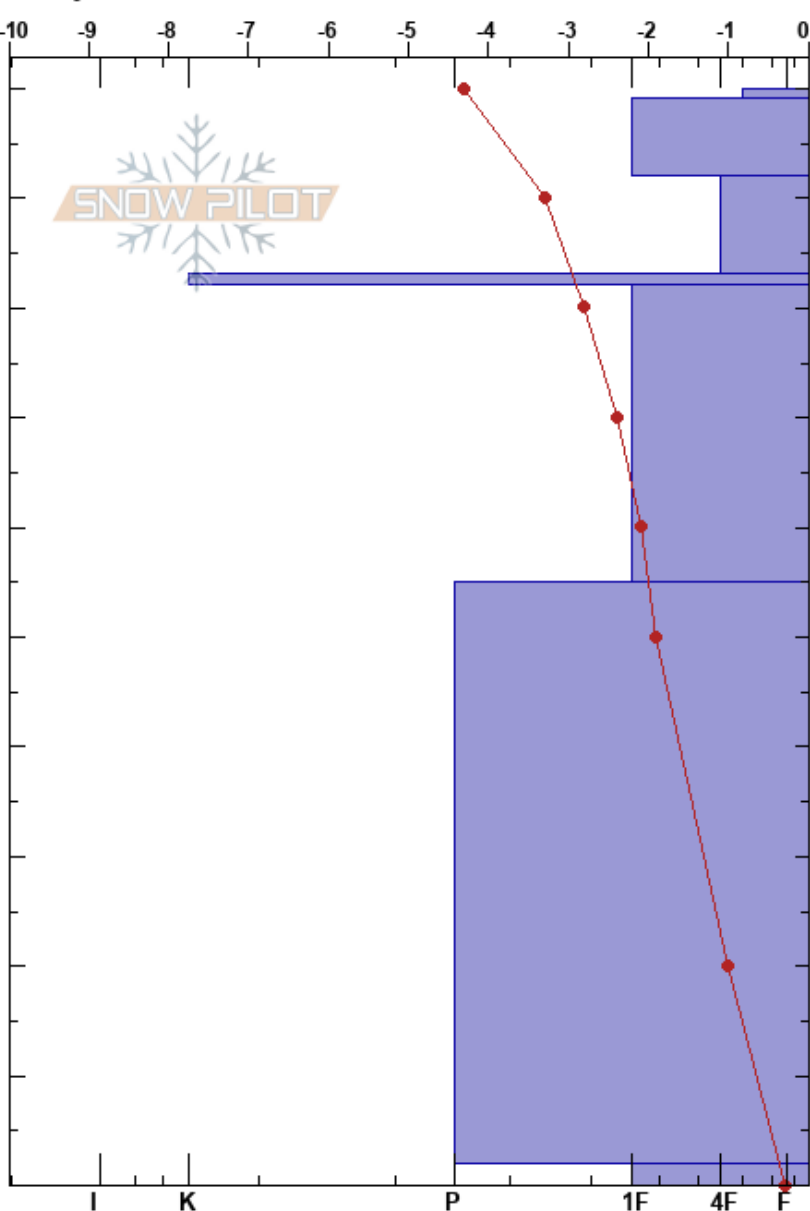

N.drivan Välliste
 Våådalen
 Sweden
 Höjd: 800 m
 Väderstreck: SE

Karin Trolin
 17/12/2020 - 11:00
 Koordinat: 63.05578N, 13.41431E
 Lutning: 38°
 Snödrav: Nyligen

Instabilitet:
 Lufttemperatur: -4.5°C
 Molnighet: OVC
 Nederbörd: S-1
 Vind: SE Svagvind (1-7m/s)

HS:100
 PF:20
 PS:10
 92-83cm:mestorosväckandelagret

Detaljerna: Vi åkte skidor på slutningarna

typ	kristall		ρ kg/m ³	Stabilitetstest & Lager Kommentarer
	storlek	fukthalt		
	1.5			
	1			
	1.5			← ECTN10 @90cm @DF 1.5 ← CT5, PC @90cm
⊙⊙				
⊖	1			← ECTN26 @81cm @FC1.5 ← CT27, RP @81cm
●	0.5			
□	1.5			

Noteringar (beskrivning av terräng): Hårdare vind uppåt