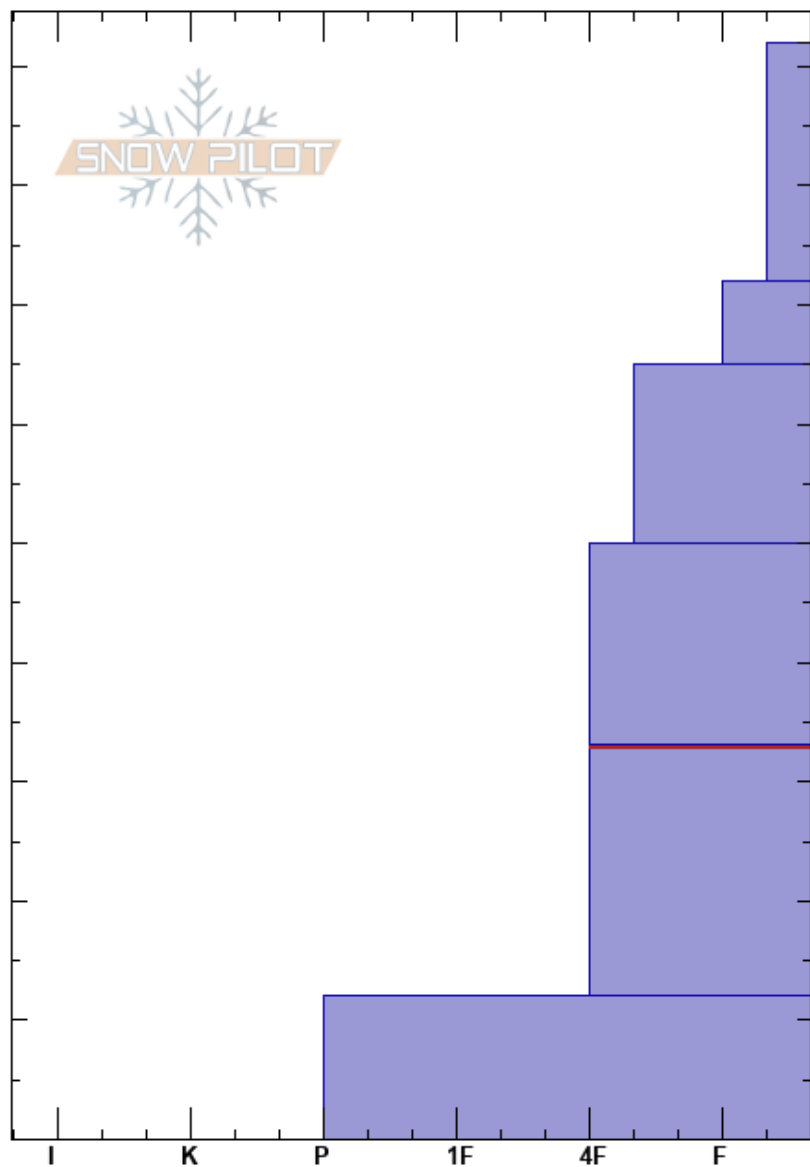

Divide Peak Basin - NE  
 Gallatin Range-N  
 MT  
**Elevation:** 9293 ft  
**Aspect:** 30°  
**Specifics:** We skied slope

**Dave Zinn**  
 12/13/2020 - 12:30pm  
**Co-ord:** 45.38784N, -110.96667W  
**Slope Angle:** 23°  
**Wind Loading:** no

**Stability:** Good  
**Air Temperature:** -7°C  
**Sky Cover:** BKN  
**Precipitation:** NO  
**Wind:** W Light Breeze

**HS:**92  
**PF:**85  
**PS:**25  
 33-12cm: Problematic layer

Crystal Form	Crystal Size	Moisture	$\rho$ kg/m <sup>3</sup>	Stability tests & Layer comments
+				
/				
◼	1			
◻	2			
^	2-4			
⊙				
				ECTX