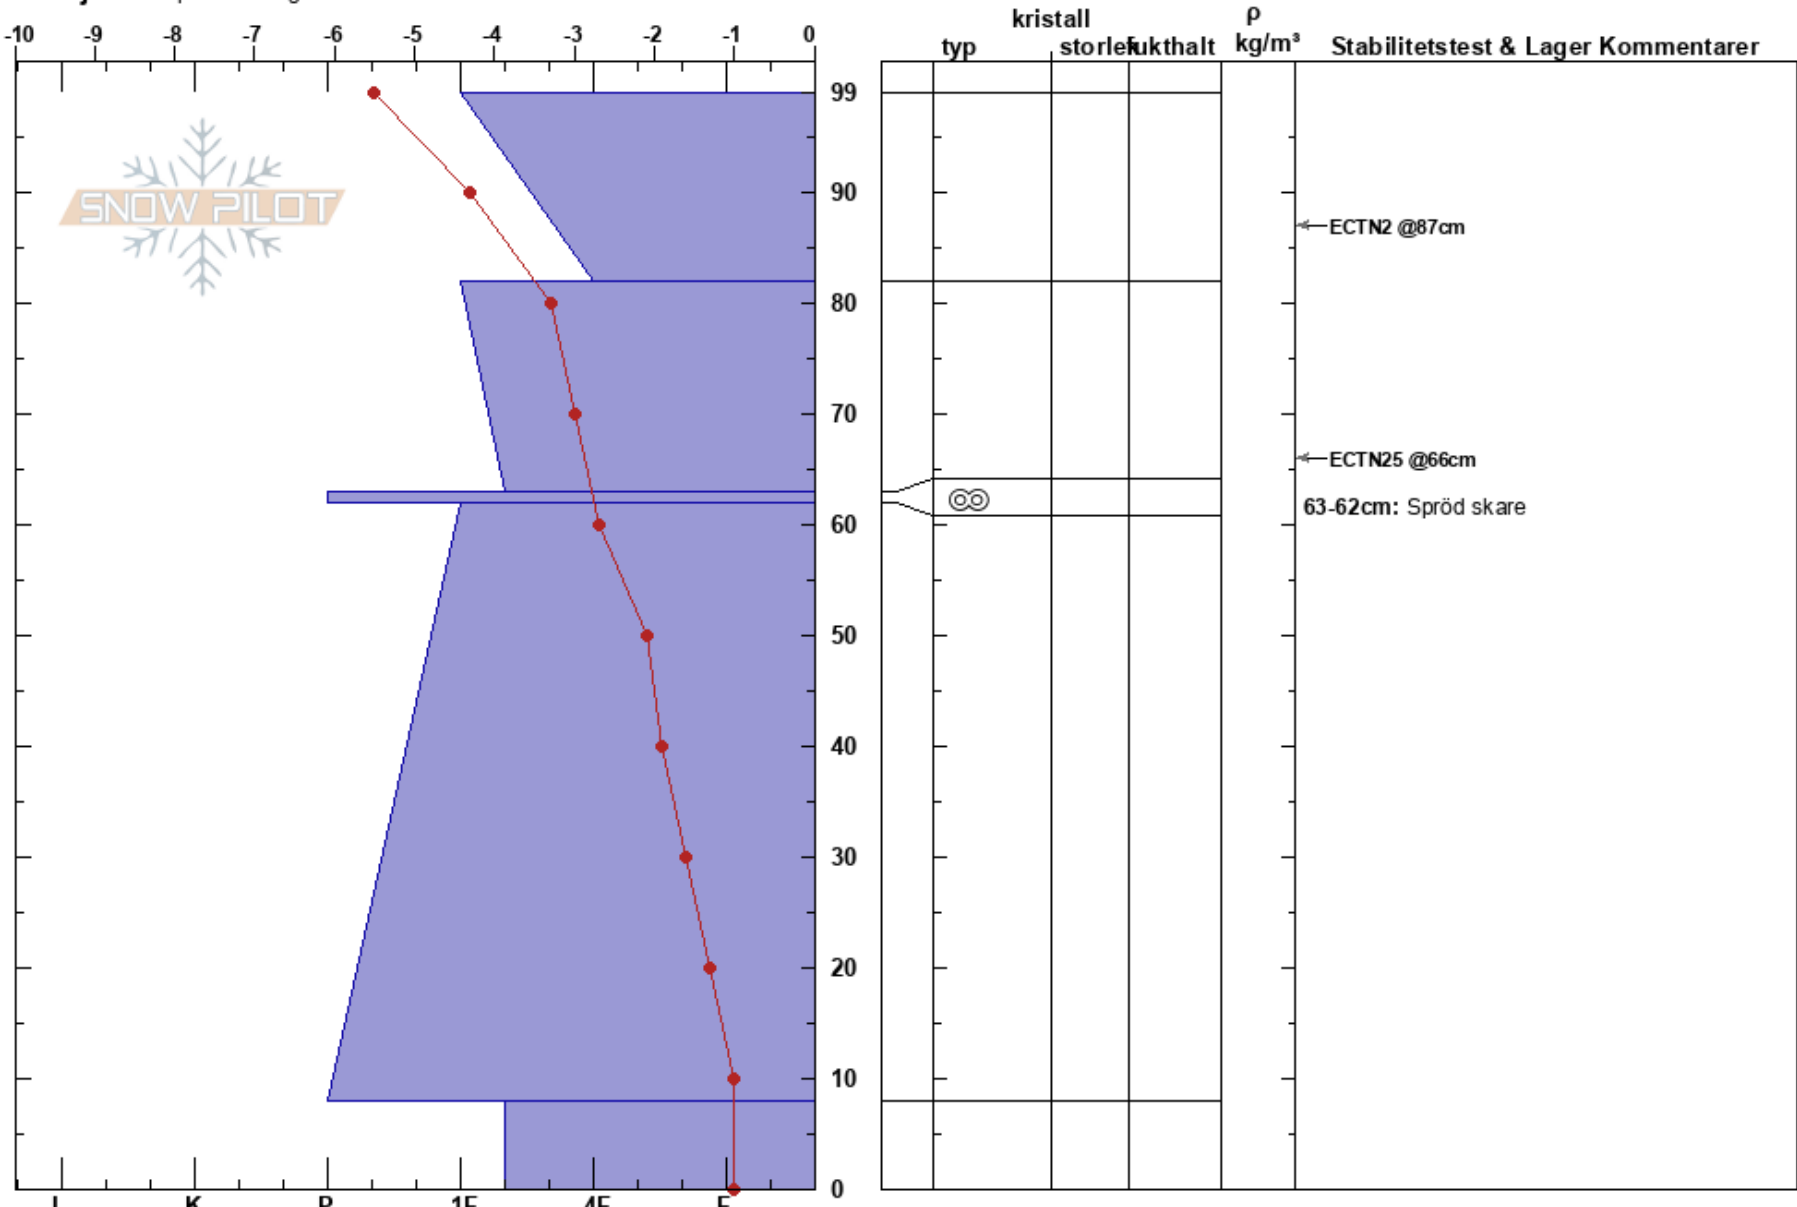

Vaellintjähke
 Västra Vindelfjällen
 Sweden
 Höjd: 770 m
 Väderstreck: 75°
 Detaljerna: Sprickbildningar

Johan af Ekenstam
 09/12/2020 - 13:00
 Koordinat: 33W 497753E 7304899N
 Lutning: 25°
 Snödrev: no

Instabilitet:
 Lufttemperatur: -5.4°C
 Molnighet: OVC
 Nederbörd: S-1
 Vind: S Svagvind (1-7m/s)

HS:99
 PF:25
 Lager Kommentarer:
 63-62cm: Spröd skare

Noteringar (beskrivning av terräng): Isolerad läformation, representativ för startzoner.